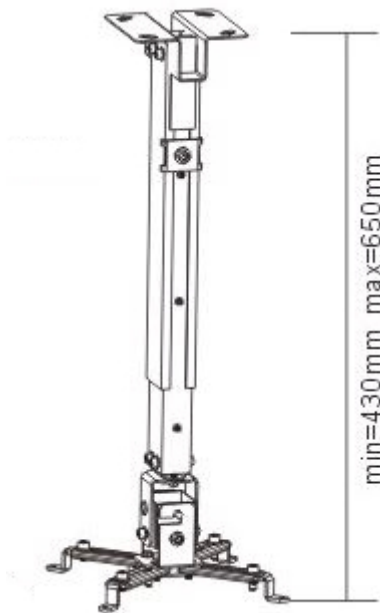

### Sunne by Elite Screens PRO02

Stropní držák pro projektor. Maximální zatížení tohoto držáku je **20 kg**. Držák nabízí naklopení o 15°.

### ZÁKLADNÍ SPECIFIKACE

**Max. zatížení:** 20 kg

**Vzdálenost od stropu:** 430-650 mm

**Rozteč montážních bodů projektoru:** 225 x 316 mm

**Materiál:** ocel

**Barva:** černá

[Informační list](#)