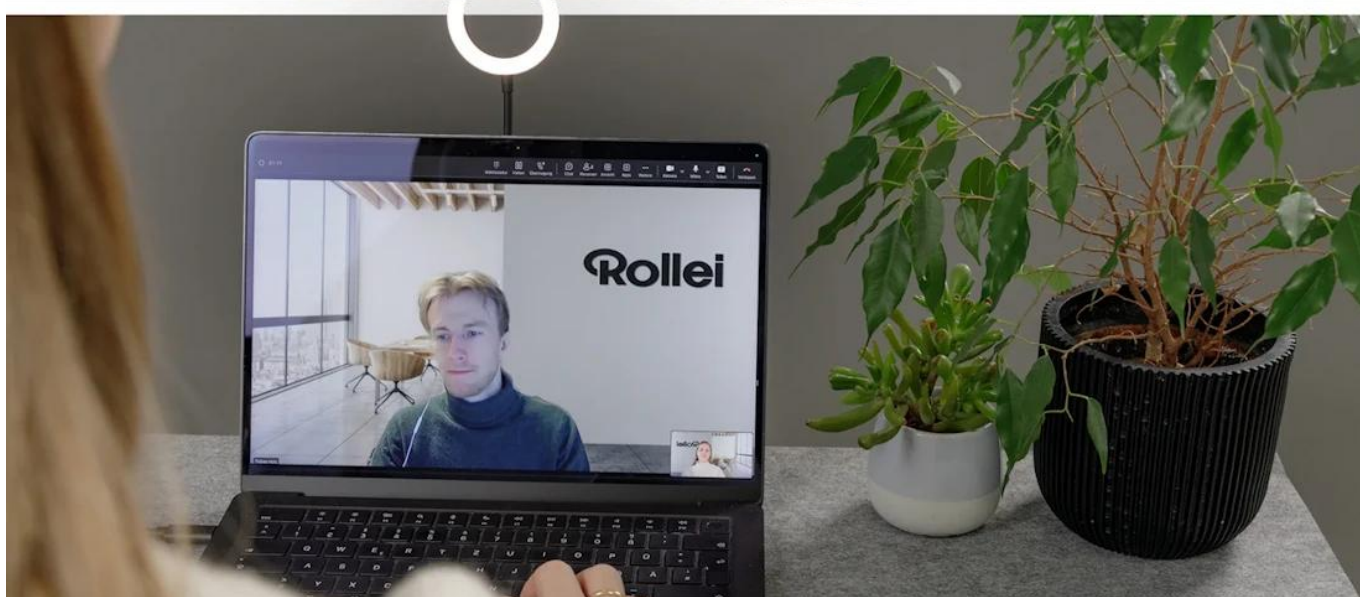

24 měsíce

Stav:

Nové zboží

Popis

Rollei LUMIS Magnetic Selfie

- **Magnetické uchycení** - bezpečně drží na smartphonu, tabletu nebo notebooku
- **Dvoubarevné světlo** - teplé až denní světlo v 5 stupních nastavení
- **2 W** - cílené hlavní a doplňkové světlo pro selfie, Reels a videohovory
- **Ultrakompaktní design** - lehký, plochý a vždy po ruce
- **Výkonná baterie** - lithium-iontová baterie s výdrží cca 45 minut při plném výkonu

LUMIS Magnetické LED kruhové světlo: vaše světlo pro každý okamžik

LUMIS Magnetické LED kruhové světlo pro selfie zajistí, že budete vždy ve správném světle. Díky **magnetickému uchycení** je připraveno k použití během několika sekund - ať už pro spontánní selfie, profesionální reels nebo jasné video hovory.

Magnetické uchycení: bezpečně drží na každém zařízení

Žádná složitá montáž: světlo se **bezpečně a přímo** připevní k vašemu smartphonu, tabletu nebo notebooku. Drží naprosto pevně a je perfektním řešením pro rychlou tvorbu obsahu bez otravného příslušenství.

Dvoubarevné světlo: atmosféra nastavitelná v 5 stupních

Správná atmosféra na stisknutí tlačítka: vyberte si mezi teplým světlem pro útulné vlogy nebo chladným denním světlem pro jasné videohovory. S **5 nastavitelnými stupni** dokonale přizpůsobíte vzhled vašemu prostředí.