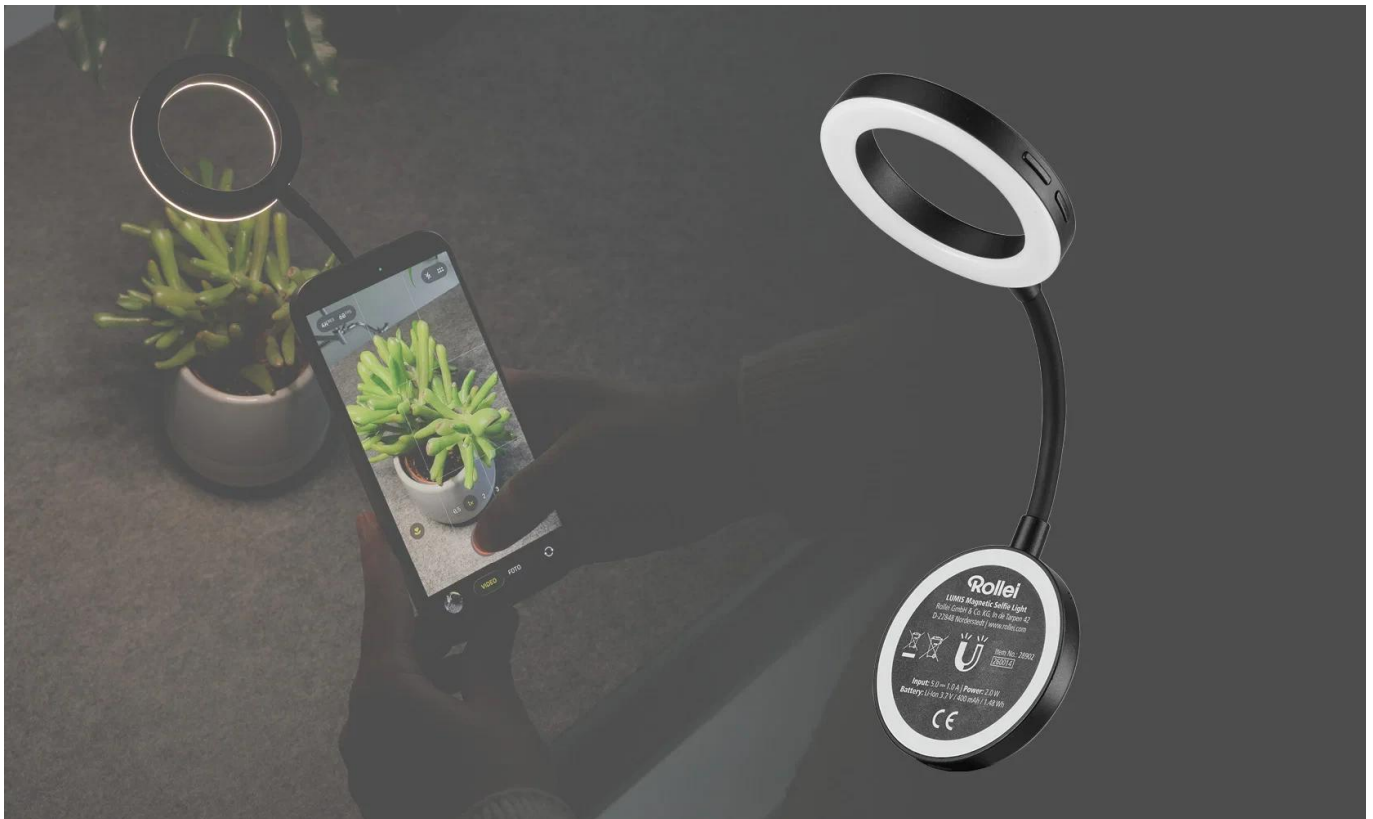

24 měsíce

Stav:

Nové zboží

Popis

Rollei LUMIS Magnetic Selfie

- **Magnetické uchycení** - bezpečně drží na smartphonu, tabletu nebo notebooku
- **Dvoubarevné světlo** - teplé až denní světlo v 5 stupních nastavení
- **2 W** - cílené hlavní a doplňkové světlo pro selfie, Reels a videohovory
- **Ultrakompaktní design** - lehký, plochý a vždy po ruce
- **Výkonná baterie** - lithium-iontová baterie s výdrží cca 45 minut při plném výkonu

LUMIS Magnetické LED kruhové světlo: vaše světlo pro každý okamžik

LUMIS Magnetické LED kruhové světlo pro selfie zajistí, že budete vždy ve správném světle. Díky **magnetickému uchycení** je připraveno k použití během několika sekund - ať už pro spontánní selfie, profesionální reels nebo jasné video hovory.

Magnetické uchycení: bezpečně drží na každém zařízení

Žádná složitá montáž: světlo se **bezpečně a přímo** připevní k vašemu smartphonu, tabletu nebo notebooku. Drží naprosto pevně a je perfektním řešením pro rychlou tvorbu obsahu bez otravného příslušenství.

Design kruhového světla: ploché, lehké a vždy s vámi

Perfektní kapesní nástroj: díky **ultrakompaktnímu designu kruhového světla** je světlo extrémně ploché a lehké. Vejde se do každé kapsy u kalhot a je tak ideálním společníkem pro celý váš den.