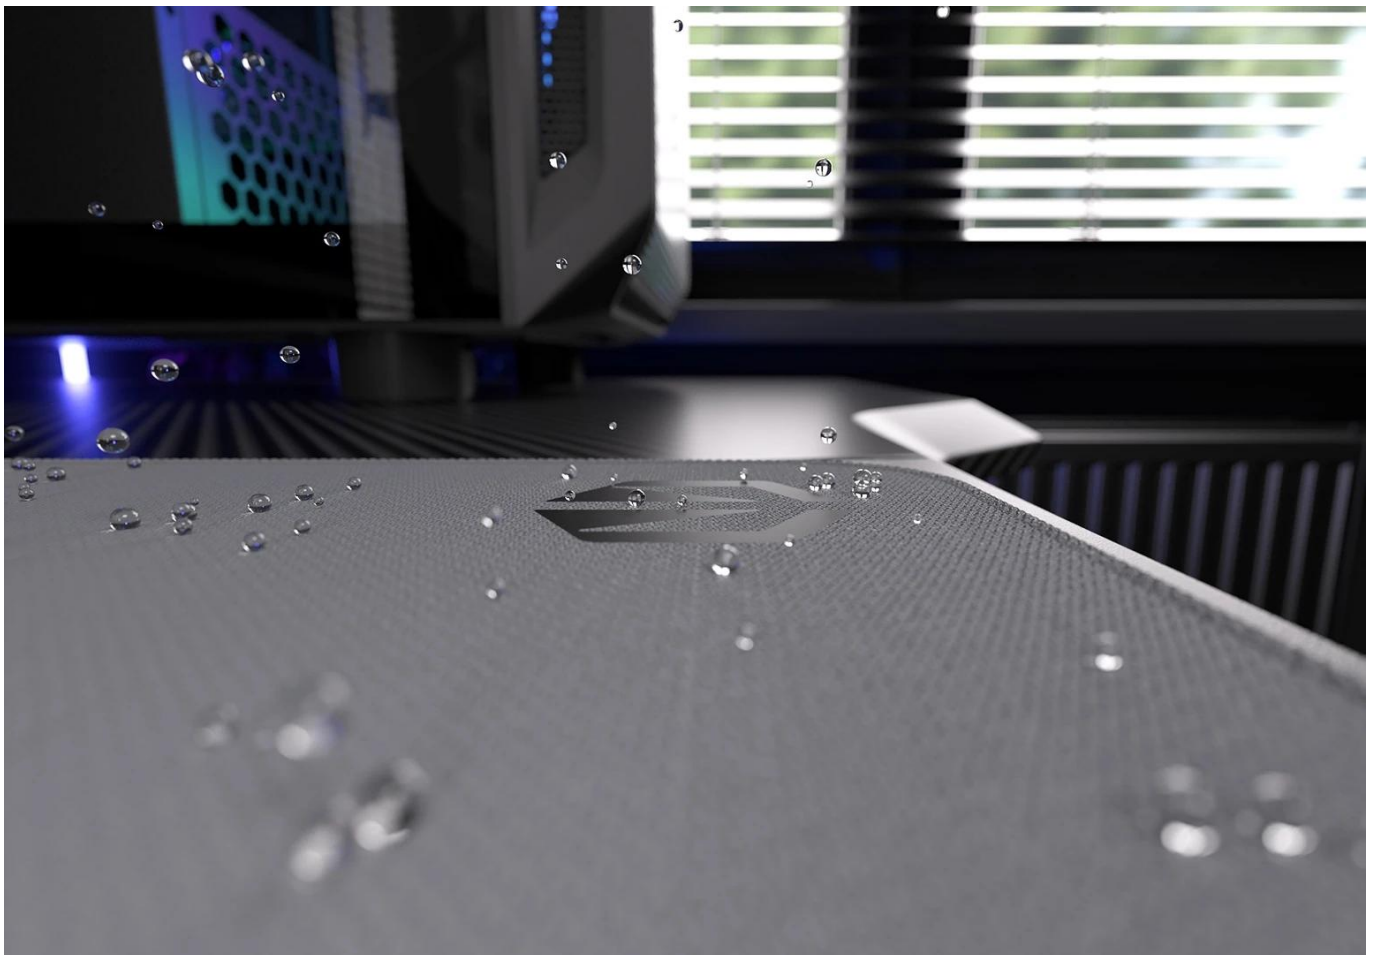

ENDORFY PURE ALT GRAY XL

Cena celkem:

479 Kč
(bez DPH: 396 Kč)

Kód zboží:

MYSEND5110

Part No.:

EY6B022

Záruka:

24 měs.

Stav:

Nové zboží

Popis

Endorfy Pure Alt Gray XL - stylová estetika i praktické ovládání myši

Elegantní podložka pod myš Endorfy Pure Alt Gray XL, která je navržena pro každý pracovní i herní stůl. Velikost XL dosahuje **rozměrů 900 x 400 mm**, takže pokryje široký prostor pro pohodlný pohyb mši i umístění klávesnice. **Protiskluzová spodní vrstva** zajistí, že podložka pevně drží na místě, ať už zuřivě bojujete s firemními tabulkami, nebo virtuálními bossy.

Vnější povrch je navržen s ohledem na **optické i laserové senzory myši** a podporuje přesný a plynulý pohyb kurzoru. Současně je tato **tkanina odolná proti vlhkosti** a podporuje dlouhou životnost i snadnou údržbu. **Podložka pod myš Endorfy Pure Alt Gray XL** má precizně prošité okraje, což **zabraňuje třepení** a dodává prémiový vzhled i po dlouhé době