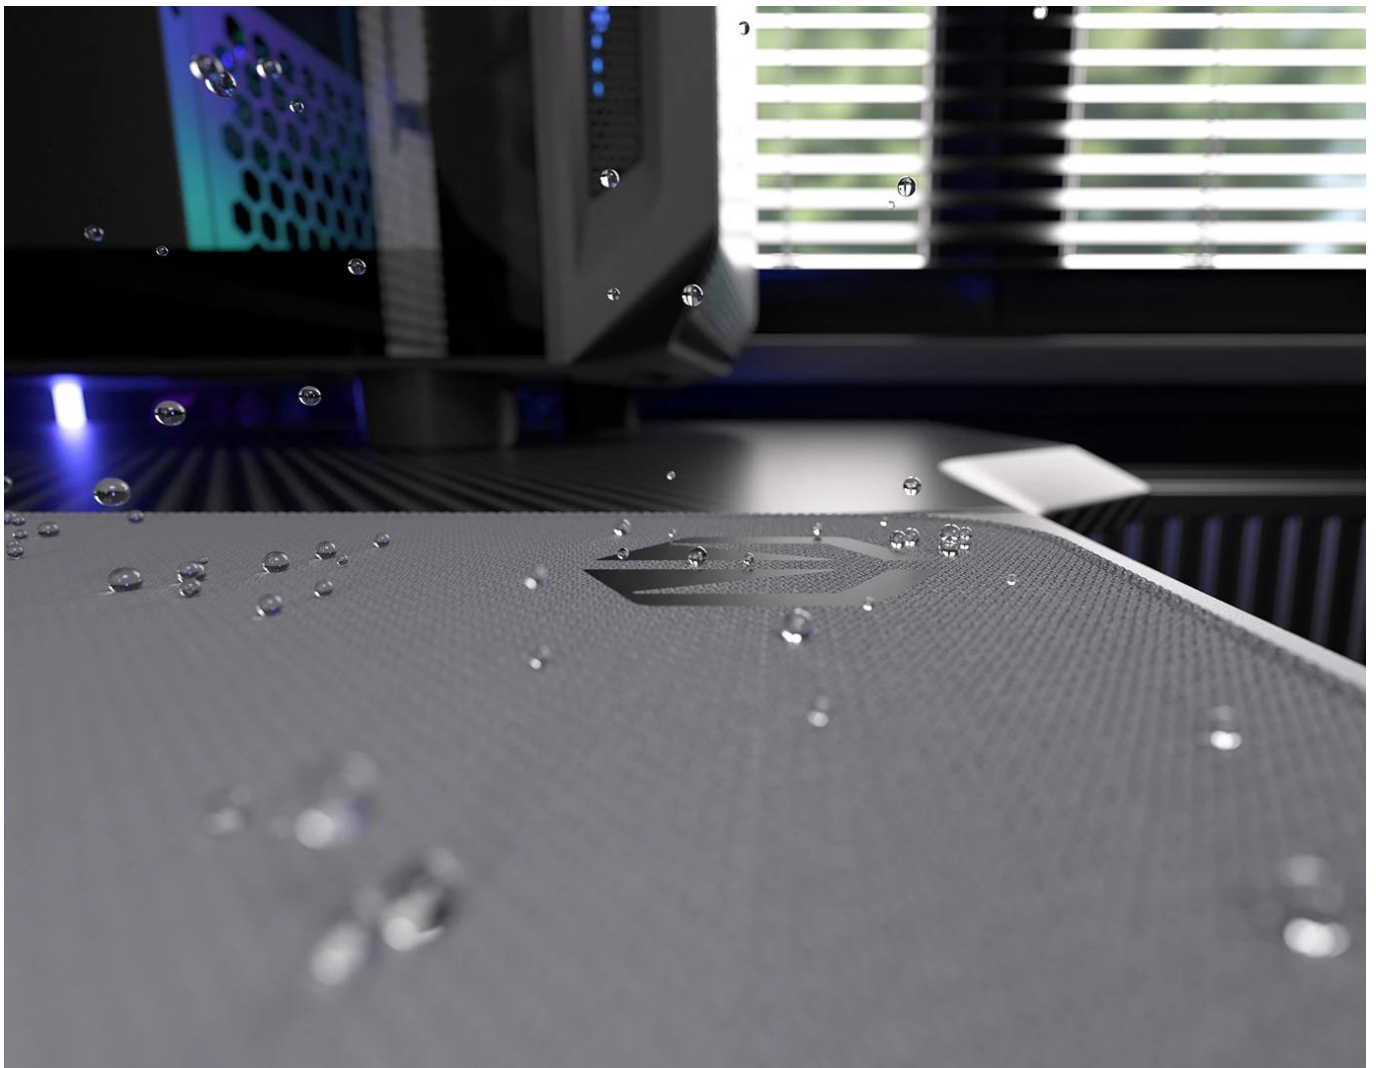

ENDORFY PURE ALT GRAY L

Cena celkem:

399 Kč
(bez DPH: 330 Kč)

Kód zboží:

MYSEND5100

Part No.:

EY6B021

Záruka:

24 měs.

Stav:

Nové zboží

Popis

Endorfy Pure Alt Gray L - stylová estetika i praktické ovládání myši

Elegantní podložka pod myš Endorfy Pure Alt Gray L, která je navržena pro každý pracovní i herní stůl. Velikost L dosahuje **rozměrů 450 x 400 mm**, takže pokryje dostatek prostoru pro pohodlný a široký pohyb myši. **Protiskluzová spodní vrstva** zajistí, že podložka pevně drží na místě, ať už zuřivě bojujete s firemními tabulkami, nebo virtuálními bossy.