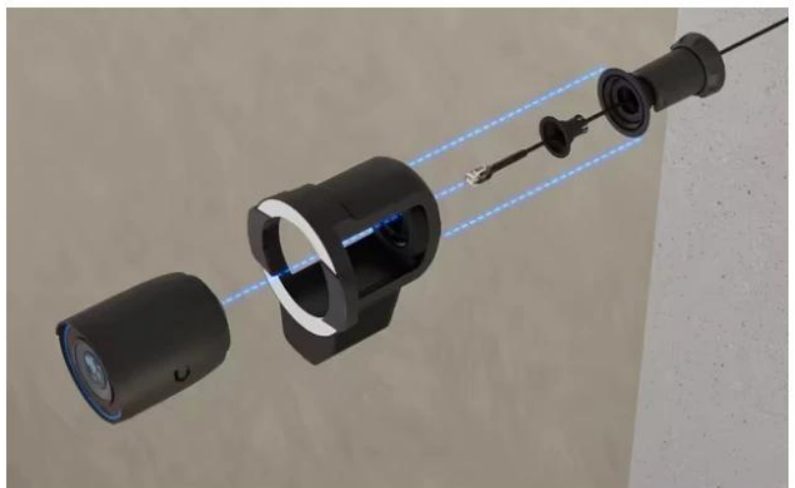

## Ubiquiti UniFi Pro Bullet Enhancer B

**Multifunkční rozšiřující modul pro kamery Ubiquiti G6 Pro Bullet a AI Pro s pokročilými funkcemi detekce a osvětlení.**

UniFi Pro Bullet Enhancer B je specializované příslušenství navržené pro kamery **G6 Pro Bullet** a **AI Pro**, které výrazně rozšiřuje jejich možnosti. Modul kombinuje **IR LED osvětlení** s dosahem až 60 m pro noční vidění, integrovaný **radar s dosahem 35 m** pro detekci vozidel a osob, výkonný **světlomet 600 lm** pro barevné záznamy v noci a **reproduktor** pro obousměrnou komunikaci a odstrašení.

Zařízení se vyznačuje robustní konstrukcí z **hliníkové slitiny a polykarbonátu** s krytím **IPX5** pro odolnost proti povětrnostním vlivům. Napájení je realizováno přímo z připojené kamery, což zjednodušuje instalaci. Pracuje v širokém teplotním rozsahu od **-30 až +50 °C** a splňuje požadavky **NDA** pro použití v citlivých prostředích.

- Infračervené LED osvětlení s dosahem 60 m pro G6 Pro Bullet a 40 m pro AI Pro
- Integrovaný radar s detekcí osob do 20 m a vozidel do 35 m s přesností 0,5 m
- Výkonný světlomet 600 lm s teplotou 5700 K pro barevné noční záznamy
- Vestavěný reproduktor pro obousměrnou komunikaci a zvukové odstrašení
- Široký detekční úhel radaru 110° v horizontální rovině
- Odolná konstrukce IPX5 pro venkovní instalaci v teplotách -30 až +50 °C
- Napájení přímo z kamery bez potřeby samostatného zdroje

### Radarová detekce

Pokročilý radarový systém měří vzdálenost a rychlost objektů, umožňuje spouštění barevného nočního vidění při detekci pohybu a vytváření chytrých upozornění na základě rychlosti objektů. Doporučená montážní výška je 2-5 m s náklonem 0-30°.