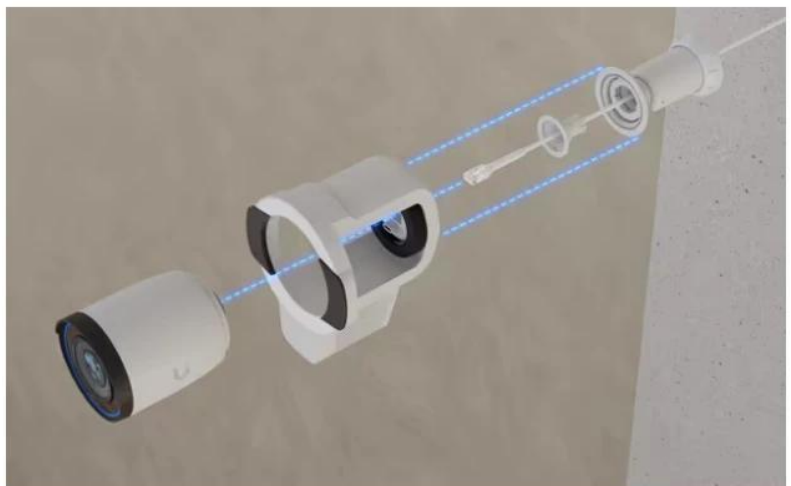

Multifunkční rozšiřující modul pro kamery Ubiquiti G6 Pro Bullet a AI Pro s pokročilými funkcemi detekce a osvětlení.

UniFi Pro Bullet Enhancer W je specializované příslušenství navržené pro kamery **G6 Pro Bullet** a **AI Pro**, které výrazně rozšiřuje jejich možnosti. Modul kombinuje **IR LED osvětlení** s dosahem až 60 m pro noční vidění, integrovaný **radar s dosahem 35 m** pro detekci vozidel a osob, výkonný **světlomet 600 lm** pro barevné záznamy v noci a **reproduktor** pro obousměrnou komunikaci a odstrašení.

Zařízení se vyznačuje robustní konstrukcí z **hliníkové slitiny a polykarbonátu** s krytím **IPX5** pro odolnost proti povětrnostním vlivům. Napájení je realizováno přímo z připojené kamery, což zjednodušuje instalaci. Pracuje v širokém teplotním rozsahu od **-30 až +50 °C** a splňuje požadavky **NDAA** pro použití v citlivých prostředích.

- Infračervené LED osvětlení s dosahem 60 m pro G6 Pro Bullet a 40 m pro AI Pro
- Integrovaný radar s detekcí osob do 20 m a vozidel do 35 m s přesností 0,5 m
- Výkonný světlomet 600 lm s teplotou 5700 K pro barevné noční záznamy
- Vestavěný reproduktor pro obousměrnou komunikaci a zvukové odstrašení
- Široký detekční úhel radaru 110° v horizontální rovině
- Odolná konstrukce IPX5 pro venkovní instalaci v teplotách -30 až +50 °C
- Napájení přímo z kamery bez potřeby samostatného zdroje

Radarová detekce

Pokročilý radarový systém měří vzdálenost a rychlost objektů, umožňuje spouštění barevného nočního vidění při detekci pohybu a vytváření chytrých upozornění na základě rychlosti objektů. Doporučená montážní výška je 2-5 m s náklonem 0-30°.