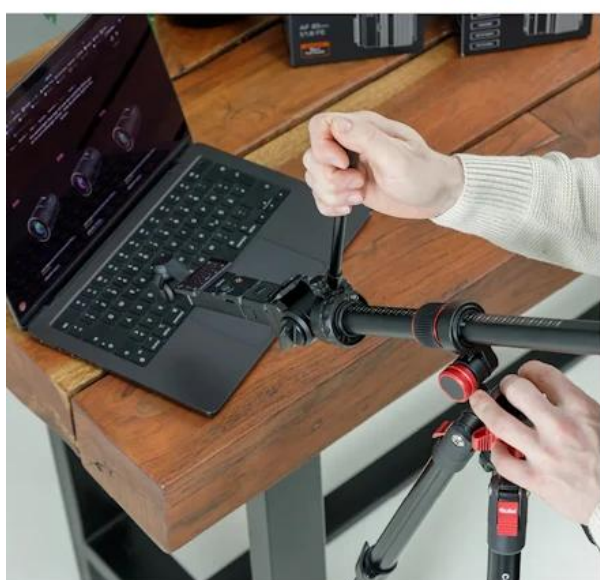

### **Hliníková konstrukce: stabilita v celém rozsahu výšky**

Kvalitní **hliníkové provedení** zaručuje maximální stabilitu a **torzní tuhost**. I při plném vysunutí stojí stativ naprosto pevně - základ pro ostré snímky.

**Vysoká nosnost: 5 kg bezpečně vyváženo**

Ať už DSLM, videokamera nebo spektív: s **nosností 5 kg** udrží stativ vaše vybavení bezpečně i při naklonění. Konstrukce je dokonale **vyvážená**, aby účinně zabránila chvění.

**Rychlé rozložení: Flip-lock zámky připravené k použití během vteřin**

Neztrácejte čas: robustní **flip-lock zámky (páčkové)** lze jedním pohybem otevřít a zavřít. Stativ je tak během okamžiku **připraven k použití** v požadované výšce.

### **Precizní kulová hlava: kulová hlava s rychloupínací destičkou**

Plynulá **kulová hlava** umožňuje hladké posuny a přesné rámování záběru. Díky integrované **rychloupínací destičce** je vaše kamera během okamžiku namontována nebo sejmuta.