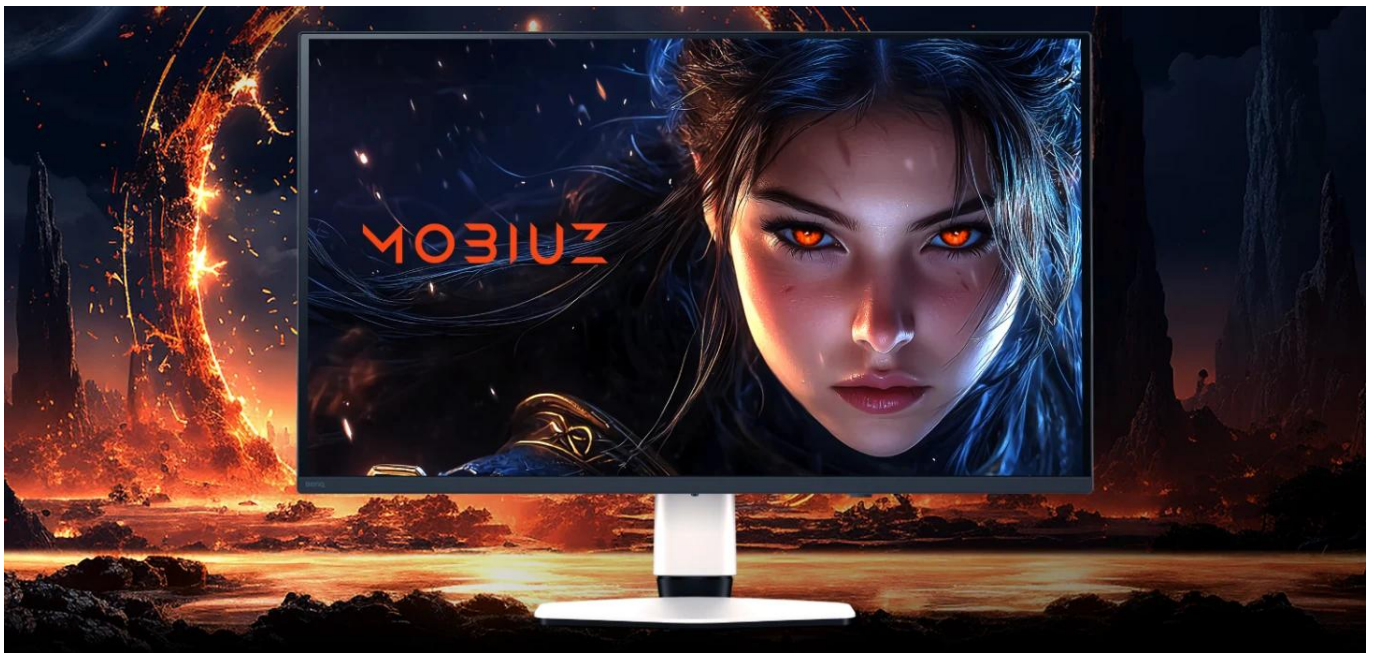

### BenQ Mobiuz EX321UZ 31,5"

Herní monitor s QD-OLED technologií 4. generace a exkluzivní kalibrací BenQ Color Lab pro dokonalé zobrazení herního umění.

Monitor **BenQ Mobiuz EX321UZ** kombinuje **31,5" 4K QD-OLED panel** s kvantovými tečkami a obnovovací frekvencí **240 Hz** pro dokonalý herní zážitek. Díky technologii **Color Shuttle** s databází více než **120 barevných profilů** pro špičkové AAAA hry a profesionální kalibraci **BenQ Color Lab** zobrazuje každou hru přesně podle záměru tvůrců. Panel je chráněn **grafenovou fólií** pro prodlouženou životnost OLED displeje.