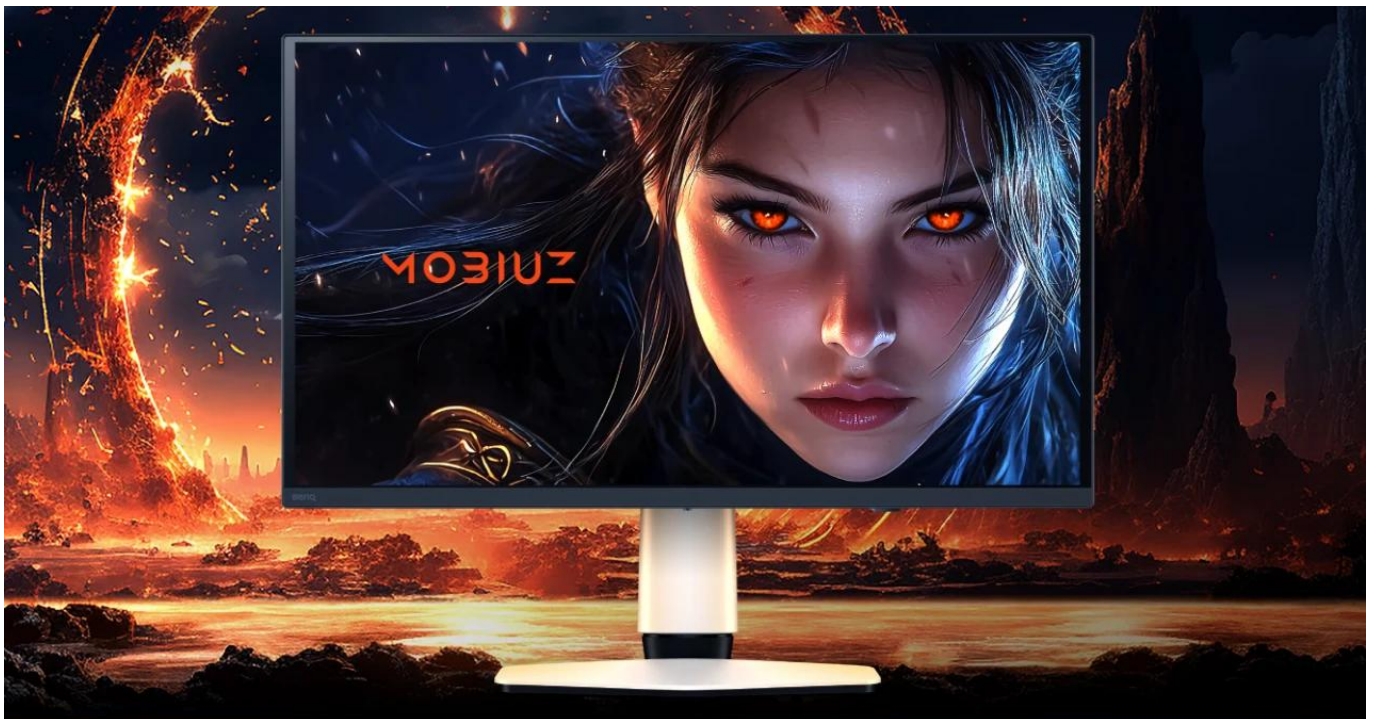

### BenQ Mobiuz EX271QZ 26,5"

**Prémiový herní monitor s QD-OLED panelem 3. generace a frekvencí 500 Hz pro dokonalý herní zážitek.**

Monitor **BenQ Mobiuz EX271QZ** kombinuje pokročilou technologii **QD-OLED 3. generace** s extrémní obnovovací frekvencí **500 Hz** a rozlišením **2560 × 1440 px**. Díky quantum dot technologii nabízí dokonalé černé barvy OLED panelu a zároveň intenzivní, živé barvy s pokrytím **99 % barevného prostoru DCI-P3**. Grafenová ochranná vrstva prodlužuje životnost displeje a zajišťuje dlouhodobou spolehlivost.