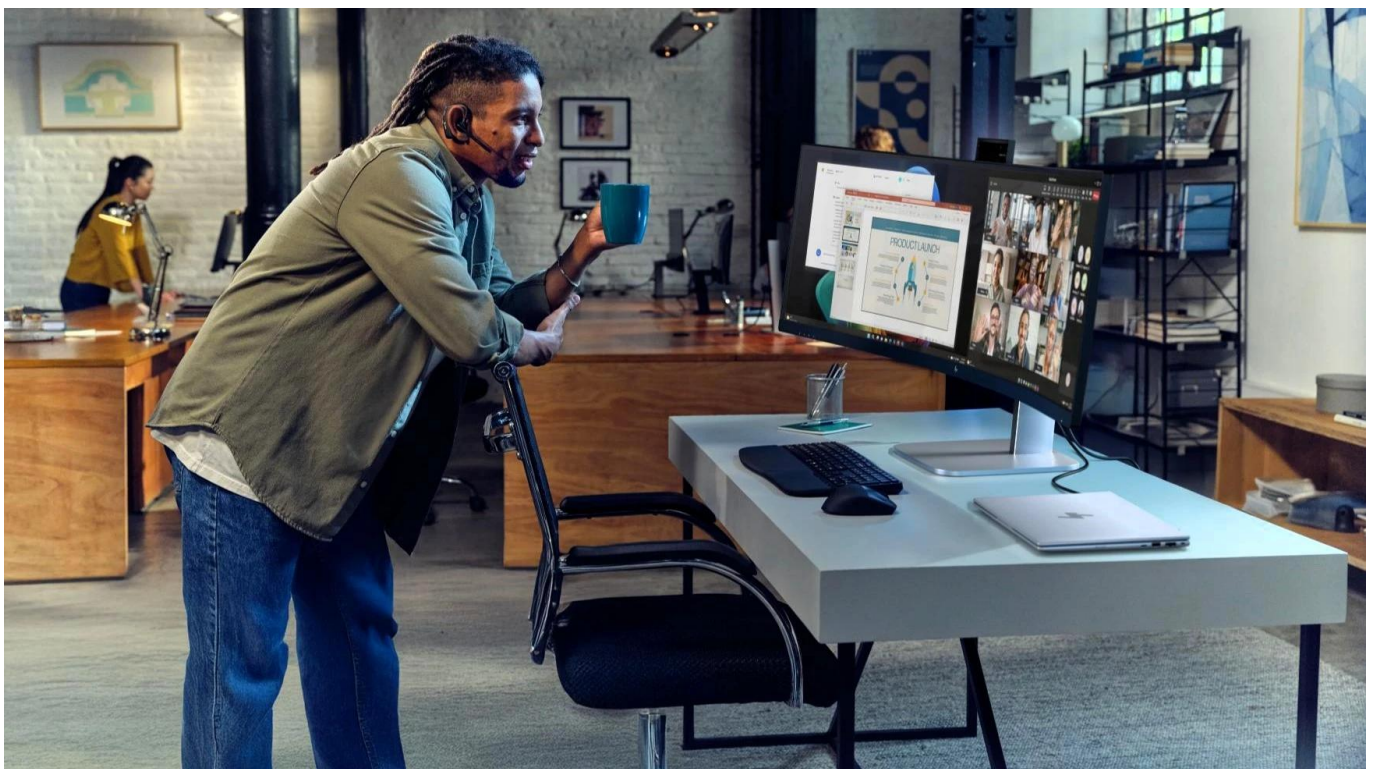

Monitor je vybaven integrovanou **5Mpx výsuvnou webkamerou Poly Studio** s AI funkcemi včetně automatického rámování a redukce šumu DNN AI. **2x 3W basové a 2x 5W výškové reproduktory** spolu se **dvěma mikrofony** s potlačením šumu poskytují kompletní konferenční řešení certifikované pro **Zoom** a kompatibilní s **Microsoft Teams**. Technologie **HP Device Bridge 2.0** umožňuje bezproblémovou práci se dvěma počítači současně pomocí jedné klávesnice a myši.

- Ultraširoký 49" zakřivený displej 1800R s rozlišením DQHD (5120 × 1440 px) a obnovovací frekvencí až 165 Hz pro plynulý obraz bez rozmazání
- Integrovaná 5Mpx výsuvná a naklápěcí webkamera Poly Studio s AI funkcemi pro automatické rámování a redukci šumu
- Výkonný audio systém s duálními 3W basovými a 5W výškovými reproduktory a dvěma mikrofony s AI potlačením šumu
- Technologie Virtual Multiple Display umožňuje rozdělení displeje na až tři virtuální pracovní plochy pro efektivní multitasking
- HP Device Bridge 2.0 pro bezproblémovou práci se dvěma počítači pomocí jedné klávesnice a myši včetně přenosu souborů
- USB-C Power Delivery až 140 W pro nabíjení notebooku a přenos dat jedním kabelem
- Ergonomický stojan s nastavením výšky 150 mm, náklonem -5° až +20° a otáčením ± 30° pro optimální pracovní polohu
- Certifikace TÜV Rheinland Eye Comfort 3.0 se třemi hvězdičkami, filtr HP Eye Ease pro snížení modrého světla a technologie proti blikání

Pokročilé konferenční funkce

Výsuvná webkamera se automaticky zasune pro zajištění soukromí, zatímco snímače vzdálenosti poskytují funkci Auto Lock and Awake. Ovládací tlačítka na monitoru umožňují rychlý přístup k nastavení konferencí bez nutnosti použití počítače.