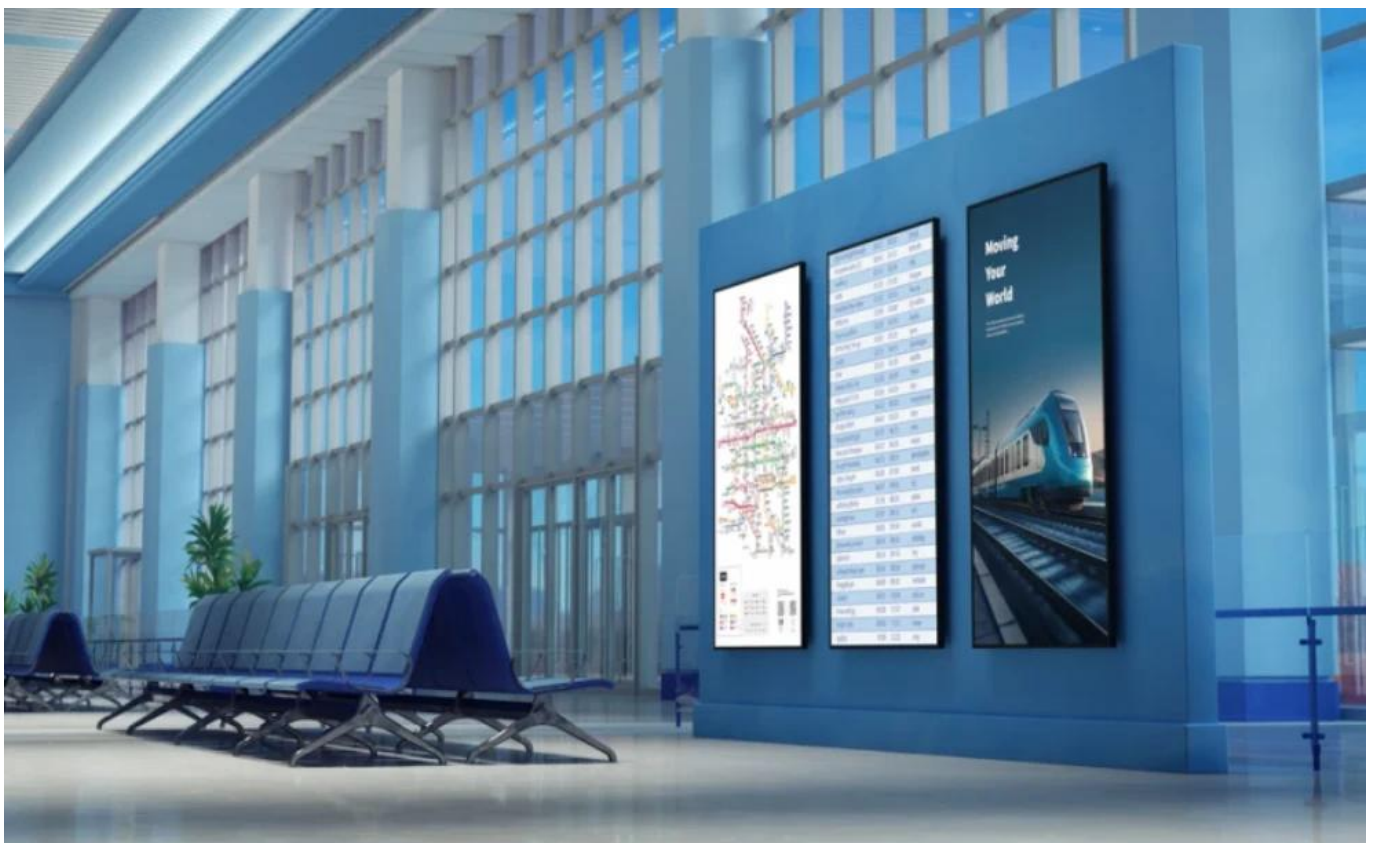

ViewSonic CDE4331-1C je **komerční displej** určený pro digitální a informační systémy, firemní komunikaci, maloobchod, vzdělávání i zdravotnictví. S **nativním 4K UHD rozlišením 3840 x 2160 px** poskytuje ostré a detailní zobrazení v orientaci na výšku i na šířku. Displej je vybaven platformou **Android 14 AOSP** s možností aktualizace až na Android 16, **čtyřjádrovým procesorem ARM Cortex-A73, 8 GB RAM DDR4 a 32 GB interního úložiště.**

Technologie **Fast Warm Boot** zajišťuje start systému pod **7 sekund**, což eliminuje prodlevy při spuštění obsahu. Displej podporuje **24/7 nepřetržitý provoz** s jasem **500 nitů** a je vybaven funkcí automatického přepínání zdrojů při výpadku signálu. Integrované **dva 16W reproduktory** poskytují kvalitní zvuk bez nutnosti externího audio systému.

Konektivita a rozšiřitelnost

Displej nabízí **3× HDMI 2.1** vstup s podporou 4K@60Hz (HDMI 1 s ARC), **HDMI výstup** pro kaskádové zapojení až 9 displejů, **2× RJ-45 Ethernet** (10/100M pro USB-C, 1000M pro OPS), **USB 3.2 Gen1**, **USB 2.0**, **RS-232** pro sériovou komunikaci a **SPDIF** optický audio výstup. Audio konektivita zahrnuje **3,5mm vstup** a **3,5mm výstup**.