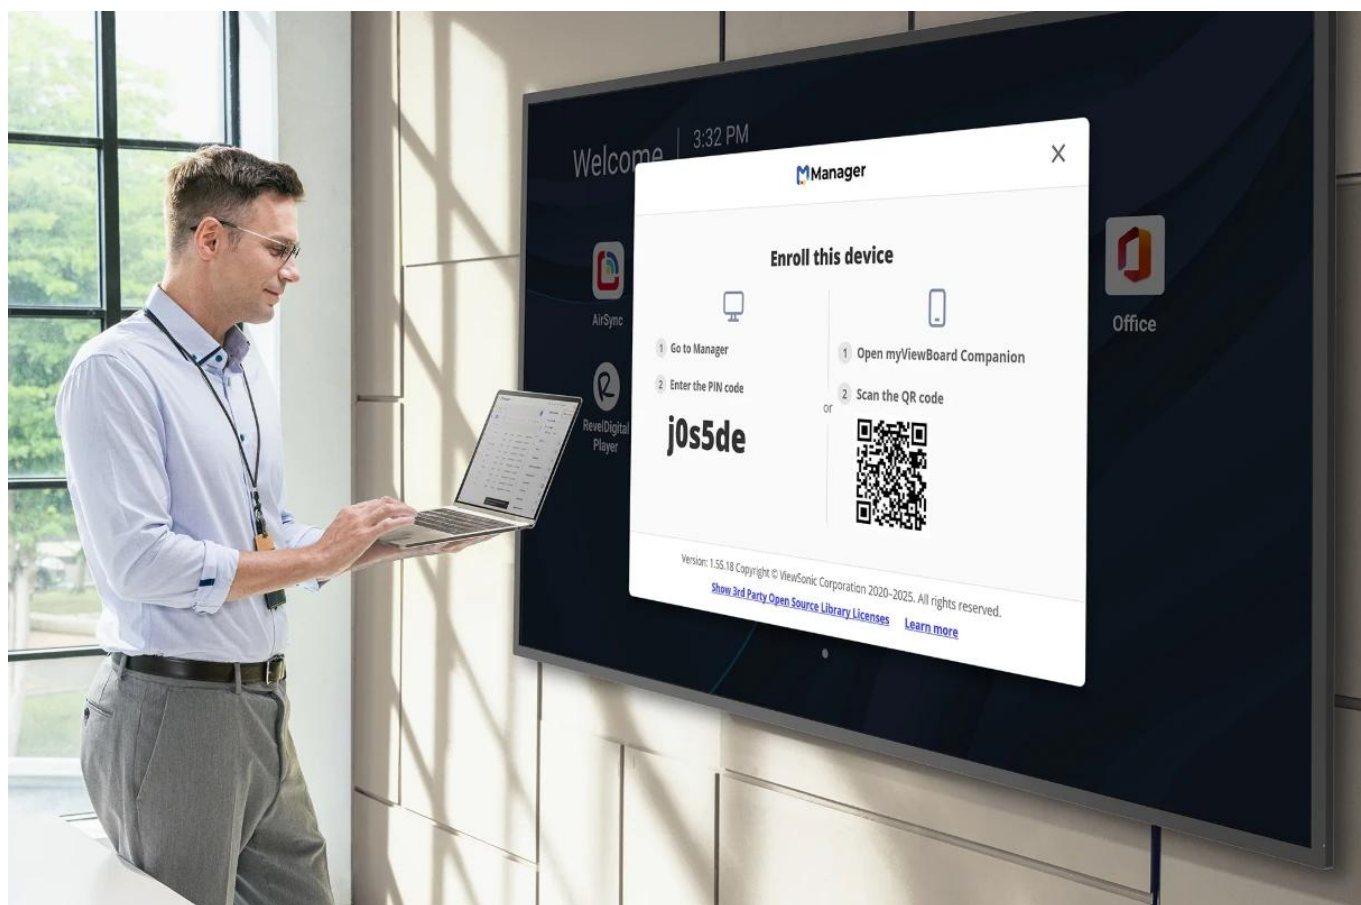

Rozlišení: 3840 × 2160 px (4K UHD)
Technologie panelu: TFT LCD s DLED podsvícením
Jas: 500 nitů
Kontrast: 1 200 : 1 (typicky), 2 000 : 1 (s DCR)
Reakční doba: 6,5 ms
Pozorovací úhly: 178° horizontálně, 178° vertikálně
Procesor: čtyřjádrový ARM Cortex-A73
Operační paměť: 8 GB DDR4
Úložiště: 32 GB
Operační systém: Android 14 AOSP
Reproduktory: 2 × 16 W
VESA montáž: 200 × 200 mm
Spotřeba: 44,58 W (Energy Star)
Rozměry: 964,6 × 552,5 × 62 mm
Hmotnost: 9,1 kg