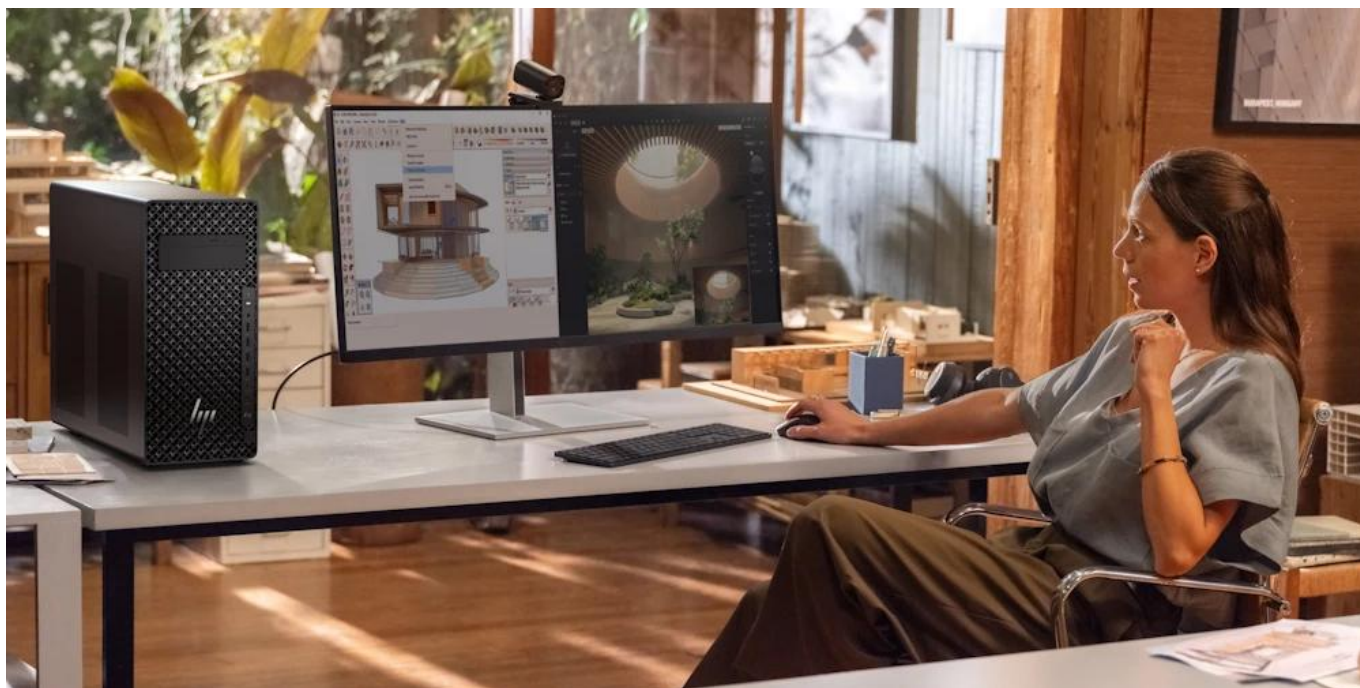

Počítač **HP Z2 Tower G1i** představuje výkonné řešení vybavené procesorem **Intel® Core™ Ultra 9 285K** s frekvencí až **5,7 GHz, 24 jádry a 36 MB L3 cache**. Díky integrované NPU jednotce a výkonné dedikované grafice **NVIDIA RTX PRO 4000 Blackwell s 24 GB GDDR7** paměti je ideální pro AI inferenci, vývoj a náročné profesionální aplikace.

Počítač je navržen pro maximální rozšiřitelnost s podporou výkonných grafických karet a čtyřmi **PCIe sloty** různých generací. Vylepšené chlazení s inteligentním ovládáním ventilátorů a optimalizovaným prouděním vzduchu zajišťuje stabilní výkon i při plném zatížení.

Rozšiřitelnost a flexibilita

Pracovní stanice nabízí široké možnosti rozšíření díky PCIe slotům různých generací a rychlostí. Přístup bez náradí umožňuje snadnou instalaci dalších komponent. Podporuje práci s více monitory a je vhodná i do rackového prostředí (4U).

Praktický design a Windows 11 Pro

Kompaktní design s rozměry **42,6 x 38,8 x 17,5 cm** a hmotností **8,6 kg** je vybaven předními i zadními úchyty pro snadný přesun. Operační systém **Windows 11 Pro** nabízí pokročilé business funkce a integraci s Microsoft Copilot pro AI asistenci při práci s dokumenty a organizaci úkolů.