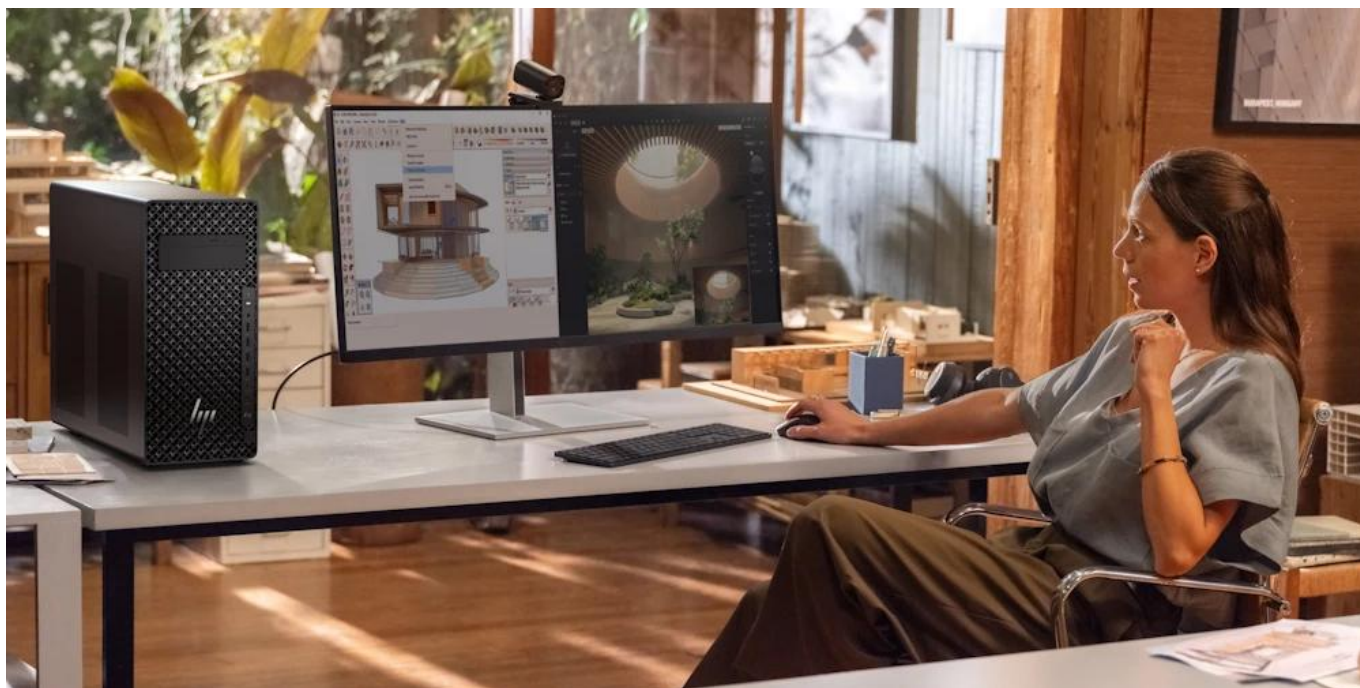

### HP Z2 Tower G1i

**Profesionální pracovní stanice optimalizovaná pro AI aplikace a náročné pracovní postupy s pokročilým zabezpečením.**

Počítač **HP Z2 Tower G1i** představuje výkonné řešení vybavené procesorem **Intel® Core™ Ultra 9 285K** s frekvencí až **5,7 GHz, 24 jádry a 36 MB L3 cache**. Díky integrované NPU jednotce a výkonné dedikované grafice **NVIDIA RTX PRO 4000 Blackwell s 24 GB GDDR7** paměti je ideální pro AI inferenci, vývoj a náročné profesionální aplikace.

Počítač je navržen pro maximální rozšiřitelnost s podporou výkonných grafických karet a čtyřmi **PCIe sloty** různých generací. Vylepšené chlazení s inteligentním ovládáním ventilátorů a optimalizovaným prouděním vzduchu zajišťuje stabilní výkon i při plném zatížení.

### Rozšiřitelnost a flexibilita

Pracovní stanice nabízí široké možnosti rozšíření díky PCIe slotům různých generací a rychlostí. Přístup bez náradí umožňuje snadnou instalaci dalších komponent. Podporuje práci s více monitory a je vhodná i do rackového prostředí (4U).