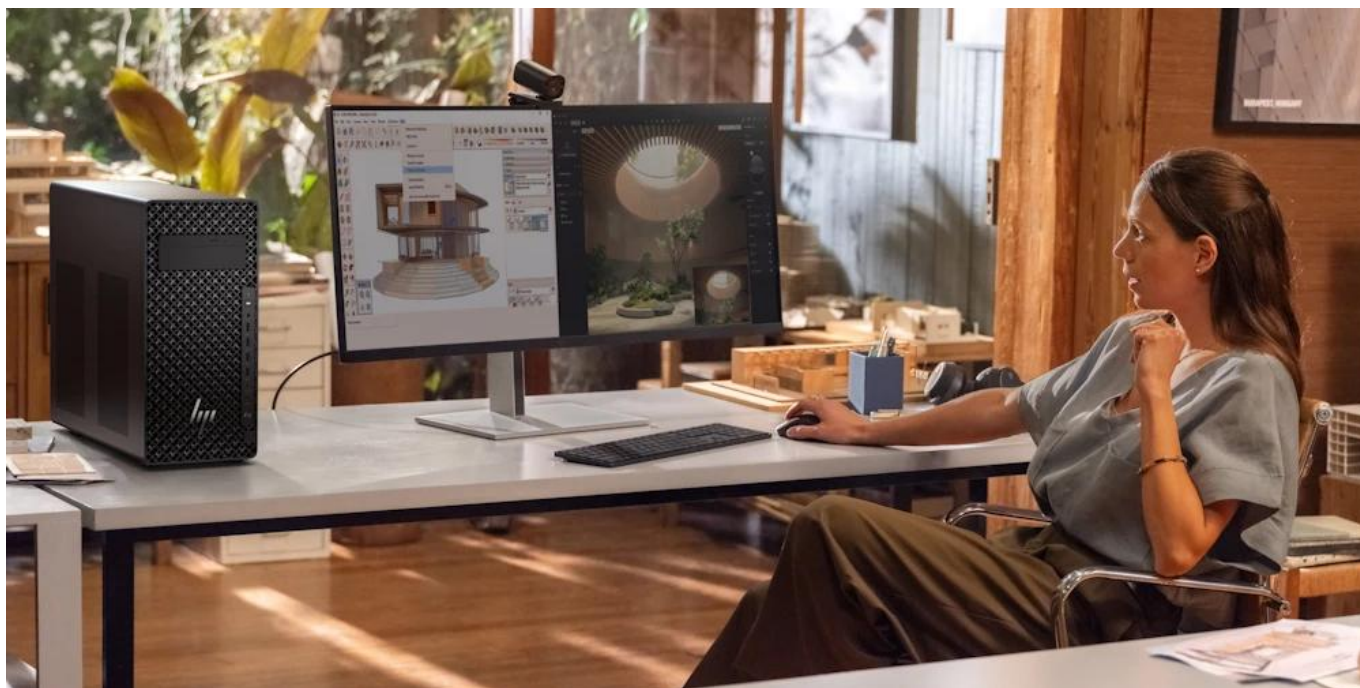

Počítač je navržen pro maximální rozšiřitelnost s podporou výkonných grafických karet a čtyřmi **PCIe sloty** různých generací. Vylepšené chlazení s inteligentním ovládáním ventilátorů a optimalizovaným prouděním vzduchu zajišťuje stabilní výkon i při plném zatížení.

Rozšiřitelnost a flexibilita

Pracovní stanice nabízí široké možnosti rozšíření díky PCIe slotům různých generací a rychlostí. Přístup bez náradí umožňuje snadnou instalaci dalších komponent. Podporuje práci s více monitory a je vhodná i do rackového prostředí (4U).

AI akcelerace a produktivita

Vestavěná NPU se stará o produktivní úlohy, zatímco výkonný samostatný grafický procesor poskytuje výkon pro rychlou inferenci a vývoj AI modelů. Díky tomu můžete iterovat a řešit problémy rychleji přímo na lokálním zařízení bez nutnosti cloudových služeb.

Praktický design a Windows 11 Pro

Kompaktní design s rozměry **42,6 × 38,8 × 17,5 cm** a hmotností **8,6 kg** je vybaven předními i zadními úchyty pro snadný přesun. Operační systém **Windows 11 Pro** nabízí pokročilé business funkce a integraci s Microsoft Copilot pro AI asistenci při práci s dokumenty a organizaci úkolů.