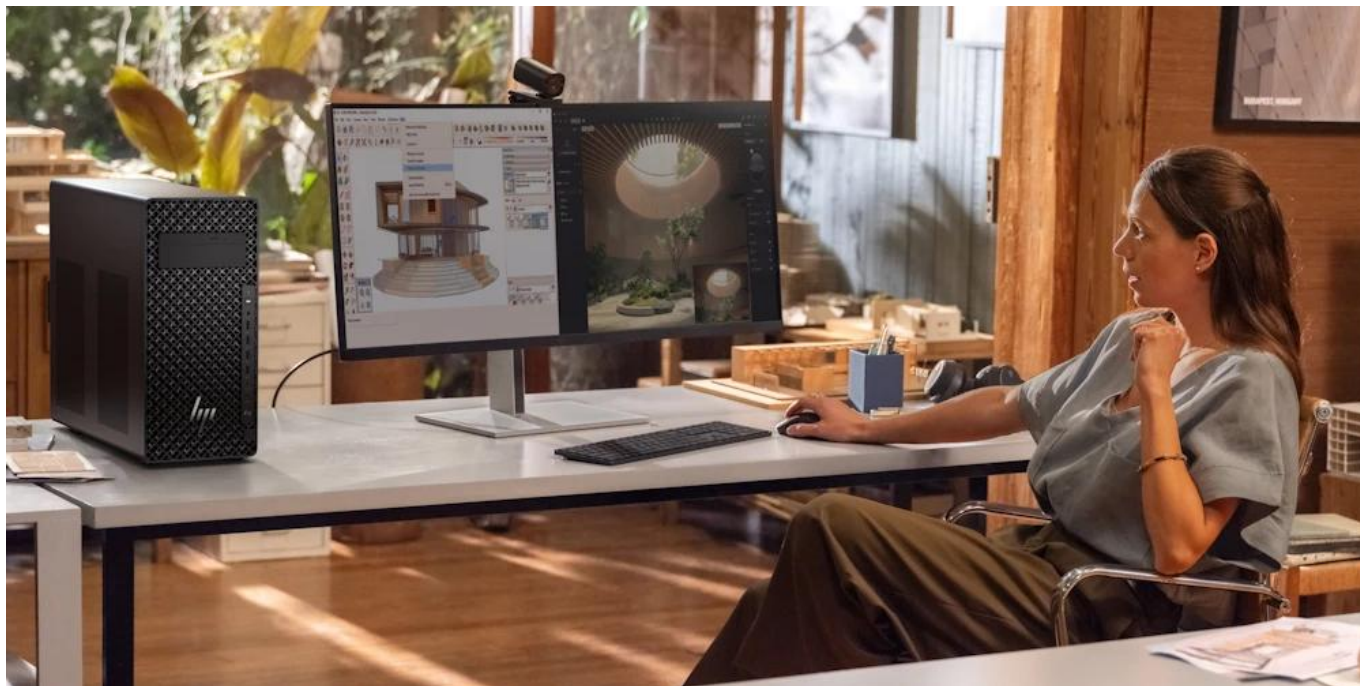

### HP Z2 Tower G1i

**Profesionální pracovní stanice optimalizovaná pro AI aplikace a náročné pracovní postupy s pokročilým zabezpečením.**

Počítač **HP Z2 Tower G1i** představuje výkonné řešení vybavené procesorem **Intel® Core™ Ultra 7 265K** s frekvencí až **5,5 GHz, 20 jádry** a **30 MB L3 cache**. Díky integrované NPU jednotce a výkonné dedikované grafice **NVIDIA RTX A1000 s 8 GB GDDR6** paměti je ideální pro AI inferenci, vývoj a náročné profesionální aplikace.

Počítač je navržen pro maximální rozšiřitelnost s podporou výkonných grafických karet a čtyřmi **PCIe sloty** různých generací. Vylepšené chlazení s inteligentním ovládáním ventilátorů a optimalizovaným prouděním vzduchu zajišťuje stabilní výkon i při plném zatížení.

### Rozšiřitelnost a flexibilita

Pracovní stanice nabízí široké možnosti rozšíření díky PCIe slotům různých generací a rychlostí. Přístup bez náradí umožňuje snadnou instalaci dalších komponent. Podporuje práci s více monitory a je vhodná i do rackového prostředí (4U).