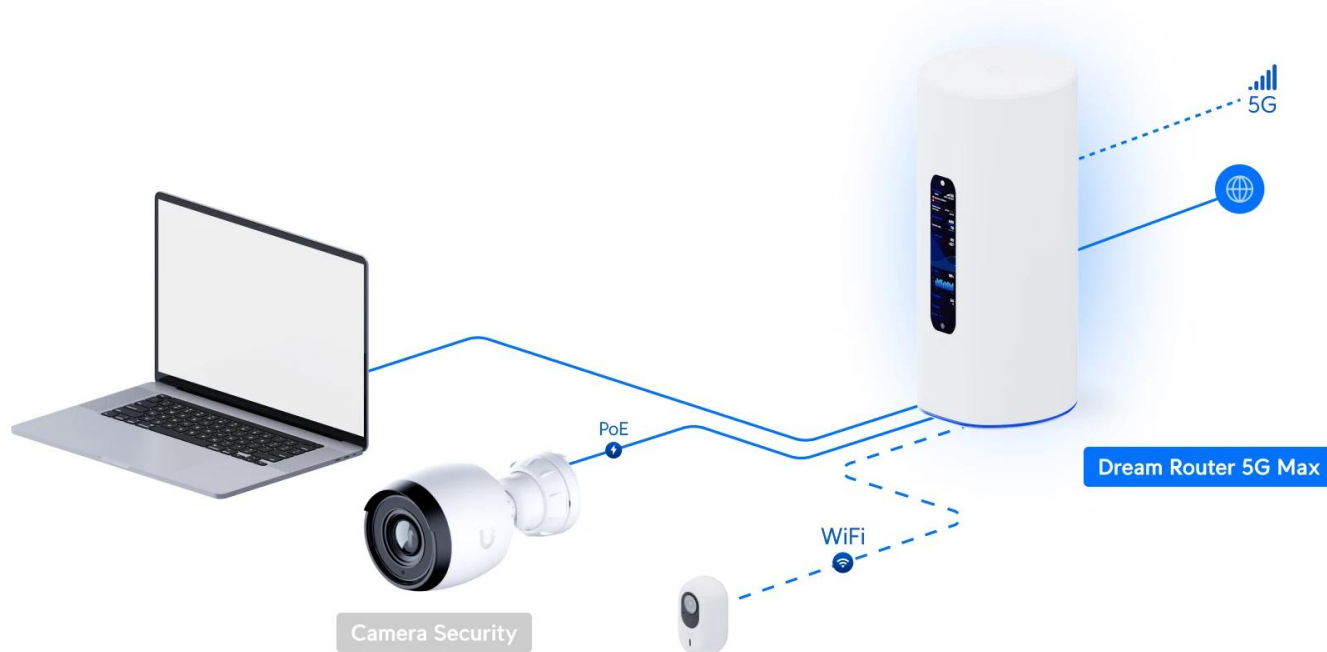

firewall, filtrování obsahu a blokování reklam. VPN server podporuje WireGuard (8 Gb/s), OpenVPN (8 Gb/s) a Site Magic (20 Gb/s) pro site-to-site tunely.

Hardware a konektivita

Čtyřjádrový procesor ARM Cortex-A53 s frekvencí 1,5 GHz a 3 GB systémové paměti zajišťují plynulý výkon. Zařízení podporuje tabulku MAC adres pro 2000 zařízení a pokročilé NAT funkce včetně SNAT, DNAT, masquerade, NAT pooling a 1-to-1 NAT.

ZÁKLADNÍ SPECIFIKACE

5G modem: 5G NR Sub-6, downlink až 3,4 Gb/s (NSA) / 1,8 Gb/s (SA), uplink až 560 Mb/s (NSA) / 650 Mb/s (SA)

Wi-Fi: Wi-Fi 7, (2,4/5/6 GHz), 2x2 MU-MIMO, celková propustnost 10,7 Gb/s

Porty: 1x 10G SFP+, 4x 2,5GbE RJ-45 (1x PoE 15,4 W)

Procesor: 4jádrový, ARM Cortex-A53, 1,5 GHz

Paměť: 3 GB RAM

Úložisko: slot pro microSD (předinstalováno 64 GB)

SIM: 2x nano SIM nebo nano SIM + eSIM

IDS/IPS propustnost: 2,3 Gb/s, 20 000+ signatur

Displej: 4,7" dotykový LCD

UniFi aplikace: Network, Protect, Access, Talk, Connect

Spotřeba: max. 34,5 W (bez PoE výstupu)

Napájení: DC 54 V / 1,1 A (adaptér v balení)

Rozměry: 250 x 110 x 110 mm

Hmotnost: 1,4 kg

Instalační manuál: [UniFi Dream Router 5G Max](#)