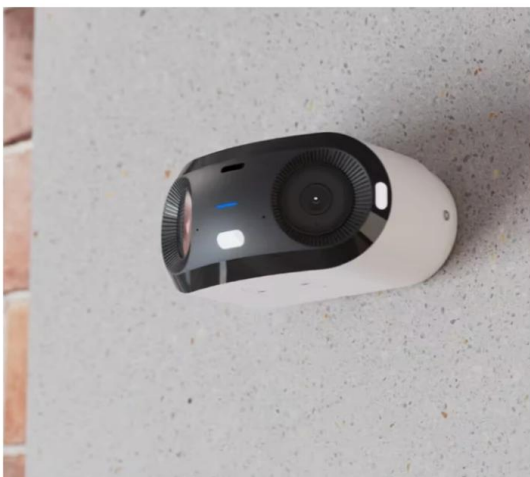

Profesionální panoramatická IP kamera s duálními 8Mpx senzory pro skutečné 180° pokrytí bez slepých míst.

Kamera **UniFi G6 180** využívá dva nezávislé **1/1,8" 8Mpx senzory**, které společně vytváří plynulý panoramatický obraz v rozlišení **16 Mpx (7680 × 2160 px)** při **20 fps**. Díky kalibrovanému spojování obrazu z obou senzorů dosahuje bezešvého přechodu objektů v centrální oblasti záběru. Horizontální zorný úhel **180°** a vertikální **56,7°** pokrývá rozsáhlé prostory jedním zařízením.

Integrovaný **Multi-TOPS AI Engine** s čtyřjádrovým procesorem **Arm Cortex-A53** zajišťuje pokročilé funkce včetně **rozpoznání obličejů, SPZ, detekce osob, vozidel a zvířat**. Vestavěné **IR LED osvětlení** poskytuje noční vidění do vzdálenosti **20 m**. Kamera je vybavena **obousměrným audiem** a odolnou konstrukcí z hliníkové slitiny a polykarbonátu s certifikacemi **IP66 + IK04** pro venkovní použití v teplotách **-20 až +50 °C**.

- Duální 8Mpx senzory 1/1,8" pro skutečné 180° panoramatické pokrytí s rozlišením 16 Mpx
- Pokročilá AI detekce s rozpoznáním obličejů, SPZ, osob, vozidel a zvířat
- IR noční vidění s dosahem 20 m a automatickým IR filtrem
- Obousměrné audio pro komunikaci a pokročilé HDR zpracování obrazu
- Odolná konstrukce IP66 s certifikací IK04 pro venkovní použití
- Napájení PoE+ s maximálním příkonem 15 W přes 10/100 Mb/s Ethernet
- Flexibilní montáž na strop, stěnu nebo tyč s dodávanými adaptéry
- Integrovaný čtyřjádrový procesor pro lokální zpracování AI funkcí
- Slot pro microSD kartu pro lokální zálohu záznamu

Senzor: 2 × 8 Mpx (1/1,8")

Objektiv: 2 × fixní ohnisková vzdálenost

Zorný úhel: H: 180°, V: 56,7°

Snímková frekvence: max. 20 fps

Noční vidění: IR LED do 20 m

AI funkce: rozpoznání obličejů, SPZ, detekce osob, vozidel, zvířat