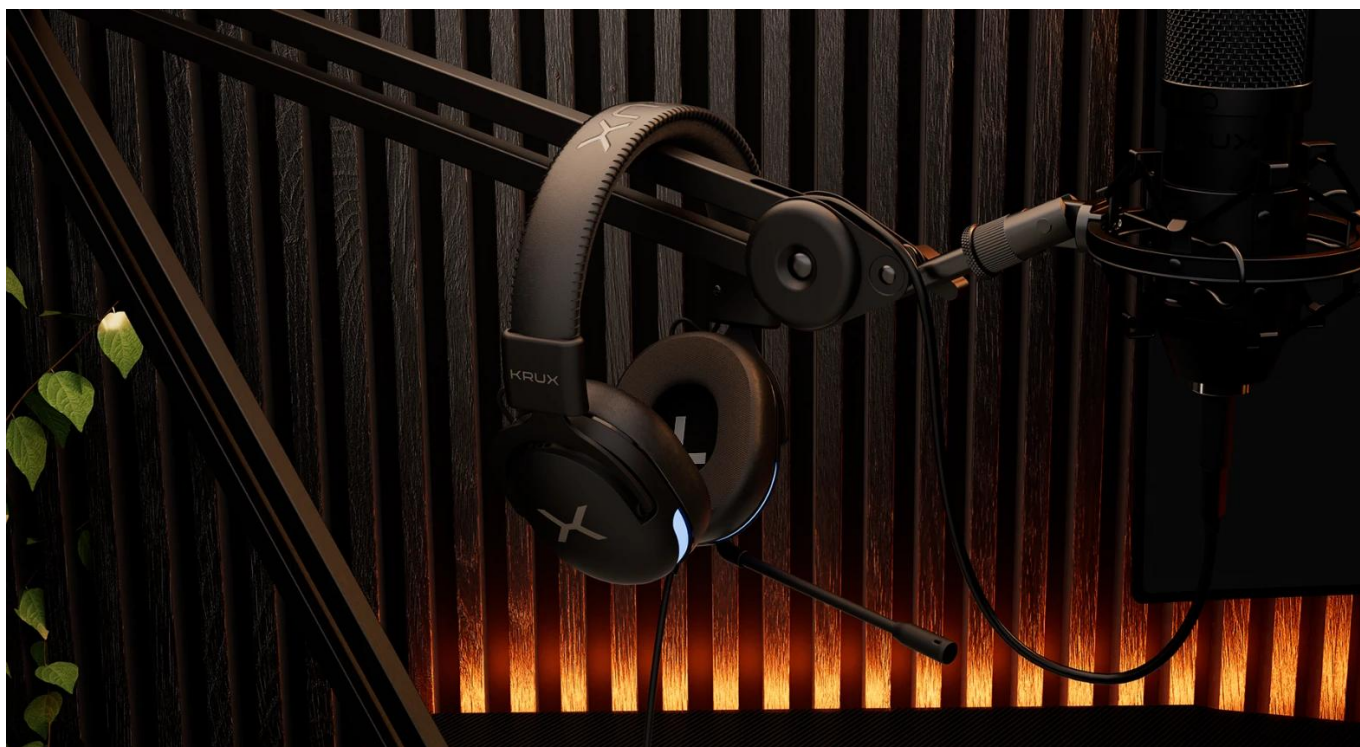

24 měs.

Stav:

Nové zboží

Popis

Krux Crave RGB

Kompaktní herní sluchátka s RGB podsvícením pro pohodlné hraní i sledování filmů.

Sluchátka **Krux Crave RGB** dokazují, že kvalitní zvuk a pohodlí nemusí být spojeny s velkou velikostí a vysokou hmotností. S váhou pouhých **245 g** a kompaktními rozměry **185 x 170 x 69 mm** jsou ideální volbou pro všechny, kdo oceňují lehkou konstrukci. Stylové **RGB podsvícení** na obou stranách těla dodává vašemu hernímu setupu jedinečný vzhled.

- 40mm měniče s frekvenčním rozsahem 20-20 000 Hz pro čistý stereo zvuk
- Sklopný mikrofon s automatickým ztlumením při vyklopení nahoru
- RGB podsvícení ovládané tlačítky na kabelu s výběrem barevných programů
- Hybridní náušníky z PU kůže a měkkého materiálu pro komfort a pasivní izolaci
- Univerzální 3,5mm jack konektor pro PC, notebooky, mobily, tablety a konzole

- Ovladač hlasitosti a RGB podsvícení přímo na 2m kabelu

Sklopný mikrofon s automatickým ztlumením

Mikrofon na ohebném rameni využijete při online hraní nebo volání s přáteli. Když zrovna nemluvíte, jednoduše jej vyklopte nahoru – automaticky se ztlumí.