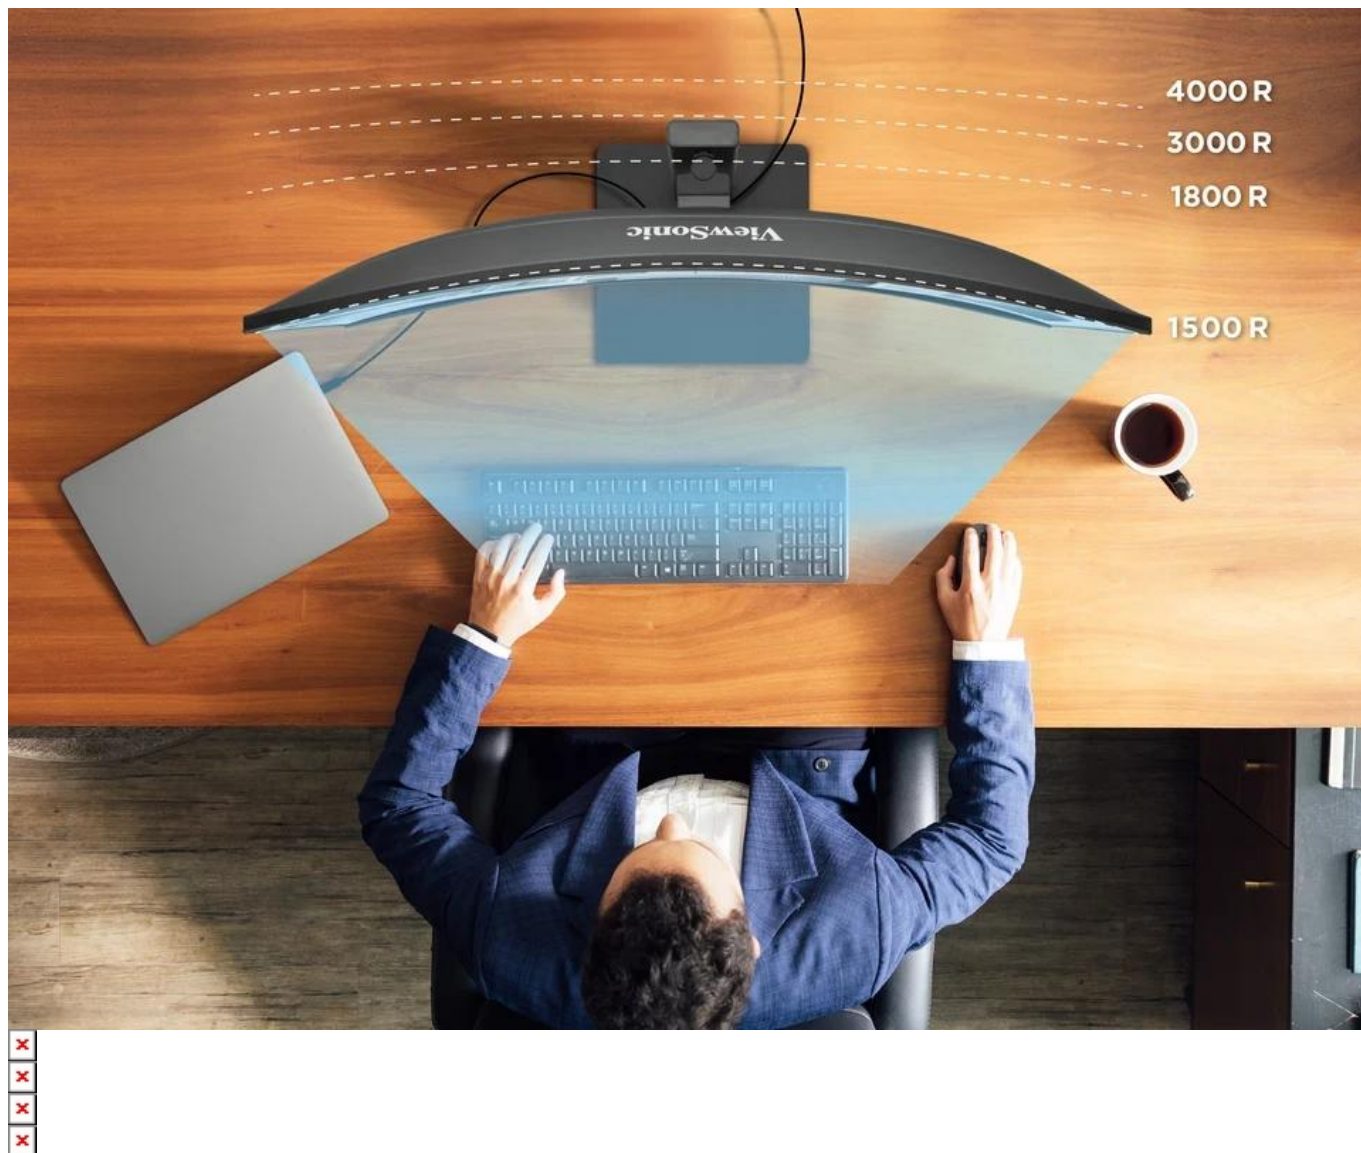

Popis

ViewSonic VA3420C-2

Profesionální 34" zakřivený UWQHD monitor s integrovanou USB-C dokovací stanicí a KVM přepínačem pro maximální produktivitu.

Monitor kombinuje **ultra široký 34" displej** s rozlišením **UWQHD 3440 × 1440 px** a poměrem stran **21 : 9**, který nabízí o 35 % více pracovní plochy než standardní 27" Full HD monitor. **Zakřivení 1500R** zajišťuje rovnoměrnou vzdálenost od očí ke všem částem obrazovky, což snižuje únavu očí a zvyšuje pohlcení při práci.

- Ultra široký 34" VA panel s rozlišením UWQHD 3440 × 1440 px a poměrem stran 21 : 9 pro efektivní multitasking
- Zakřivení 1500R pro pohlcující zážitek a snížení únavy očí při dlouhodobé práci
- USB-C s DisplayPort Alt Mode a 96W Power Delivery pro připojení a napájení notebooku jediným kabelem
- Integrovaný KVM přepínač pro ovládání více počítačů z jedné klávesnice a myši
- Rychlá 120Hz obnovovací frekvence s podporou VRR pro plynulý obraz bez trhání
- Podpora HDR10 pro vyšší dynamický rozsah, přesnější barvy a lepší kontrast
- Ergonomický stojan s nastavením výšky (130 mm), náklonem (-5° až 20°) a otáčením (90°)
- Technologie Eye ProTech s Flicker-Free a filtrem modrého světla pro pohodlné sledování