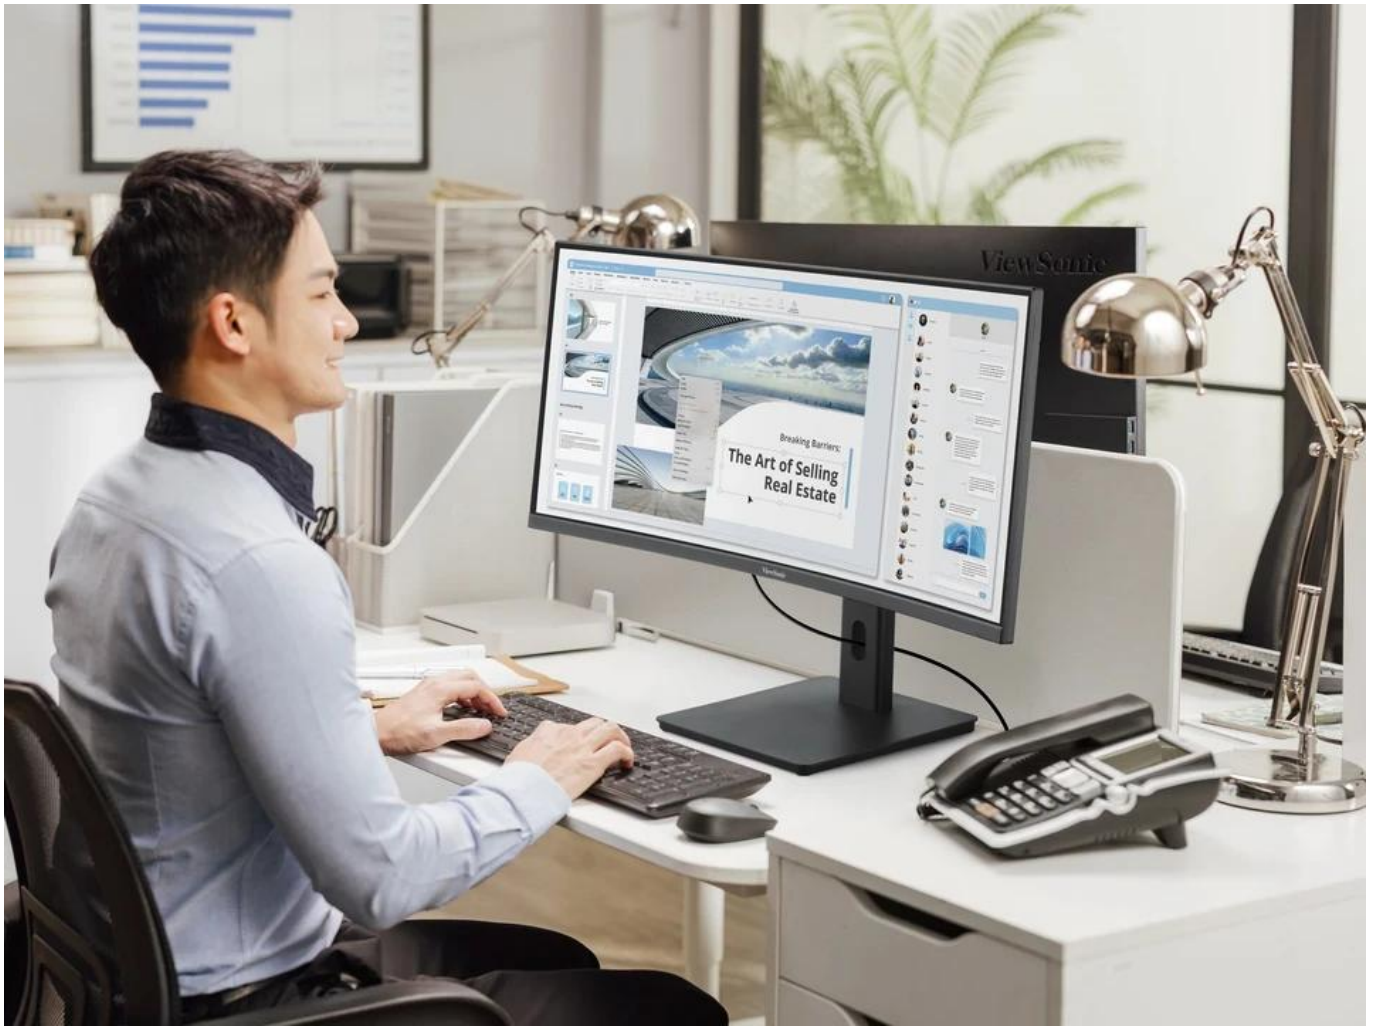

Popis

ViewSonic VA3420C-2

Profesionální 34" zakřivený UWQHD monitor s integrovanou USB-C dokovací stanicí a KVM přepínačem pro maximální produktivitu.

Monitor kombinuje **ultra široký 34" displej** s rozlišením **UWQHD 3440 × 1440 px** a poměrem stran **21 : 9**, který nabízí o 35 % více pracovní plochy než standardní 27" Full HD monitor. **Zakřivení 1500R** zajišťuje rovnoměrnou vzdálenost od očí ke všem částem obrazovky, což snižuje únavu očí a zvyšuje pohlcení při práci.

- Ultra široký 34" VA panel s rozlišením UWQHD 3440 × 1440 px a poměrem stran 21 : 9 pro efektivní multitasking
- Zakřivení 1500R pro pohlcující zážitek a snížení únavy očí při dlouhodobé práci
- USB-C s DisplayPort Alt Mode a 96W Power Delivery pro připojení a napájení notebooku jediným kabelem
- Integrovaný KVM přepínač pro ovládání více počítačů z jedné klávesnice a myši
- Rychlá 120Hz obnovovací frekvence s podporou VRR pro plynulý obraz bez trhání
- Podpora HDR10 pro vyšší dynamický rozsah, přesnější barvy a lepší kontrast
- Ergonomický stojan s nastavením výšky (130 mm), náklonem (-5° až 20°) a otáčením (90°)
- Technologie Eye ProTech s Flicker-Free a filtrem modrého světla pro pohodlné sledování