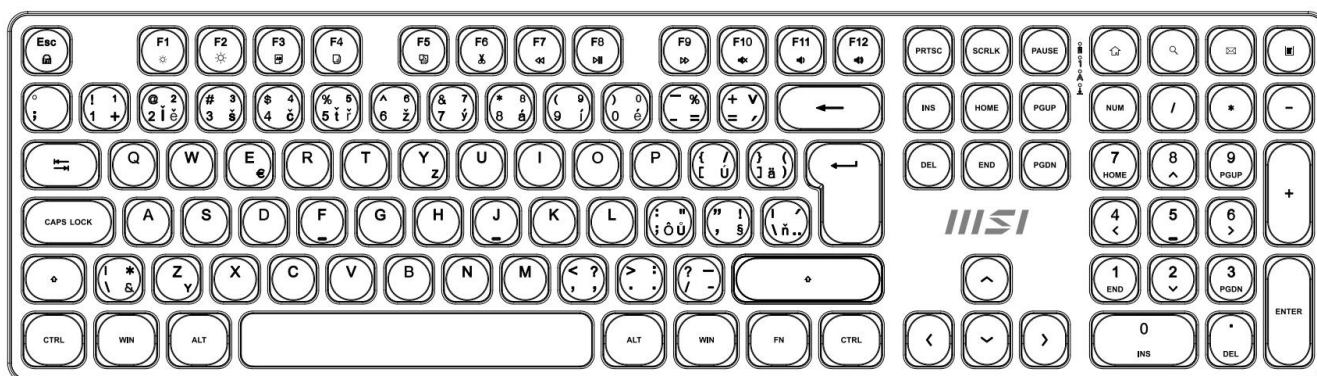

24 měs.

Stav:

Nové zboží

Popis

MSI FORGE K210 Wireless černý

Pozor, foto produktu je ilustrativní. Klávesnice disponuje **CZ/SK layoutem**, správné rozložení kláves:

Elegantní bezdrátový set klávesnice a myši navržený pro maximální produktivitu a pohodlí při práci

Sada **MSI FORGE K210 Wireless Combo** představuje kompletní řešení pro kancelářskou práci s důrazem na spolehlivost a pohodlí. Klávesnice využívá **nůžkové (scissor) spínače**, které jsou známé svým tichým, nízkým a stabilním úhodem – ideální pro rychlé psaní bez zbytečného hluku. Díky **2,4GHz bezdrátovému připojení** s dosahem až 10 metrů získáte svobodu pohybu a pracovní prostor bez zbytečných kabelů.

- Bezdrátové připojení 2,4GHz s jedním USB donglem pro obě zařízení a dosahem až 10 metrů
- Nůžkové spínače klávesnice pro tichý a plynulý úhoz s vysokou stabilitou
- Numerická klávesnice pro efektivní práci s čísly a tabulkami
- Optická myš s přepínatelným rozlišením 1000 / 1200 / 1600 DPI pro přesné sledování
- Funkční klávesy pro rychlé ovládání médií a přístup k widgetům
- Nastavitelné úhly klávesnice pomocí nožiček pro ergonomické psaní
- Dlouhá výdrž baterie až 120 hodin u klávesnice a 30 hodin u myši

Ergonomie a pohodlí

Klávesnice disponuje dvěma nožičkami na každé straně pro nastavení úhlu sklonu, což zajišťuje pohodlnější pozici zápěstí při dlouhých hodinách psaní. Myš má ověřený tvar navržený podle přirozeného obrysu ruky s dodatečnou podporou dlaně.