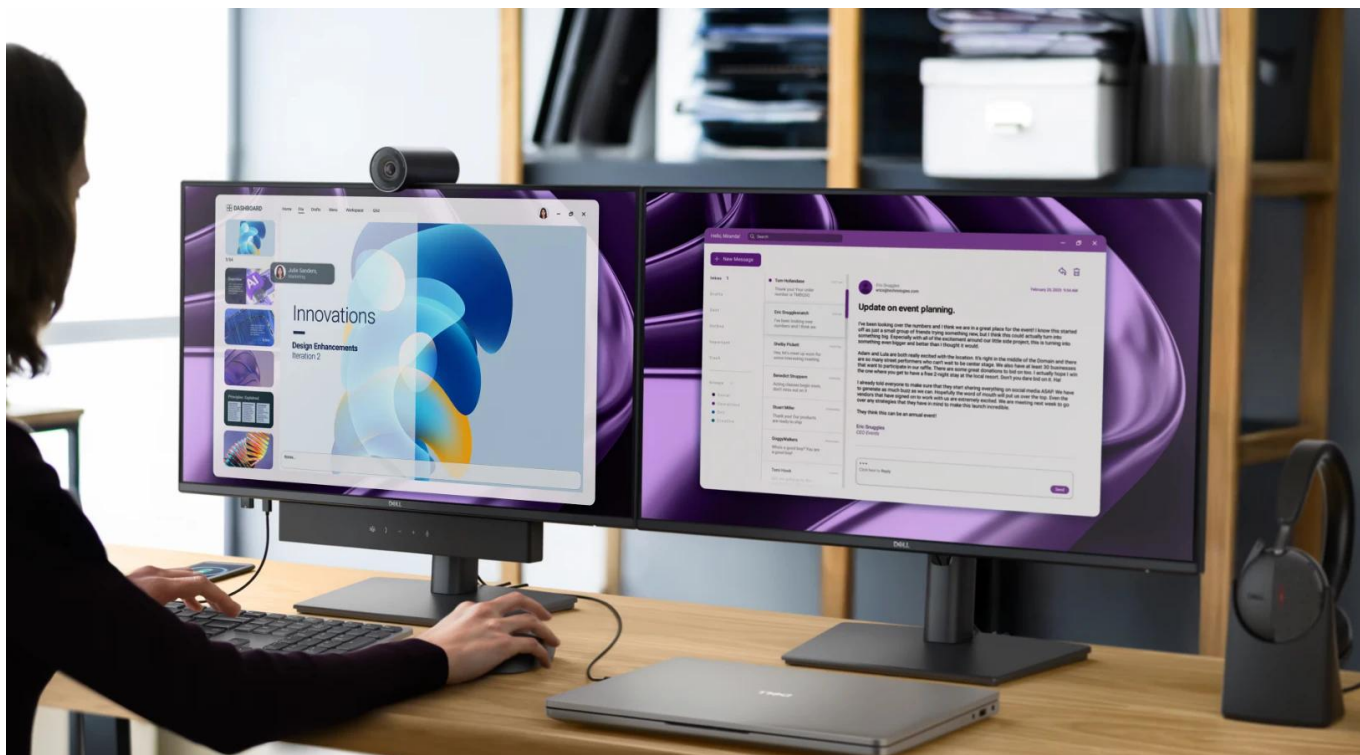

Profesionální monitor s komplexní konektivitou a certifikací pro komfort při práci.

Monitor **Dell Pro P2426HE** s úhlopříčkou **23,8"** a rozlišením **Full HD (1920 × 1080 px)** nabízí ideální řešení pro moderní kancelářské prostředí. Díky integrovanému **USB-C hubu s Power Delivery až 100 W** stačí jediný kabel pro přenos videa, dat, Ethernetu i napájení připojeného notebooku. **IPS panel** s obnovovací frekvencí **120 Hz** zajišťuje plynulé zobrazení a široké pozorovací úhly **178°/178°**.

Monitor disponuje **TÜV 4-Star certifikací** pro pohodlí očí s hardwarovou redukcí modrého světla na $\leq 35\%$ a technologií bez blikání. Barevné pokrytí **99 % sRGB** a **99 % BT.709** s kontrastním poměrem **1 500 : 1** a jasem **300 cd/m²** poskytuje přesné a živé zobrazení.

- Barevné pokrytí 99 % sRGB a 99 % BT.709 s 8bitovou hloubkou barev (6-bit + FRC) pro 16,7 milionu barev
- Plně nastavitelný stojan s výškou 0 až 150 mm, náklonem -5°/+21°, otáčením ±45° a pivotem ±90°
- Snadno přístupné USB-C porty ve spodním rámečku s nabíjením až 15 W a indikací umístění na obrazovce
- Ekologická konstrukce z až 95 % recyklovaného plastu, certifikace EPEAT Gold, Climate+ a TCO Certified Edge
- Dell Display and Peripheral Manager pro vzdálenou správu a tiché firmware aktualizace během 2-3 minut

Ergonomie a montáž

Plně nastavitelný stojan umožňuje úpravu výšky v rozsahu 0 až 150 mm, náklon -5° až +21°, otáčení -45° až +45° a pivotu ±90° pro práci na výšku. Monitor je kompatibilní s **VESA 100 x 100 mm** pro montáž na stěnu nebo rameno. Díky ultratenkým rámečkům je ideální pro sestavy s více monitory.