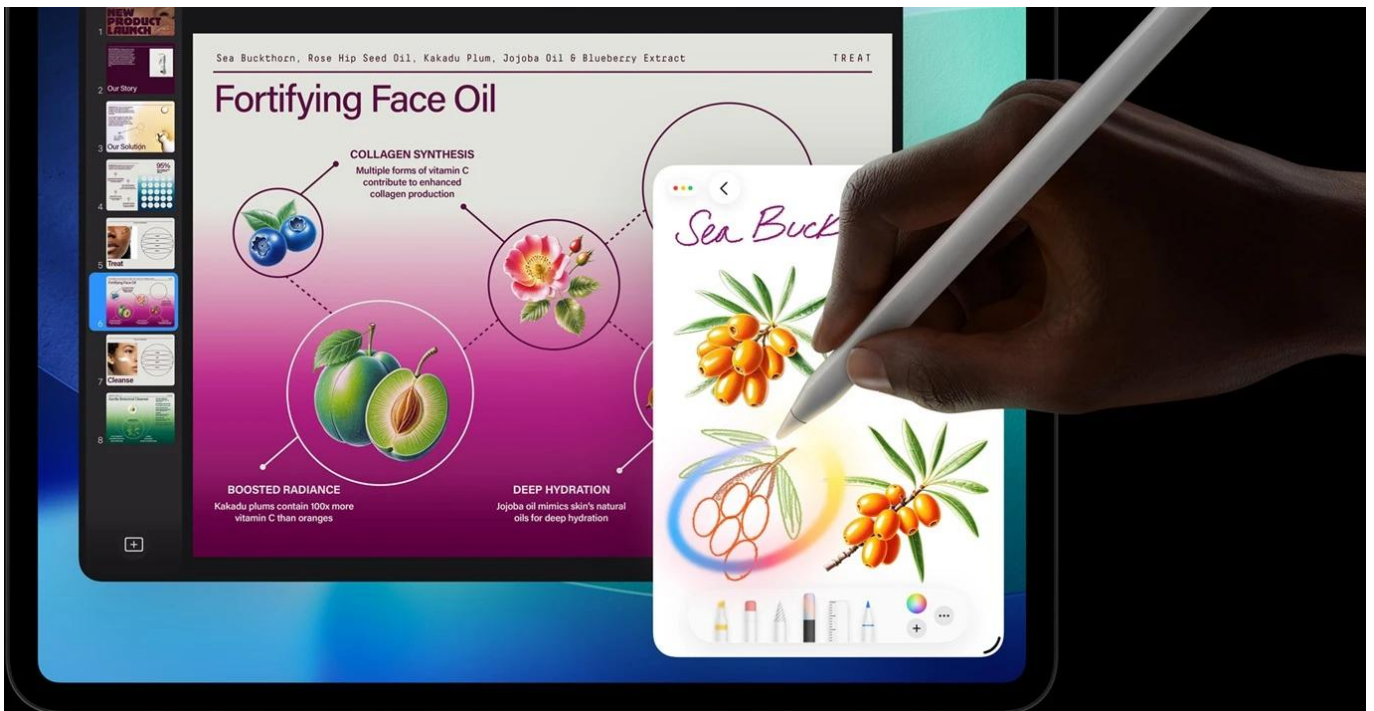

Ultra Retina XDR displej s úhlopříčkou 11 palců a **tandemovou OLED technologií** se pyšní vysokým jasem a kontrastem. Produkuje přesné barvy a podporuje náročné tvůrčí procesy a činnosti jako **úprava fotografií, videí ve**

vysokém rozlišení, práci s 3D scénami, modely umělé inteligence, grafický design apod. Kvality displeje ocení také všichni fanoušci multimédií a vizuálních zážitků. Apple iPad Pro 11" (2025) Wi-Fi + Cellular je mimořádně **tenký** a **váží pouhých 446 g**. Přesto je do něj vměstnán obří výkon a 31,29Wh baterie s výdrží **až 10 hodin provozu**.

Celý pracovní den tak zvládnete na jedno nabití. Z hlediska **bezdrátové konektivity** podporuje tento tablet Apple nejnovější standardy **Wi-Fi 7, Bluetooth 6.0** a mobilní síť **5G**, díky čemuž se můžete těšit na rychlé a stabilní připojení kdekoliv. Samozřejmostí je také bohatá výbava, která zahrnuje **12Mpx fotoaparát** pro pořízení detailních snímků i natáčení

video ve 4K kvalitě. **Vlogeri, tvůrci obsahu** a další umělecké duše si tak přijdou na své.

Apple iPad Pro 11" (2025) Wi-Fi + Cellular je ideální volbou pro **kreativce** a **profesionály** v oborech, kde hrají prim fotografie, videa nebo grafika. Uplatní se také v prostředí byznys **manažerů** a **podnikatelů**, kteří potřebují moderní nástroj **pro prezentace a poznámky**. V každém případě - Apple iPad Pro 11" (2025) Wi-Fi + Cellular vám dá do ruky špičkové technologie.