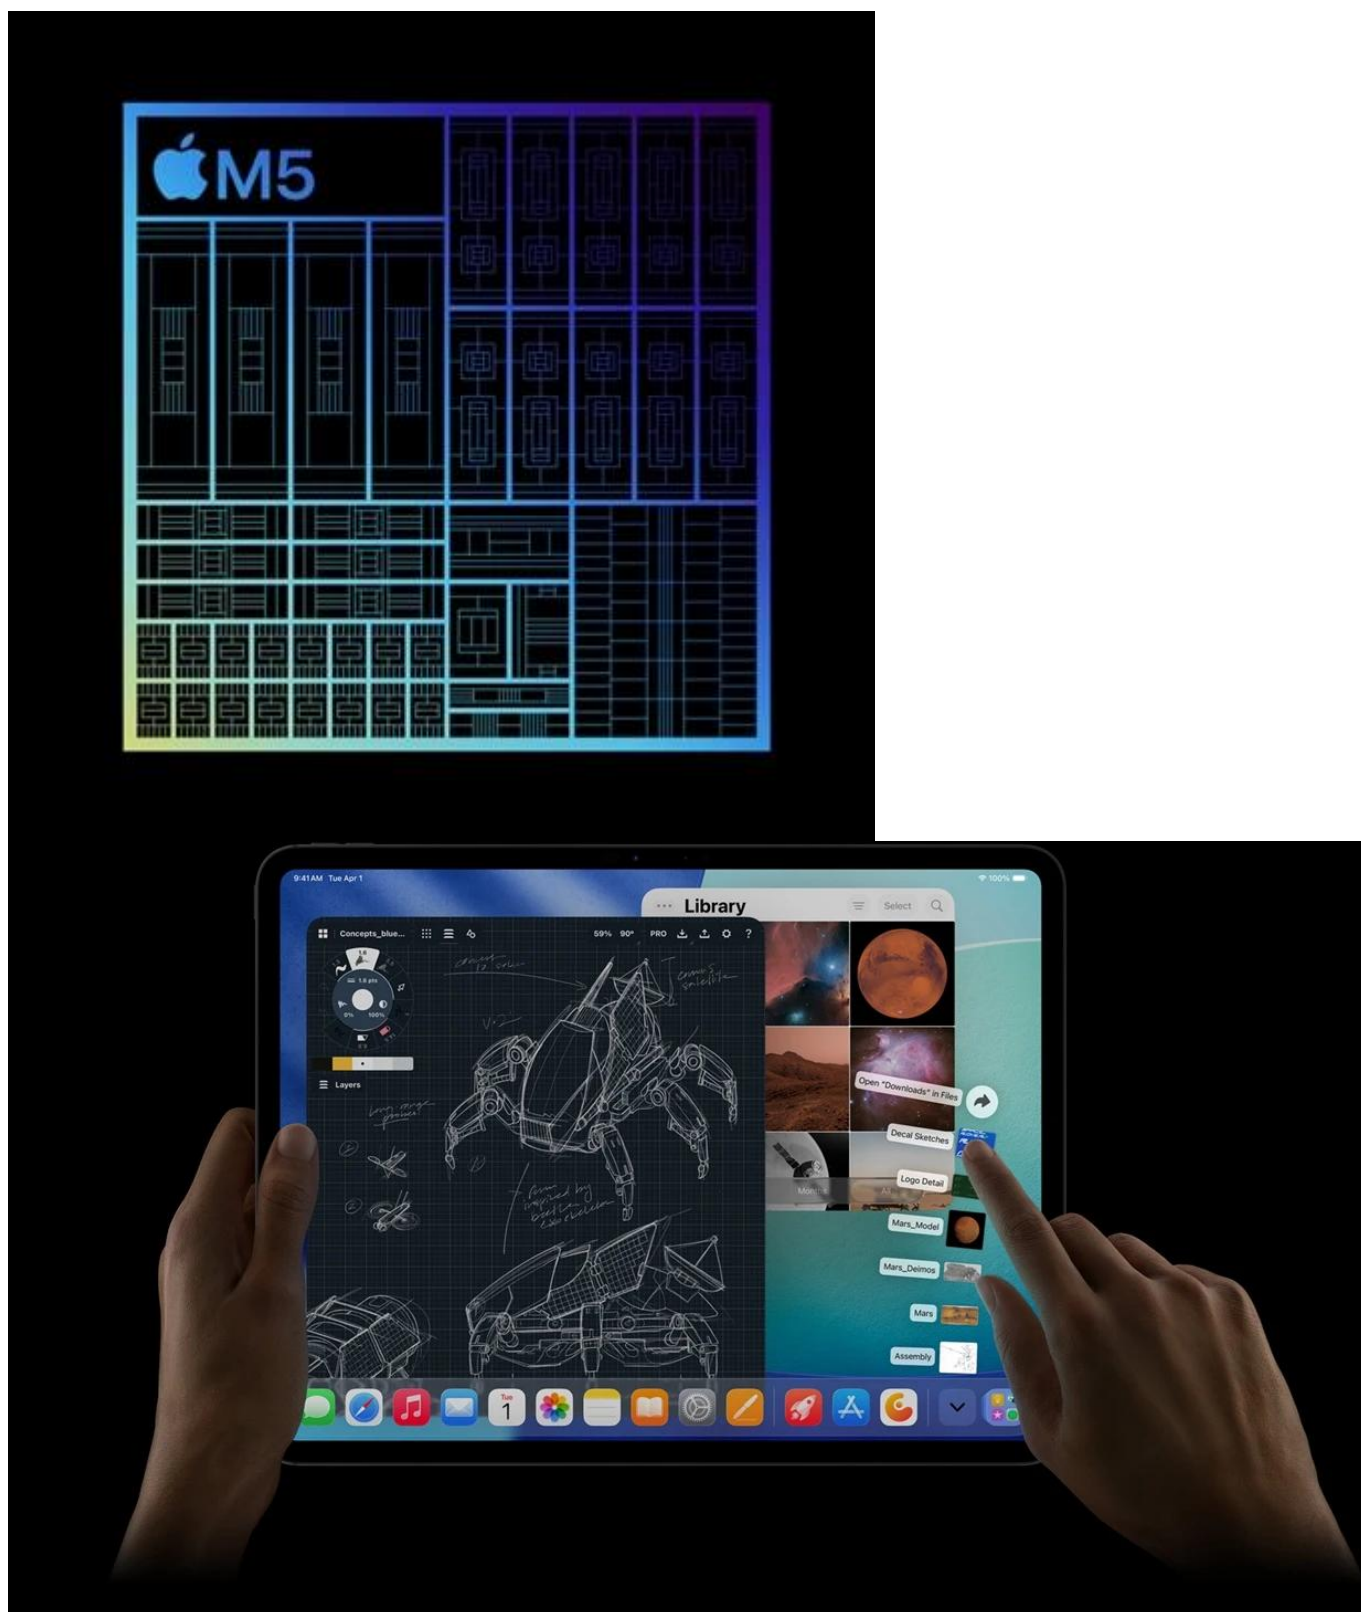

vysokém rozlišení, práci s 3D scénami, modely umělé inteligence, grafický design apod. Kvality displeje ocení také všichni fanoušci multimédií a vizuálních zážitků. Apple iPad Pro 11" (2025) Wi-Fi je mimořádně **tenký a váží pouhých 444 g**. Přesto je do něj vměstnán obří výkon a 31,29Wh baterie s výdrží **až 10 hodin provozu**.

Celý pracovní den tak zvládnete na jedno nabití. Z hlediska **bezdrátové konektivity** podporuje tento tablet Apple nejnovější standardy **Wi-Fi 7** a **Bluetooth 6.0**, díky čemuž se můžete těšit na rychlé a stabilní připojení. Samozřejmostí je také bohatá výbava, která zahrnuje **12Mpx fotoaparát** pro pořízení detailních snímků i natáčení videa ve 4K kvalitě.