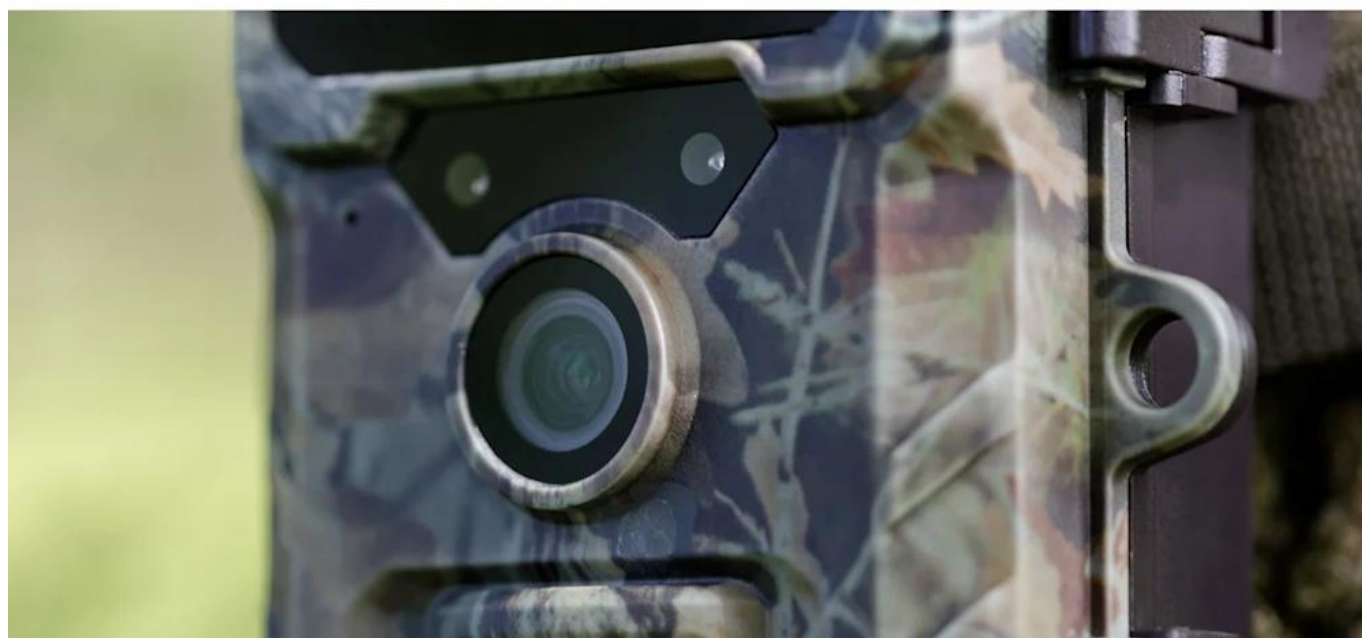

Záruka:

24 měs.

Stav:

Nové zboží

Popis

Rollei 4G SIMConnect

- **Vysoké rozlišení** - fotografie s rozlišením 32 Mpx* a videa v kvalitě 4K
- **Mnoho funkcí** - detekce pohybu, noční vidění, sériové snímání, intervalové snímání
- **Integrovaný displej** - barevný TFT-LCD displej s úhlopříčkou 2 palce
- **Ovládání odkudkoli** - funkce 4G mobilního připojení pro správu nastavení a záznamů odkudkoli prostřednictvím aplikace
- **Snadná montáž** - upevnění na stromy nebo ploty pomocí popruhu

Fotopast 4G SIMConnect s rozlišením 32 Mpx*

Fotopast 4G SIMConnect spojuje **moderní technologie** s **promyšlenou funkčností** a umožňuje pořizovat působivé snímky přírody ve **špičkové kvalitě**. Díky inovativnímu **4G mobilnímu připojení** se fotografie a videa z kamery přenášejí do vašeho chytrého telefonu během několika sekund. Nastavení můžete ovládat **prostřednictvím aplikace** - bez ohledu na to, kde se právě nacházíte.

Vysoké rozlišení: Fotografie s 32 megapixely* a videa v kvalitě 4K

S **fotopastí 4G SIMConnect** vám neunikne žádný detail: **Fotografie ve vysokém rozlišení až 32 Megapixelů*** a ostrá **4K videa** se zvukem zachytí i nejjemnější struktury srsti nebo peří. Ať už ve dne nebo v noci - získáte **skvělé snímky**, které živě dokumentují každý pohyb v přírodě.

Jednoduchá montáž: Upevnění na stromy nebo ploty pomocí popruhu

Montáž fotopasti 4G SIMConnect je jednoduchá a rychlá. Dodávaný upevňovací popruh umožňuje bezpečné připevnění na stromy, ploty nebo jiné vhodné plochy - bez dalšího nářadí nebo náročné instalace.