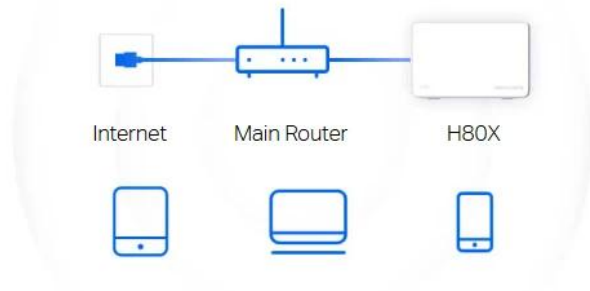

#### **Plně gigabitové porty + automatická detekce sítě WAN/LAN**

S funkcí automatické detekce sítě WAN/LAN není nutné rozlišovat mezi porty WAN/LAN. Nemusíte proto řešit zdoluhavé a složité nastavování a můžete přejít rovnou k zapojení jednotky Halo H80X. Díky plně gigabitovým portům dosáhnou vaše zařízení rychlostí až 10x vyšších než u standardních ethernetových připojení.

#### **Několik režimů pro flexibilnější nasazení**

Halo H80X podporuje různé provozní režimy podle vašich potřeb:

**Režim routeru:** Vytváří bezdrátovou síť pro všechna vaše Wi-Fi zařízení

**Režim přístupového bodu:** Rozšiřuje kabelovou síť na bezdrátovou

### Router Mode

Creates a wireless network for all your WiFi devices

### Access Point Mode

Extends a wired network and makes it wireless