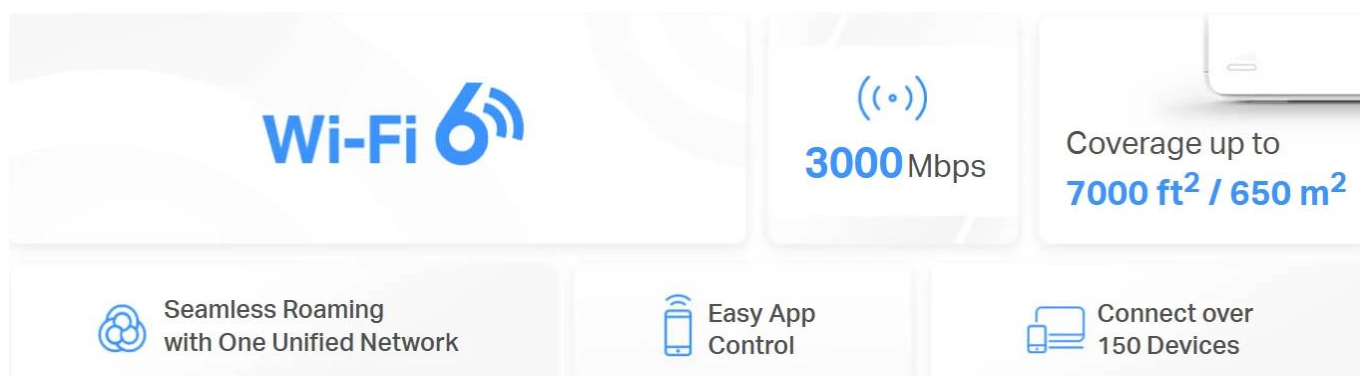

### Mercusys Halo H80X 1 ks - Mesh systém AX3000 s Wi-Fi 6 pro celoplošné pokrytí

- **Dvoupásmové Wi-Fi 6 připojení s rychlostí až 3000 Mb/s** - 2402 Mb/s v pásmu 5 GHz + 574 Mb/s v pásmu 2,4 GHz
- **Plynulé přepínání mezi připojenými zařízeními v jedné síti** - Jednotky Halo vzájemně spolupracují a "předávají" si připojené zařízení mezi sebou, jak se pohybujete po domě
- **Pokrytí celé domácnosti** - Pokrytí prostoru až 270 m<sup>2</sup> vysokorychlostní sítě Wi-Fi, která eliminuje mrtvé zóny Wi-Fi pokrytí
- **Připojení více než 150 zařízení** - Rychlé a spolehlivé připojení pro více než 150 zařízení
- **Snadná správa domácí sítě** - Aplikace MERCUSYS umožňuje rychlé nastavení a správu Wi-Fi sítě včetně rodičovské kontroly
- **Plně gigabitové porty** - 3 gigabitové porty u každé jednotky Halo zajišťují bleskurychlé kabelové připojení