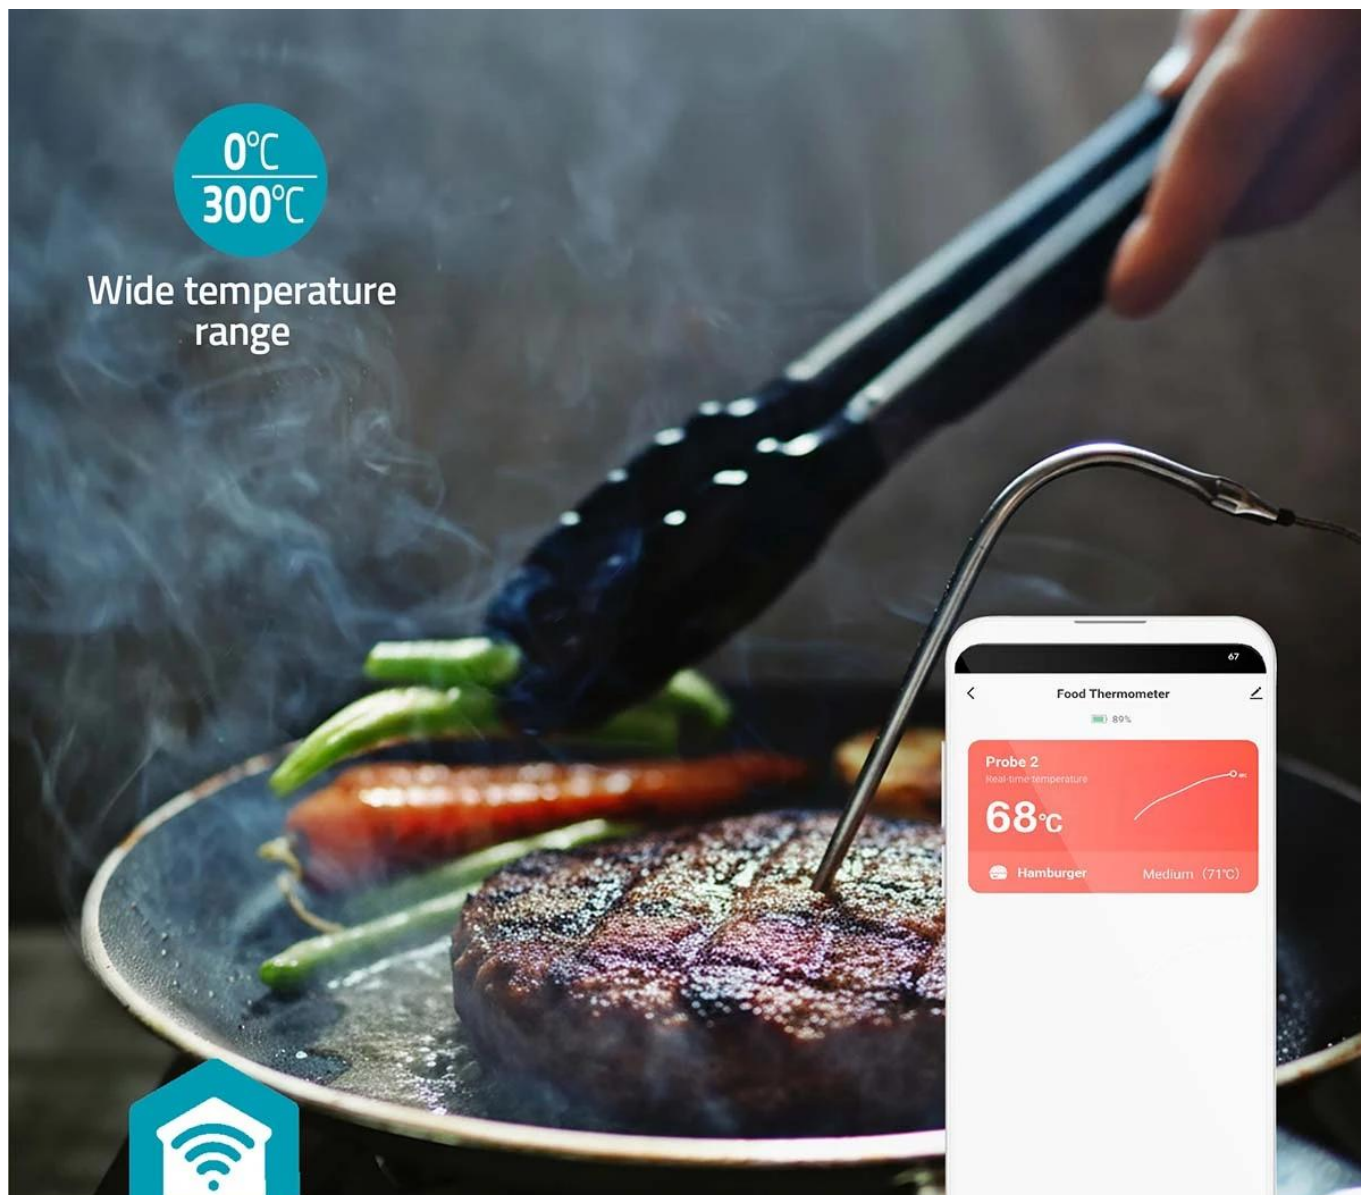

NEDIS BTKAT10GY

Cena celkem:	629 Kč (bez DPH: 520 Kč)
Kód zboží:	ELDNED1354
Part No.:	BTKAT10GY
Záruka:	24 měs.
Stav:	Nové zboží

Popis

Nedis BTKAT10GY - Teploměr na maso SmartLife

Chytrý Bluetooth teploměr na maso s dvojití sond pro přesné sledování teploty při grilování, pečení i uzení.

Tento pokročilý teploměr vybavený **dvěma drátovými sondami** umožňuje současné měření teploty dvou různých pokrmů nebo sledování teploty masa i prostředí v grilu či troubě. Díky **Bluetooth připojení s dosahem až 20 metrů** můžete sledovat průběh přípravy pohodlně z telefonu přes aplikaci **Nedis SmartLife**, která vás upozorní zvukem i oznámením do telefonu při dosažení zvolené teploty.

Teploměr nabízí **teplotní rozsah 0 až +300 °C**, což pokrývá vše od pomalého pečení a uzení při nízkých teplotách až po vysokoteplotní grilování. V aplikaci najdete **8 přednastavených typů potravin s 5 úrovněmi propečení**, nebo si nastavíte vlastní cílovou teplotu pro každou sondu individuálně. **Podsvícený LCD displej** o velikosti 34 x 34 mm umožňuje pohodlné a přehledné odečítání i při zhoršených světelných podmínkách.

Wide temperature
range

Nedis SmartLife

Nedis SmartLife

Chytré funkce aplikace

Aplikace Nedis SmartLife pro Android a iOS nabízí přepínání mezi °C a °F, funkci časovače s alarmem a sledování průběhu v reálném čase. Každou sondu lze nastavit individuálně podle typu pokrmu a požadované úrovně propečení.