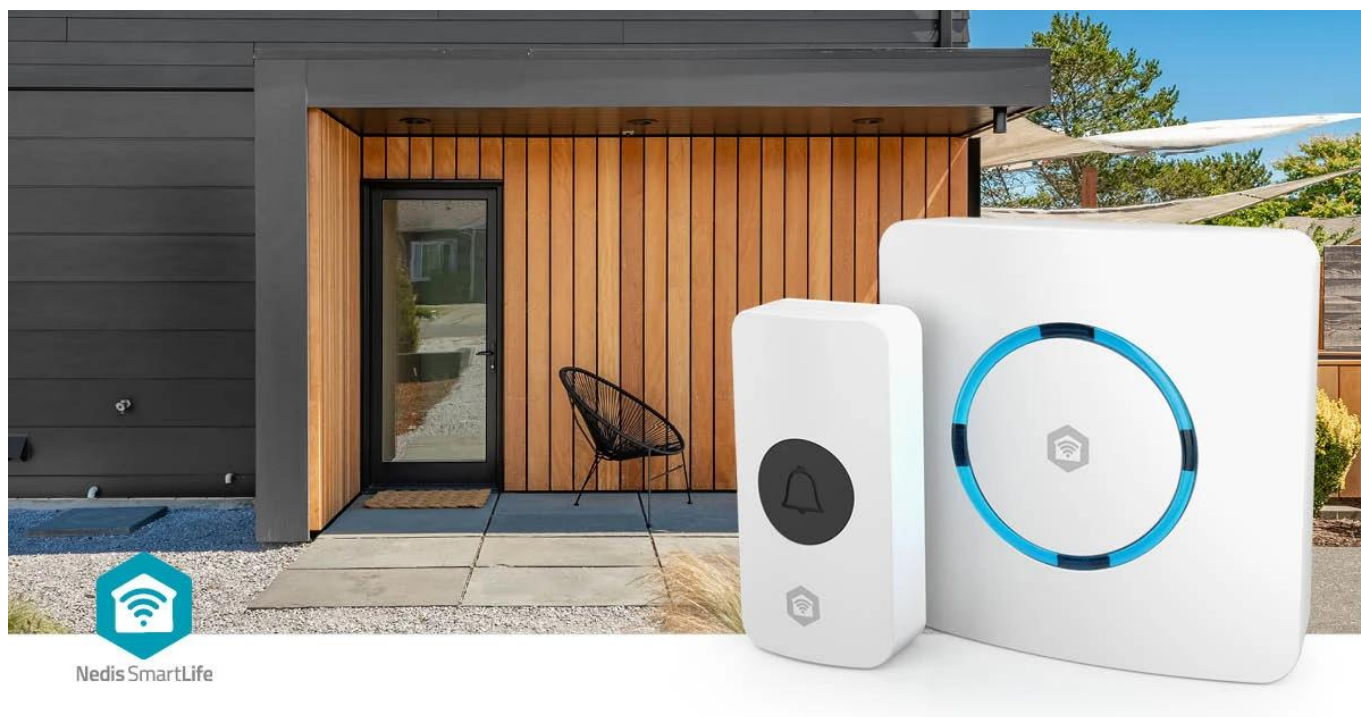

### Nedis WIFIDB11CWT - SmartLife chytrý zvonek s Wi-Fi

**Chytrý bezdrátový zvonek s integrovanou sirénou a Wi-Fi připojením pro okamžité notifikace na váš telefon.**

Kombinace klasického bezdrátového zvonku s možnostmi chytré domácnosti. Zařízení se připojuje přímo k **Wi-Fi síti** bez nutnosti dodatečného hubu a komunikuje s bezdrátovým tlačítkem na frekvenci **433 MHz** s dosahem až **100 m**. Po stisknutí tlačítka obdržíte nejen zvukový signál, ale také **notifikaci** prostřednictvím aplikace **Nedis SmartLife** na váš telefon, ať už jste kdekoliv.

Zvonek nabízí **60 různých melodií** s nastavitelnou hlasitostí až **88 dB** a lze jej využít i jako **chytrou sirénu** pro zabezpečovací systém. Díky integraci s ekosystémem Nedis SmartLife můžete zvonek propojit s dalšími zařízeními – například nastavit blikání chytré žárovky při zazvonění nebo spustit sirénu při detekci pohybu z kamery či senzoru. Napájení ze sítě **100-240 V AC** zajišťuje nepřetržitý provoz bez nutnosti výměny baterií.