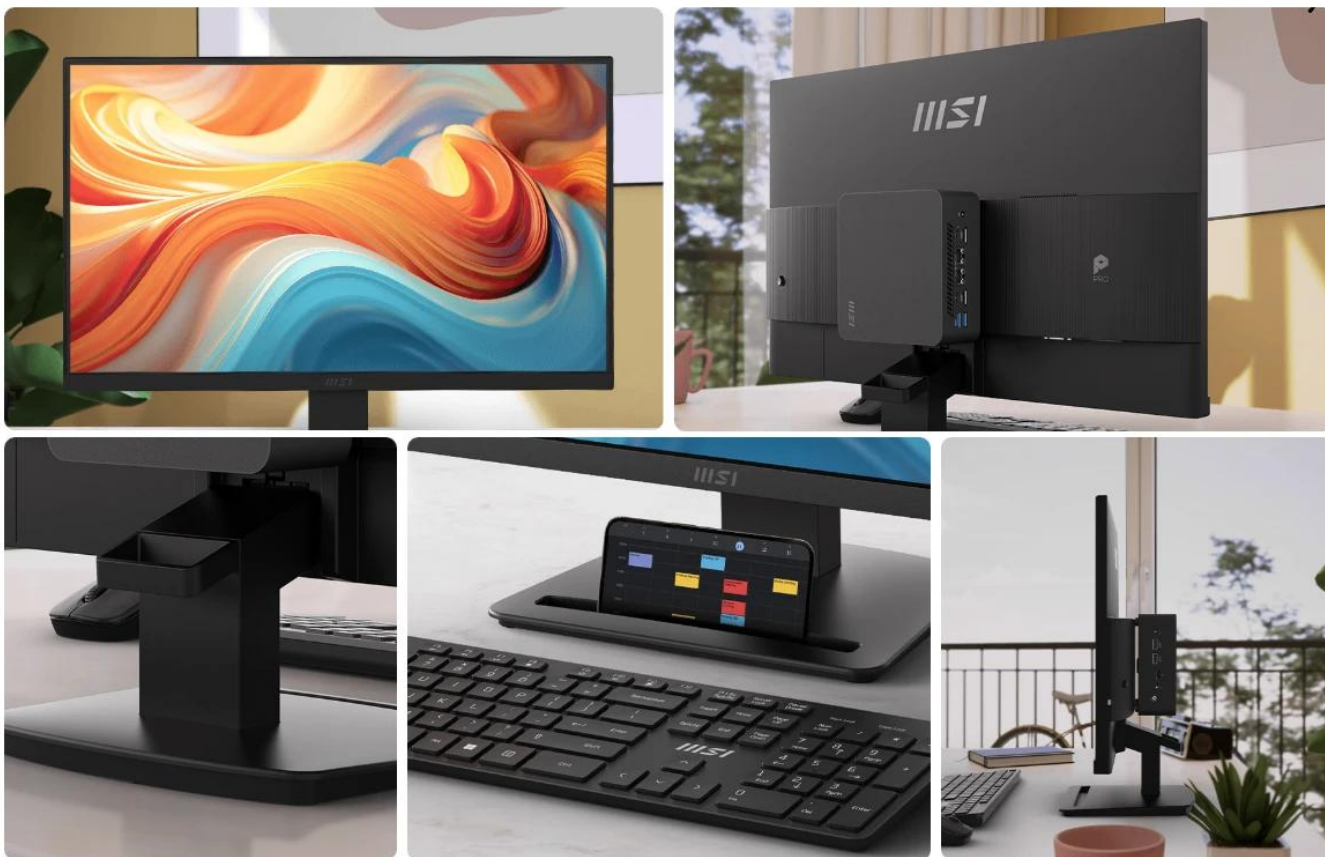

- VESA montáž 100 × 100 mm a náklon -5° až 20° pro ergonomické nastavení

Pokročilé zobrazovací technologie

VA technologie optimalizuje barvy a jas pro přesné zobrazení detailů při tvorbě obsahu. HDR Ready podpora rozšiřuje dynamický rozsah pro realističtější obraz s lepším kontrastem mezi světlými a tmavými oblastmi.

Ergonomie a komfort

EyesErgo řešení s ergonomickým designem snižuje únavu očí při dlouhodobé práci. Antireflexní povrch eliminuje odlesky a Anti-Flicker technologie odstraňuje blikání obrazovky pro komfortnější sledování.

Praktické funkce

Accessory Slot Design nabízí integrovaný slot pro MSI Pen nebo smartphone, kde můžete mít důležitá zařízení na dosah ruky. Monitor podporuje HDMI CEC a MSI Power Link pro synchronizované ovládání více zařízení.

Kompatibilita

Kompatibilní s PC, Mac, PlayStation 5, PlayStation 4, Xbox konzolemi, mobilními zařízeními a notebooky. Kensington zámek zajišťuje fyzickou ochranu proti odcizení.

Obsah balení

HDMI kabel, napájecí adaptér, napájecí kabel, rychlý průvodce.