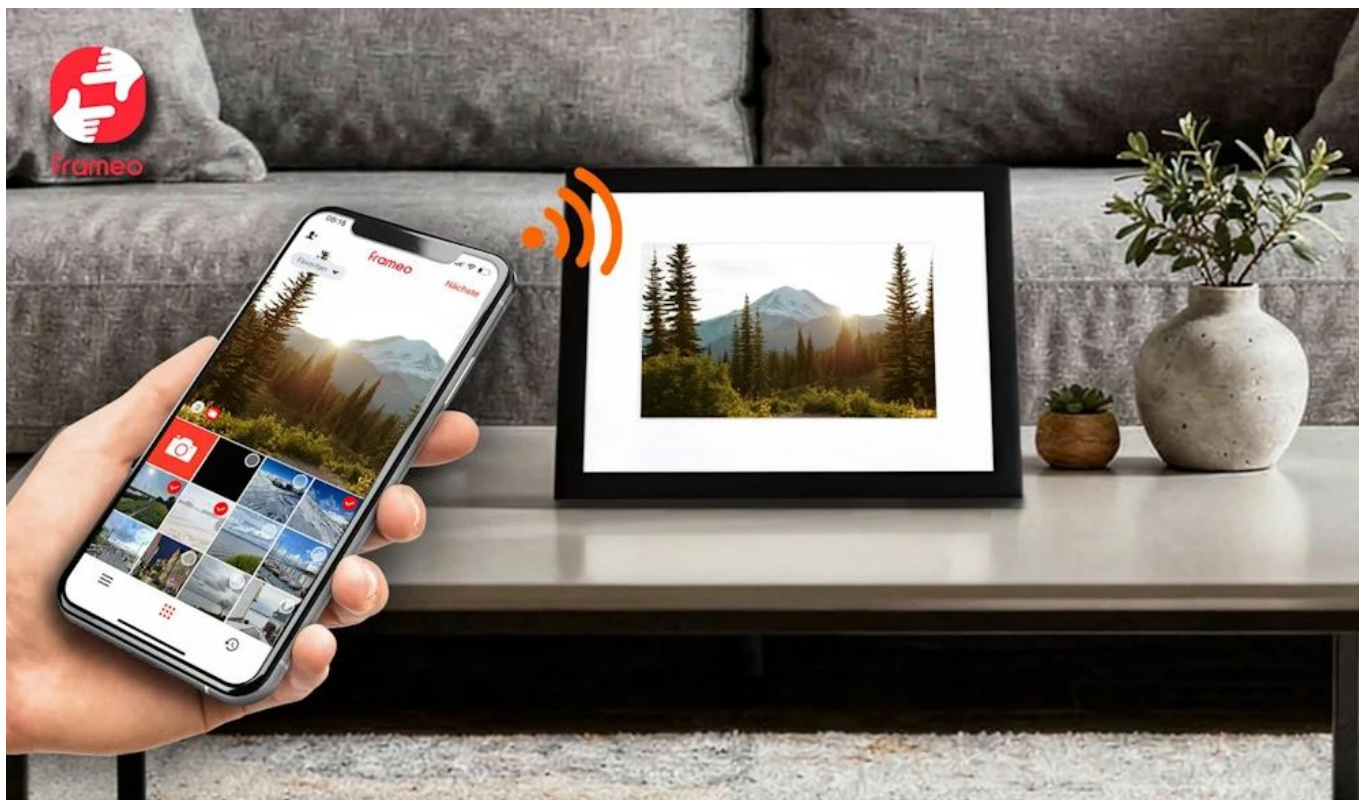

Záruka:

24 měs.

Stav:

Nové zboží

Popis

Rollei digitální fotorámeček s Wi-Fi - pro sdílení vzpomínek

- **Flexibilní přenos** - z aplikace Frameo, paměťové karty, USB paměti nebo počítače
- **Velká paměť** - 32 GB interní paměti pro tisíce fotografií a videí
- **Vysoce kvalitní displej** - úhlopříčka 10,1 palce, panel IPS a dotyková obrazovka
- **Mnoho funkcí** - popisky, grafické rámečky, čas, počasí a režim spánku
- **Flexibilní umístění** - stojící nebo zavěšené v horizontálním nebo vertikálním formátu

V dnešní digitální době pořizujeme stovky fotografií a videí z dovolených, výletů nebo běžného života na našich smartphonech, tabletech a dalších zařízeních. Ty nejkrásnější a nejvzpomínkovější záběry chceme rádi vystavit ve svém domově a sdílet je s rodinou a přáteli. Chytré, jednoduché a inovativní řešení vám nabízí digitální fotorámeček Smart Frame WiFi 110. Díky němu můžete své oblíbené snímky posílat přímo ze smartphonu nebo tabletu do digitálního rámečku - během několika vteřin!

Flexibilní přenos: Z aplikace Frameo, paměťové karty, USB úložiště nebo počítače

Smart Frame WiFi 110 nabízí bezkonkurenční flexibilitu při přenosu vašich snímků. Nejchytřejším řešením je odesílání fotografií a videí o délce až 15 sekund přes bezplatnou aplikaci Frameo pro váš smartphone nebo tablet. Bez zdlouhavé registrace nebo přihlašování můžete rovnou začít a jednoduše vybrat všechny požadované snímky na vašem smartphonu či tabletu, určit jeden nebo více Smart Frame jako příjemce a snímky odeslat přes Wi-Fi do rámečku nebo rámečků – zcela bez ohledu na to, kde se právě nacházíte. Můžete tak například na dovolené posílat své fotografie přímo do rámečků vaší rodiny a sdílet tak své oblíbené okamžiky s vašimi blízkými. Alternativně máte také možnost přenášet fotografie a videa z microSD paměťové karty, z USB úložiště nebo dokonce přímo z počítače přes přiložený USB-C kabel do rámečku, exportovat je z rámečku, nebo vytvořit zálohu celého rámečku.