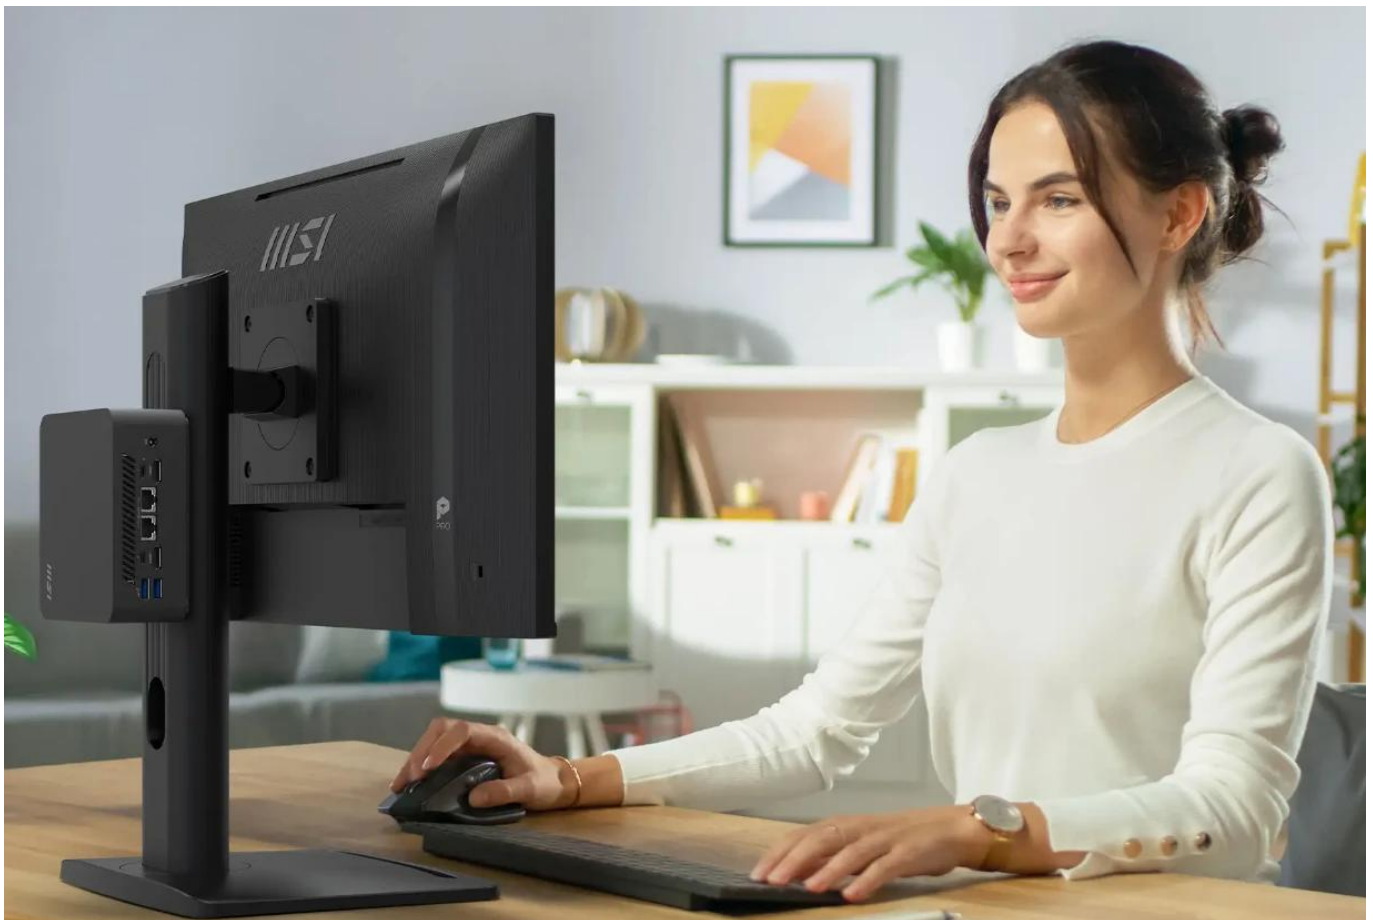

36 měs.

Stav:

Nové zboží

Popis

MSI PRO MP245PHG E14

Univerzální business monitor s herní výbavou a maximální ergonomií pro produktivní práci.

Monitor **MSI PRO MP245PHG E14** kombinuje profesionální vlastnosti s herními technologiemi. **23,8" IPS panel** s rozlišením **1920 x 1080 px** a obnovovací frekvencí **144 Hz** nabízí plynulý obraz při práci i zábavě. Rychlá odezva **4 ms (GtG)** a podpora **Adaptive-Sync** eliminují trhání obrazu v rozsahu 48-144 Hz.

Moderní konektivita zahrnuje **USB-C port s DisplayPort alt. režimem a 65W Power Delivery**, který umožňuje připojení a nabíjení notebooku jediným kabelem. Monitor disponuje kompletně nastavitelným stojanem s **výškovým nastavením 0 až 130 mm**, otáčením **-45° až +45°**, náklonem **-5° až +20°** a **pivot funkcí -90° až +90°** pro práci na výšku.

Pivot : -90°~90°

Height : 0~130mm

Tilt : -5°~20°

Swivel : -45°~45°

- IPS panel s úhlem pohledu 178° ve všech směrech a jasnem 300 cd/m² pro kvalitní obraz z jakékoliv pozice
- Vysoká obnovovací frekvence 144 Hz s Adaptive-Sync technologií pro plynulý obraz bez trhání
- USB-C port s 65W Power Delivery pro připojení a nabíjení notebooku jediným kabelem
- Kompletně ergonomický stojan s výškovým nastavením, otáčením, náklonem a pivot funkcí
- Pokrytí barevného prostoru 106 % sRGB, 84 % Adobe RGB a 82 % DCI-P3 (CIE 1976)
- Technologie EyesErgo a Eye-Q Check pro ochranu zraku při dlouhodobé práci
- Bezrámečkový design PerfectEdge pro sestavy více monitorů a možnost montáže mini-PC

Flexibilní montáž

Monitor podporuje **VESA 100 × 100 mm** standard pro montáž na stěnu nebo rameno. Zadní panel umožňuje připevnění mini-PC pro úsporné řešení pracovního místa. Kensington zámek fyzicky chrání monitor před odcizením.