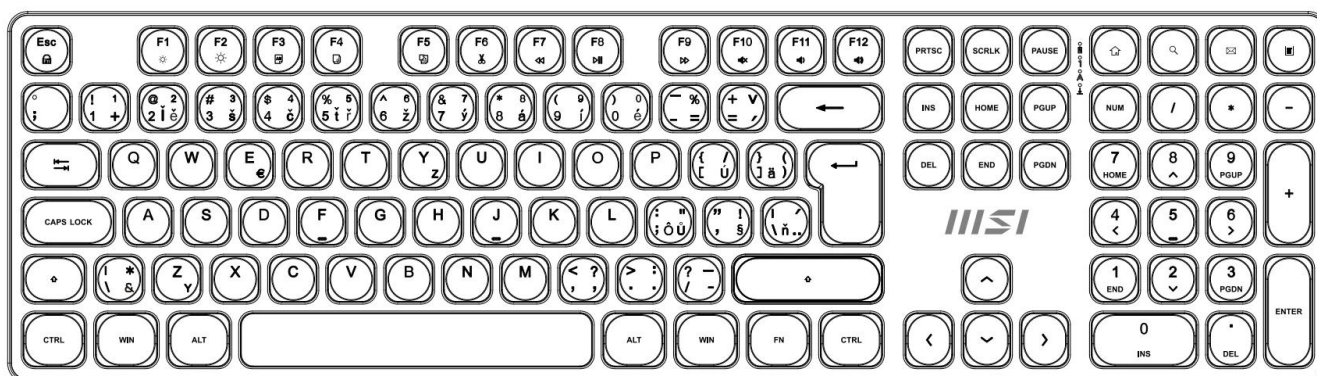

24 měs.

Stav:

Nové zboží

Popis

MSI FORGE K210 Wireless bílý

Pozor, foto produktu je ilustrativní. Klávesnice disponuje **CZ/SK layoutem**, správné rozložení kláves:

Elegantní bezdrátový set klávesnice a myši navržený pro maximální produktivitu a pohodlí při práci

Sada **MSI FORGE K210 Wireless Combo** představuje kompletní řešení pro kancelářskou práci s důrazem na spolehlivost a pohodlí. Klávesnice využívá **nůžkové (scissor) spínače**, které jsou známé svým tichým, nízkým a stabilním úhodem – ideální pro rychlé psaní bez zbytečného hluku. Díky **2,4GHz bezdrátovému připojení** s dosahem až 10 metrů získáte svobodu pohybu a pracovní prostor bez zbytečných kabelů.

- Bezdrátové připojení 2,4GHz s jedním USB donglem pro obě zařízení a dosahem až 10 metrů
- Nůžkové spínače klávesnice pro tichý a plynulý úhoz s vysokou stabilitou
- Numerická klávesnice pro efektivní práci s čísly a tabulkami
- Optická myš s přepínatelným rozlišením 1000 / 1200 / 1600 DPI pro přesné sledování
- Funkční klávesy pro rychlé ovládání médií a přístup k widgetům
- Nastavitelné úhly klávesnice pomocí nožiček pro ergonomické psaní
- Dlouhá výdrž baterie až 120 hodin u klávesnice a 30 hodin u myši

Ergonomie a pohodlí

Klávesnice disponuje dvěma nožičkami na každé straně pro nastavení úhlu sklonu, což zajišťuje pohodlnější pozici zápěstí při dlouhých hodinách psaní. Myš má ověřený tvar navržený podle přirozeného obrysu ruky s dodatečnou podporou dlaně.