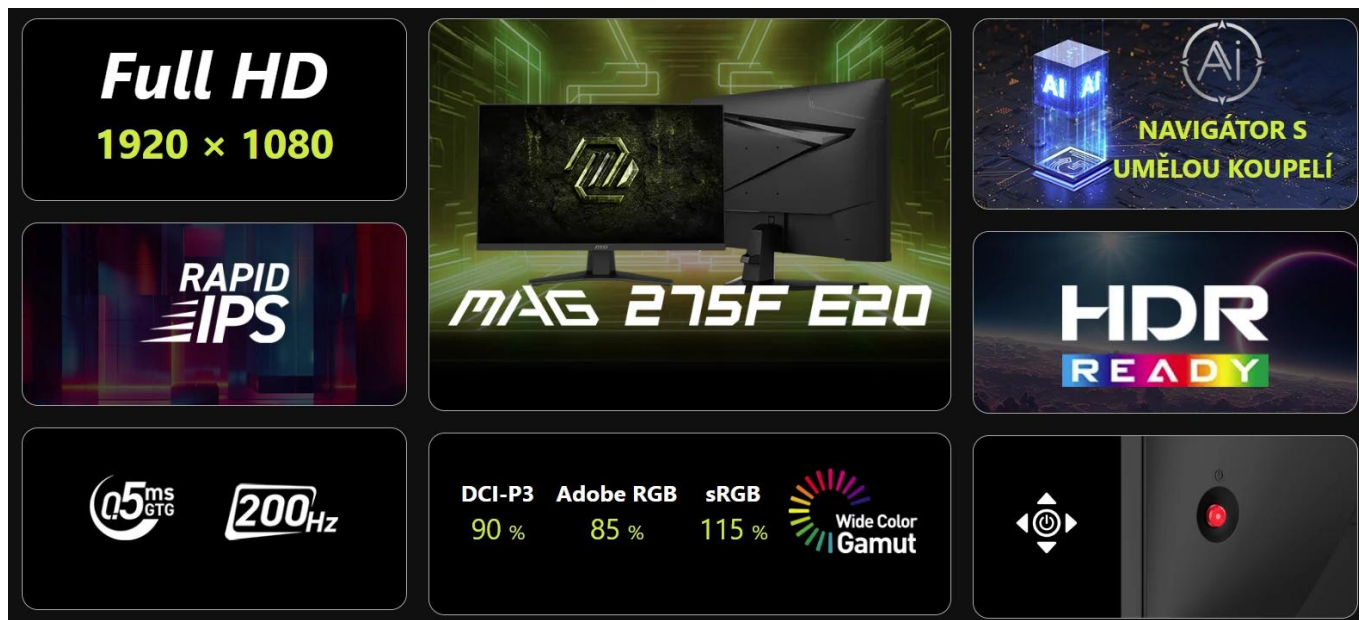

Monitor **MSI MAG 275F E20** s 27" **Rapid IPS panelem** a rozlišením **Full HD 1920 x 1080 px** v poměru stran **16 : 9** nabízí **obnovovací frekvenci 200 Hz** a mimořádně rychlou dobu odezvy **0,5 ms (GtG)**. Technologie **Rapid IPS** zajišťuje přesné barvy, vysoký jas **300 nitů** a široké pozorovací úhly **178°/178°**, zatímco antireflexní povrch minimalizuje odrazy světla.

Vybavení zahrnuje pokročilou technologii **AI Vision**, která automaticky optimalizuje jas a sytost barev, funkci **Night Vision** pro lepší viditelnost tmavých scén a **Adaptive-Sync** pro eliminaci trhání obrazu. Monitor podporuje **HDR Ready**, pokrývá **90 % DCI-P3** a **115 % sRGB** barevného prostoru a zobrazuje **1,07 miliardy barev** s **10bitovou** hloubkou (8 bitů + FRC).

- 27" Rapid IPS panel s rozlišením 1920 x 1080 px a obnovovací frekvencí 200 Hz pro plynulý obraz
- Ultrarychlá odezva 0,5 ms (GtG) a 1 ms (MPRT) eliminuje rozmazání pohybujících se objektů
- Technologie AI Vision automaticky vylepšuje jas, kontrast a sytost barev
- Adaptive-Sync (48-200 Hz) zabraňuje trhání obrazu a poskakování snímků
- HDR Ready s jasnem 300 nitů a pokrytím 90 % DCI-P3 a 115 % sRGB barevného prostoru
- Konektivita: 2x HDMI™ 2.0b (FHD@200Hz), DisplayPort 1.2a, 3,5mm jack pro sluchátka
- Herní funkce včetně Screen Assistance (zaměřovač), Alarm Clock, Night Vision a MPRT
- Nastavitelný náklon -5° až +20°, podpora VESA 100 x 100 mm a Kensington Lock

Obsah balení

Monitor, stojan, základna stojanu, napájecí kabel, HDMI™ kabel.

ZÁKLADNÍ SPECIFIKACE

Úhlopříčka: 27" (69 cm)

Rozlišení: 1920 × 1080 px (Full HD)

Typ panelu: Rapid IPS, plochý

Obnovovací frekvence: 200 Hz