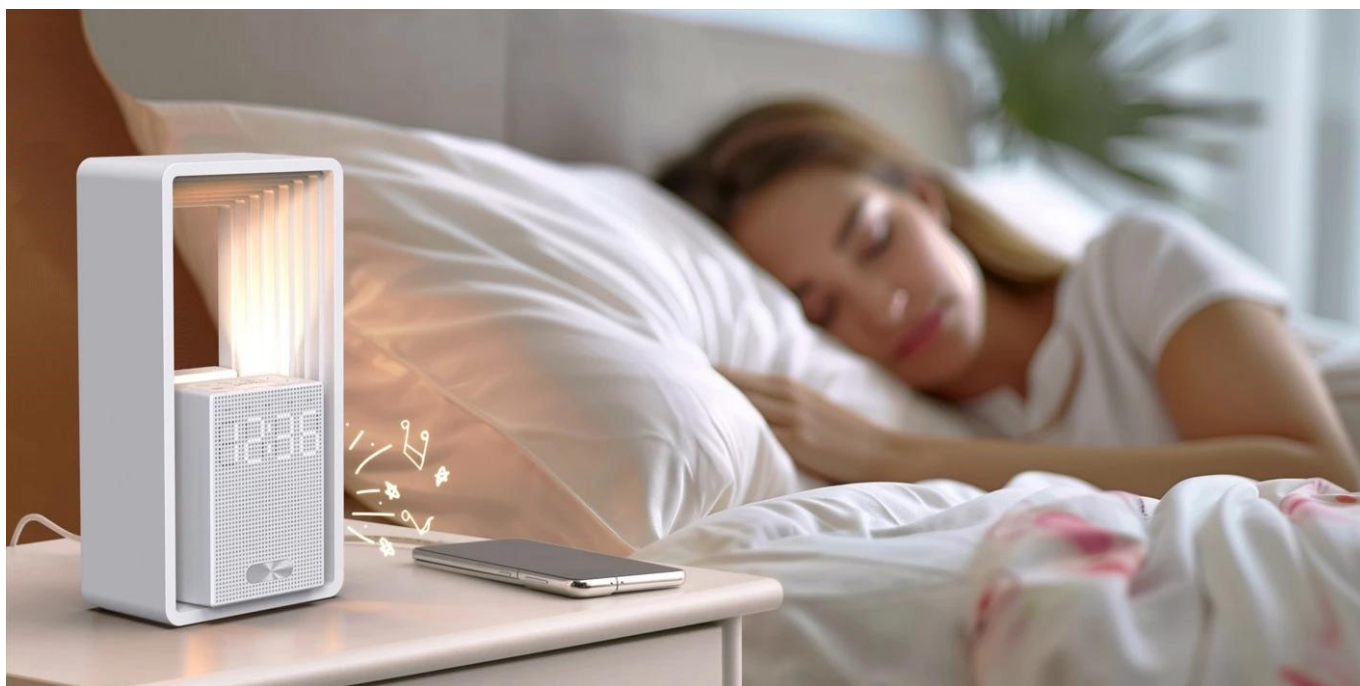

světlo.

- Dva nezávislé alarmy s individuálním nastavením času, tónu (14 možností) a hlasitosti (0-12)
- Devět typů bílého šumu a relaxačních zvuků pro usínání i soustředění
- Nastavitelné noční osvětlení se třemi úrovněmi jasu a barevnou teplotou 3000 K
- Funkce snooze s automatickým opakováním alarmu po 10 minutách (až třikrát)
- Časovač s nastavením na 30, 60 nebo 90 minut pro automatické vypnutí zvuku a světla
- USB výstup 10 W (5V/2A) pro nabíjení mobilních zařízení
- Budicí světlo začínající 10 minut před alarmem s postupným zesilováním intenzity
- Nastavitelný jas displeje se třemi úrovněmi stmívání

Pokročilé funkce buzení

Budík nabízí režim budicího světla, které začne 10 minut před nastaveným časem alarmu postupně zesilovat a při zaznění dosáhne maximální intenzity. Při třetím stisknutí tlačítka snooze se zvuk změní na hlasitý klasický zvonek s hlasitostí 12 pro zajištění probuzení.