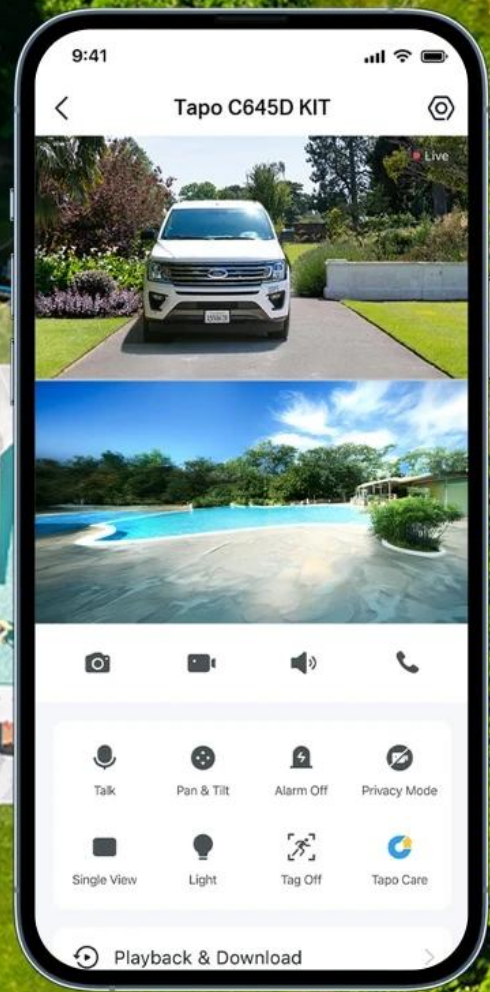

works with
Google Home

works with
alexa

2K Ultra-Wide View
+ 2K Pan/Tilt
Zoom-In Details

Solar Powered,
Maintenance-Free

Flexible Wire-Free
Design

Synchronized
Smart Tracking

Monitor Two Areas
At Once

Color Night Vision

**Free Person/Pet/
Vehicle Detection**

Local & Cloud
Storage

Díky **solárnímu panelu Tapo A201** s výkonem 2,5 W stačí pouhých **55 minut denního slunečního svitu** pro celodenní provoz. Vestavěná **lithium-iontová baterie** zajišťuje až 4 měsíce provozu bez nabíjení. Kamera nabízí **barevné noční vidění** s 6 vestavěnými reflektory, **AI detekci osob, zvířat a vozidel** s automatickým sledováním a **obousměrnou audio komunikaci** s potlačením šumu.

2K 3MP Dual Lens

Pan/Tilt Lens

Fixed Lens

Get the Full Picture with Dual Optics:
Two Views, One Screen

tapo

Wide-Angle Lens

Telephoto Lens

*Image enhanced to amplify feature.

165° Wide View +
6 mm Pan/Tilt Telephoto
For Wide Coverage and Fine Detail

tapo

Color Night Vision

Infrared Night Vision

Versatile Night Vision Modes

tapo

- Duální 2K objektiv (2304 × 1296 px) s širokoúhlým fixním a otočným telefoto objektivem pro simultánní monitoring různých oblastí
- Solární napájení s panelem 2,5 W vyžadující pouze 55 minut denního slunečního svitu pro celodenní provoz
- Pokročilá AI detekce s rozpoznáváním osob, domácích zvířat a vozidel s automatickým sledováním detekovaných objektů
- Barevné noční vidění s 6 vestavěnými reflektory a IR LED s dosahem 10 metrů pro ostré záběry i v noci
- Bezdrátová Wi-Fi konektivita s podporou 2,4 GHz/5 GHz a protokoly WPA3/WPA/WPA2-PSK pro bezpečné připojení
- Lokální úložiště na microSD kartu až 512 GB bez nutnosti předplatného nebo volitelné cloudové úložiště Tapo Care
- Odolná konstrukce IP65 s provozní teplotou -20 až +45 °C pro celoroční venkovní použití
- Obousměrná audio komunikace s vestavěným mikrofonem, reproduktorem a potlačením šumu pro jasnou konverzaci
- Zvukový a světelný alarm pro odstrašení narušitelů