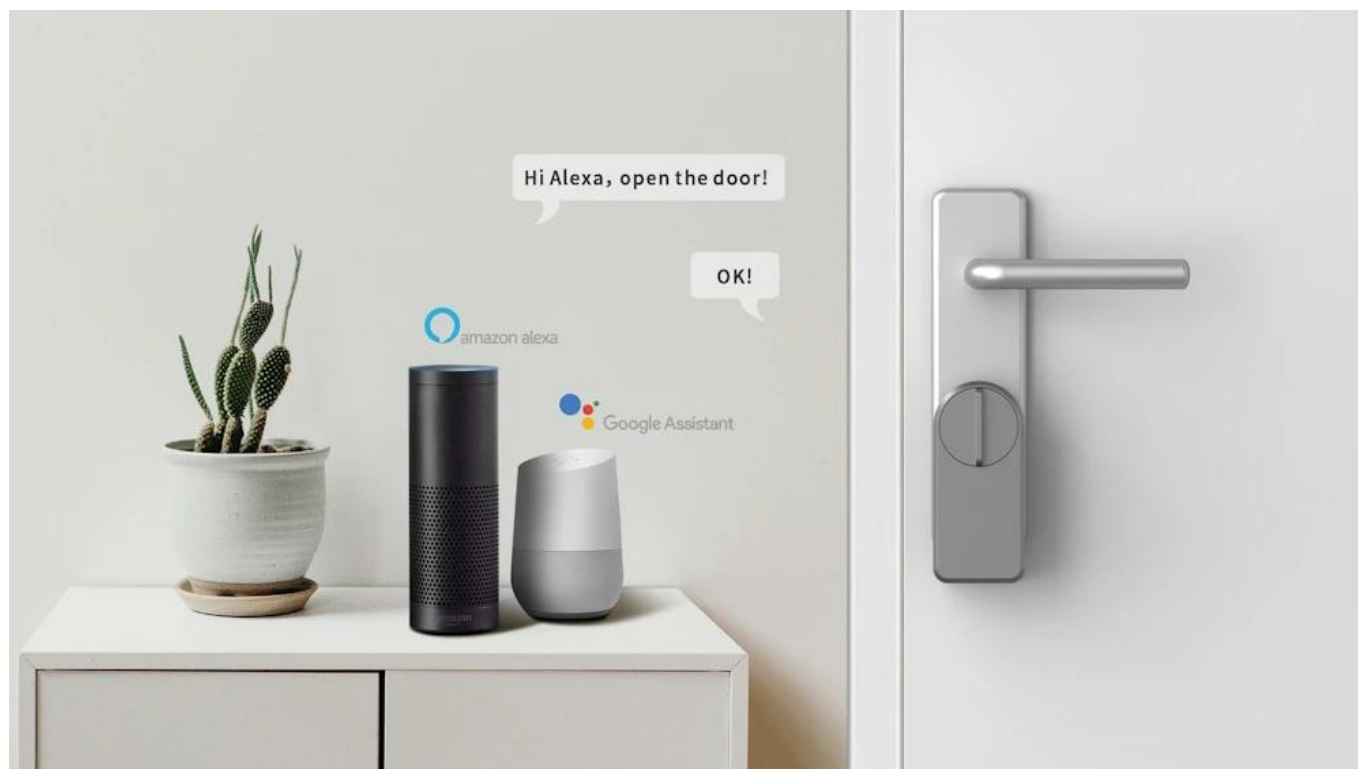

24 měs.

Stav:

Nové zboží

Popis

IMMAX NEO PRO SMART dveřní zámek s klávesnicí

Chytrý dveřní zámek s bezklíčovým vstupem a moderním Bluetooth připojením pro pohodlné ovládání vašich dveří.

Představujeme pokročilý dveřní zámek využívající **technologie TUYA a Bluetooth LE**, který umožňuje ovládat dveře odkudkoliv prostřednictvím mobilní aplikace. Systém nabízí **tři způsoby odemýkání** – pomocí **otisku prstu, číselného kódu** na přiložené **klávesnici** nebo prostřednictvím **aplikace IMMAX NEO PRO**. Díky možnosti vytvoření virtuálního klíče můžete snadno poskytnout přístup hostům bez nutnosti fyzických klíčů.

Zámek je kompatibilní s **hlasovými asistenty Amazon Alexa, Apple Siri** (zkratky) a **Google Assistant**, aplikace je k dispozici v **60 jazycích** pro platformy **iOS a Android**. Výdrž na **bateriích 4x AA** dosahuje až **300 dnů**, stejně jako u přiložené klávesnice s bateriemi **2x AA**.