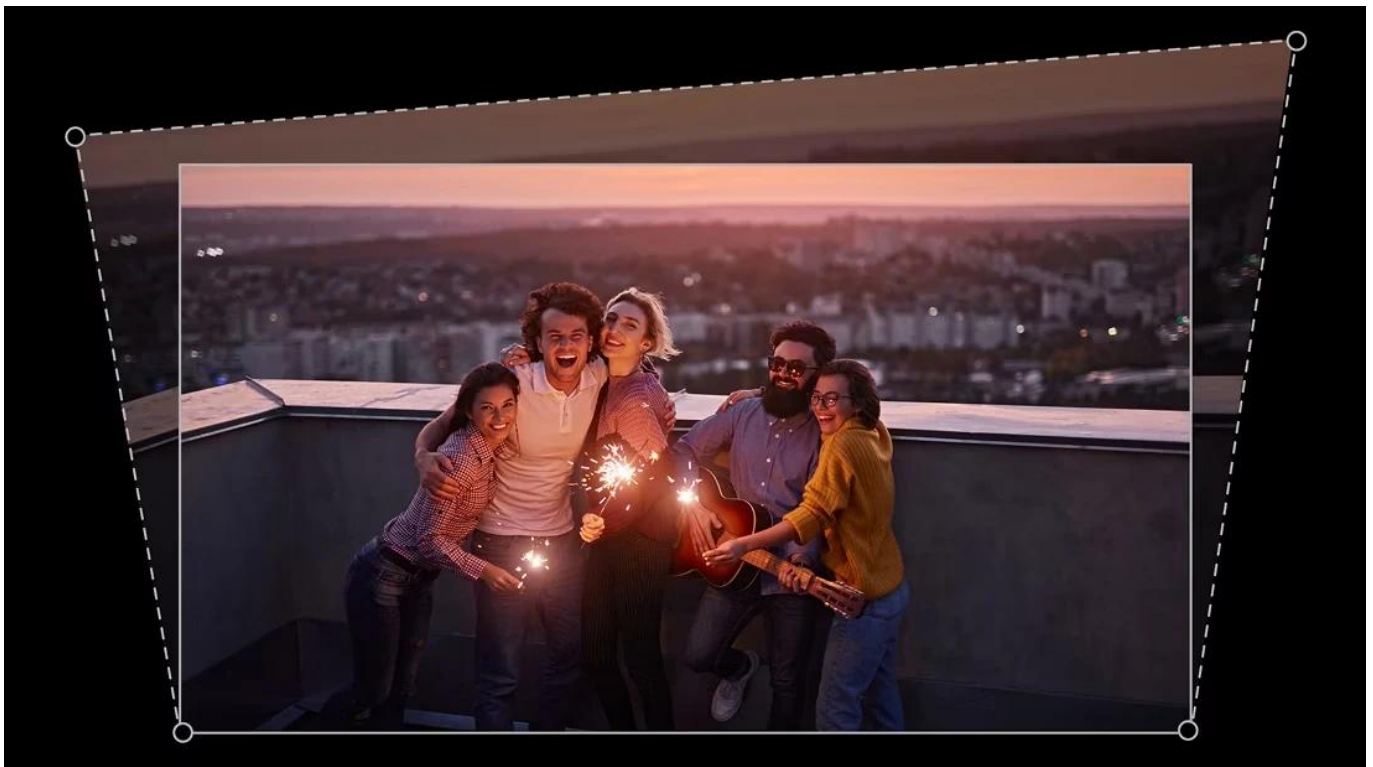

36 měsíců/12 měs.lampa

Stav:

Nové zboží

Popis

BenQ GV50P - stropní projektor s Google TV

Mobilní projektor určený pro projekci na strop s flexibilním nastavením úhlů a vestavěnou baterií.

Projektor **BenQ GV50P** nabízí unikátní design s nastavitelnou základnou připomínající trojnožku, která umožňuje **projekci na strop** přímo nad postelí. Díky možnosti **svislého naklonění v rozsahu 135°** a **otočení o 180°** můžete snadno přepínat mezi projekcí na stěnu a strop. Zařízení poskytuje **Full HD rozlišení 1920 x 1080 px** s jasem **500 ANSI lumenů** a **laserovým zdrojem světla** s životností až 30 000 hodin v režimu ECO.

- Flexibilní design základny s možností naklonění a otočení pro projekci na strop i stěnu v libovolném úhlu
- Full HD rozlišení 1920 × 1080 px s jasnem 500 ANSI lumenů a kontrastním poměrem 100 000 : 1
- Laserový zdroj světla s životností 20 000 hodin v normálním režimu a 30 000 hodin v režimu ECO
- Google TV s přístupem ke streamovacím službám a Google Assistantem pro hlasové ovládání
- Automatická 2D korekce lichoběžníkového zkreslení (vertikální $\pm 20^\circ$, horizontální $\pm 30^\circ$, rotace $\pm 30^\circ$)