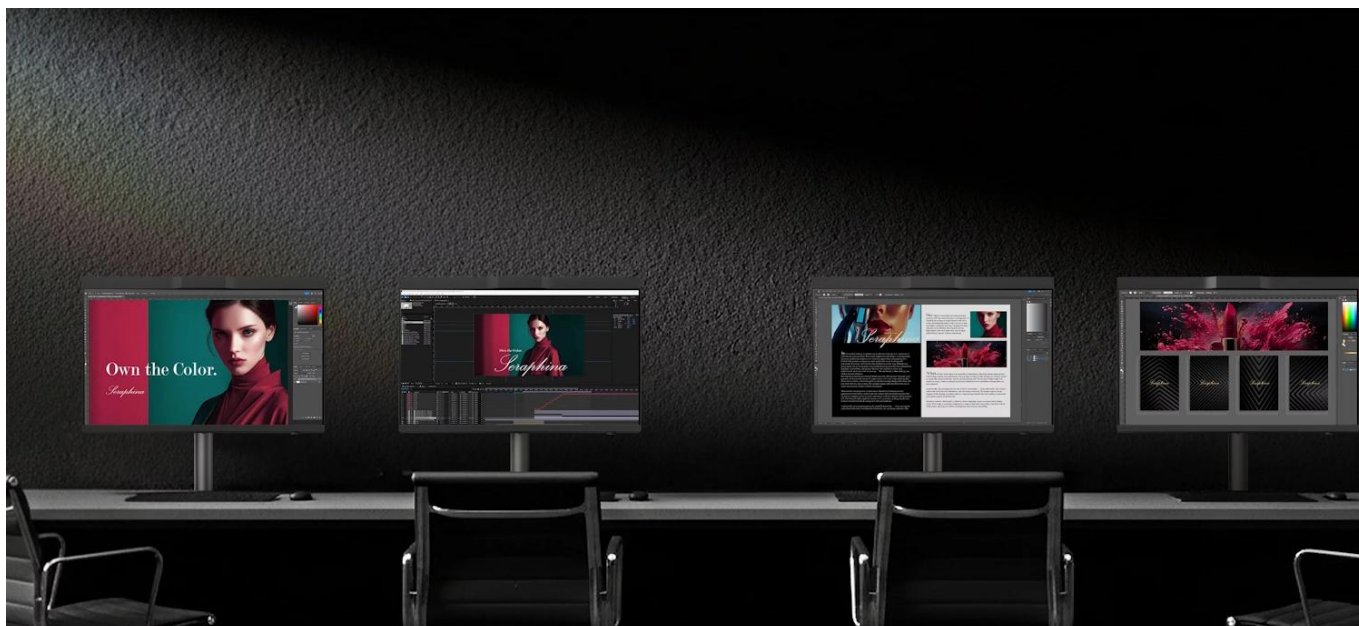

Monitor **BenQ PD2770U** s úhlopříčkou **27"** a rozlišením **3840 × 2160 px (4K)** je určen pro kreativní profesionály a studia, která vyžadují maximální přesnost barev. Technologie **AQCOLOR** zajišťuje pokrytí **99 % Adobe RGB**, **99 % DCI-P3** a **100 % Rec.709** s průměrnou odchylkou barev **Delta E ≤ 1.5**. **IPS panel** s pozorovacím úhlem **178°/178°** a jasem **400 nitů** poskytuje konzistentní zobrazení od rohu k rohu.

Monitor je vybaven **vestavěným kalibrátorem** pro automatickou kalibraci bez externích zařízení a podporuje **hardwarovou kalibraci** přímo v 16bitové LUT tabulce. Funkce **Light-Adaptive Calibration** automaticky přizpůsobuje nastavení podle osvětlení v místnosti. Certifikace **Pantone Validated**, **Pantone SkinTone Validated** a **Calman Verified** potvrzují profesionální přesnost monitoru.

PANTONE®
19-1322 TCX
Brown Stone

PANTONE®
12-1011 TCX
Peach Purée

PANTONE®
16-1327 TCX
Toasted Nut

INDIVIDUAL
CALIBRATION
REPORT

calman
VERIFIED

- 27" IPS panel s rozlišením 3840 × 2160 px a pokrytím 99 % Adobe RGB, 99 % DCI-P3 a 100 % Rec.709
- Vestavěný kalibrátor s podporou hardwarové kalibrace a automatického plánování pro dlouhodobou konzistenci barev
- Funkce Light-Adaptive Calibration pro automatické přizpůsobení nastavení podle osvětlení prostředí
- USB-C port s Power Delivery 96 W pro napájení notebooku a přenos dat jedním kabelem
- Integrovaný KVM přepínač pro ovládání více počítačů jednou klávesnicí a myší
- Matný panel snižující odlesky a magnetická stínící clona pro práci bez rozptylování
- Ergonomický stojan s výškovým nastavením 115 mm, otočením o 90°, natočením 15°/15° a náklonem -5° až 20°
- Bezdrátový ovladač Hotkey Puck G3 pro rychlé přepínání barevných režimů a nastavení
- Certifikace Pantone Validated, Pantone SkinTone Validated a Calman Verified pro profesionální přesnost