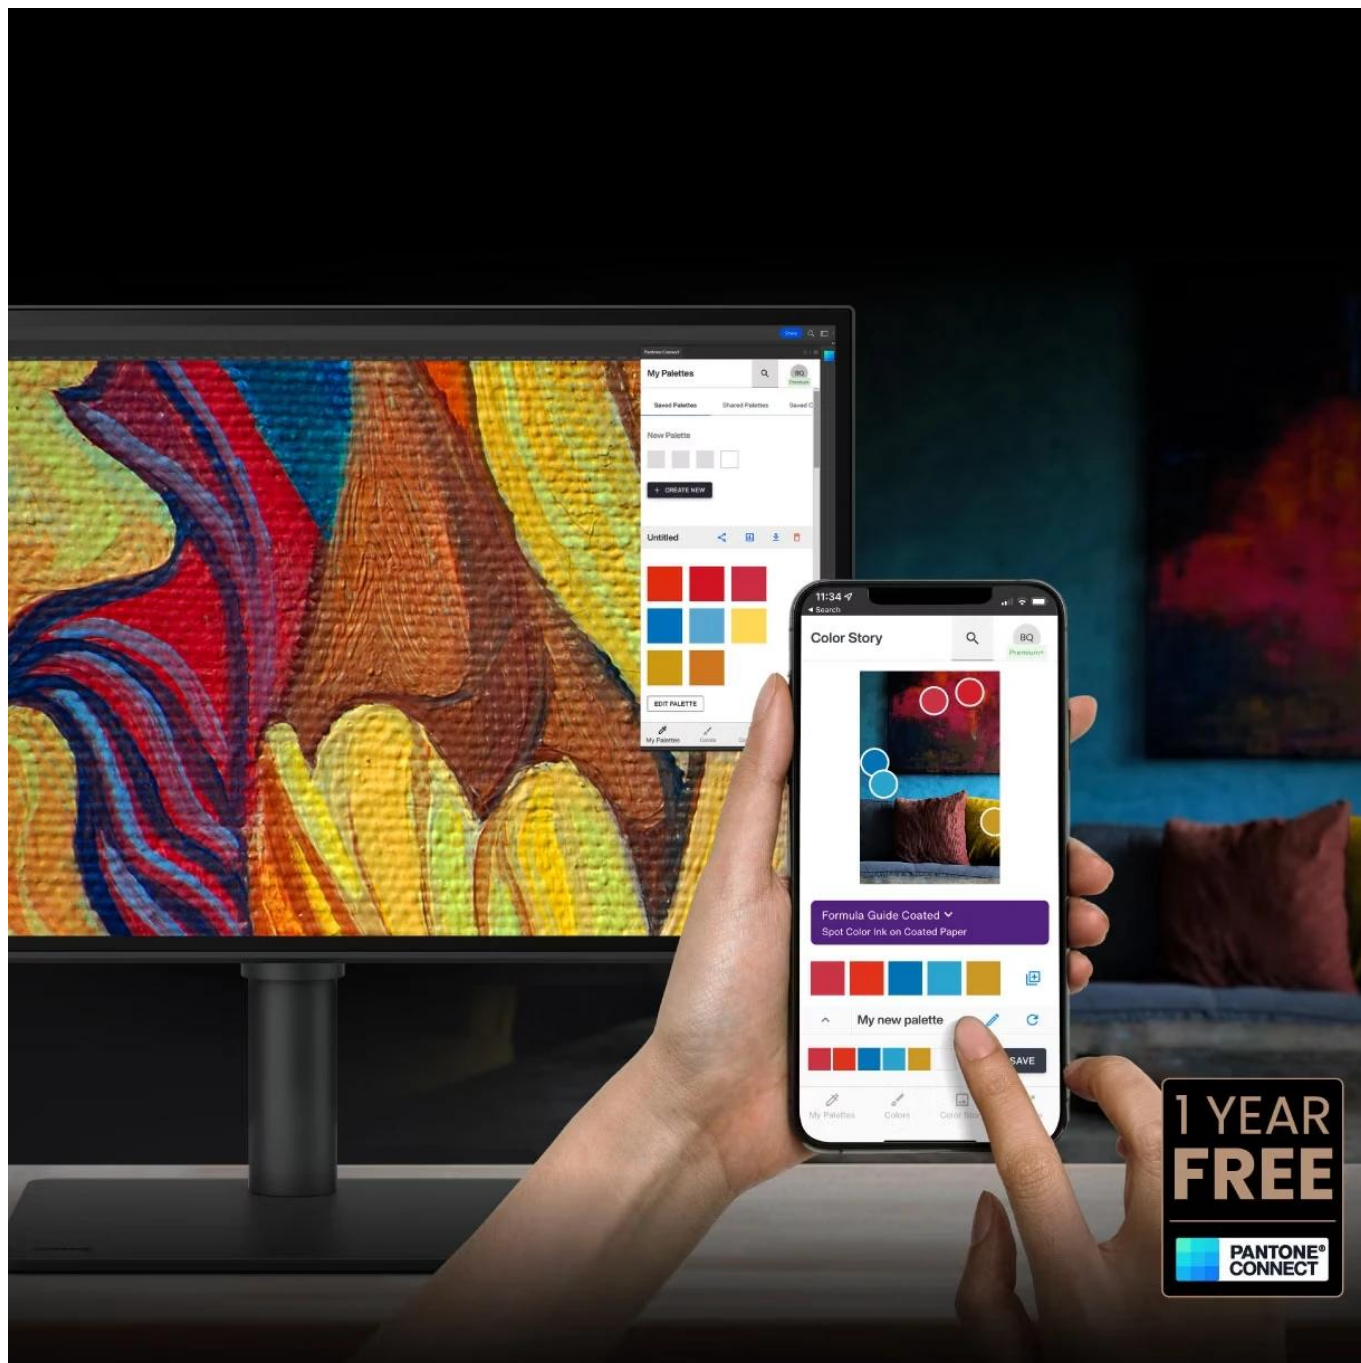

BENQ PD2770U 27"

Cena celkem:	44 674 Kč (bez DPH: 36 921 Kč)
Kód zboží:	MON304062
Part No.:	9H.Y0ELB.QBE
Záruka:	36 měs.
Stav:	Nové zboží

Popis

BenQ PD2770U

Profesionální 4K monitor s pokročilým řízením barev pro grafickou a video editaci.

Monitor **BenQ PD2770U** s úhlopříčkou **27"** a rozlišením **3840 × 2160 px (4K)** je určen pro kreativní profesionály a studia, která vyžadují maximální přesnost barev. Technologie **AQCOLOR** zajišťuje pokrytí **99 % Adobe RGB**, **99 % DCI-P3** a **100 % Rec.709** s průměrnou odchylkou barev **Delta E ≤ 1.5**. **IPS panel** s pozorovacím úhlem **178°/178°** a jasem **400 nitů** poskytuje konzistentní zobrazení od rohu k rohu.

PANTONE®
19-1322 TCX
Brown Stone

PANTONE®
12-1011 TCX
Peach Purée

PANTONE®
16-1327 TCX
Toasted Nut

INDIVIDUAL
CALIBRATION
REPORT

calman
VERIFIED

- 27" IPS panel s rozlišením 3840 × 2160 px a pokrytím 99 % Adobe RGB, 99 % DCI-P3 a 100 % Rec.709
- Vestavěný kalibrátor s podporou hardwarové kalibrace a automatického plánování pro dlouhodobou konzistenci barev
- Funkce Light-Adaptive Calibration pro automatické přizpůsobení nastavení podle osvětlení prostředí
- USB-C port s Power Delivery 96 W pro napájení notebooku a přenos dat jedním kabelem
- Integrovaný KVM přepínač pro ovládání více počítačů jednou klávesnicí a myší
- Matný panel snižující odlesky a magnetická stínící clona pro práci bez rozptylování
- Ergonomický stojan s výškovým nastavením 115 mm, otočením o 90°, natočením 15°/15° a náklonem -5° až 20°
- Bezdrátový ovladač Hotkey Puck G3 pro rychlé přepínání barevných režimů a nastavení
- Certifikace Pantone Validated, Pantone SkinTone Validated a Calman Verified pro profesionální přesnost