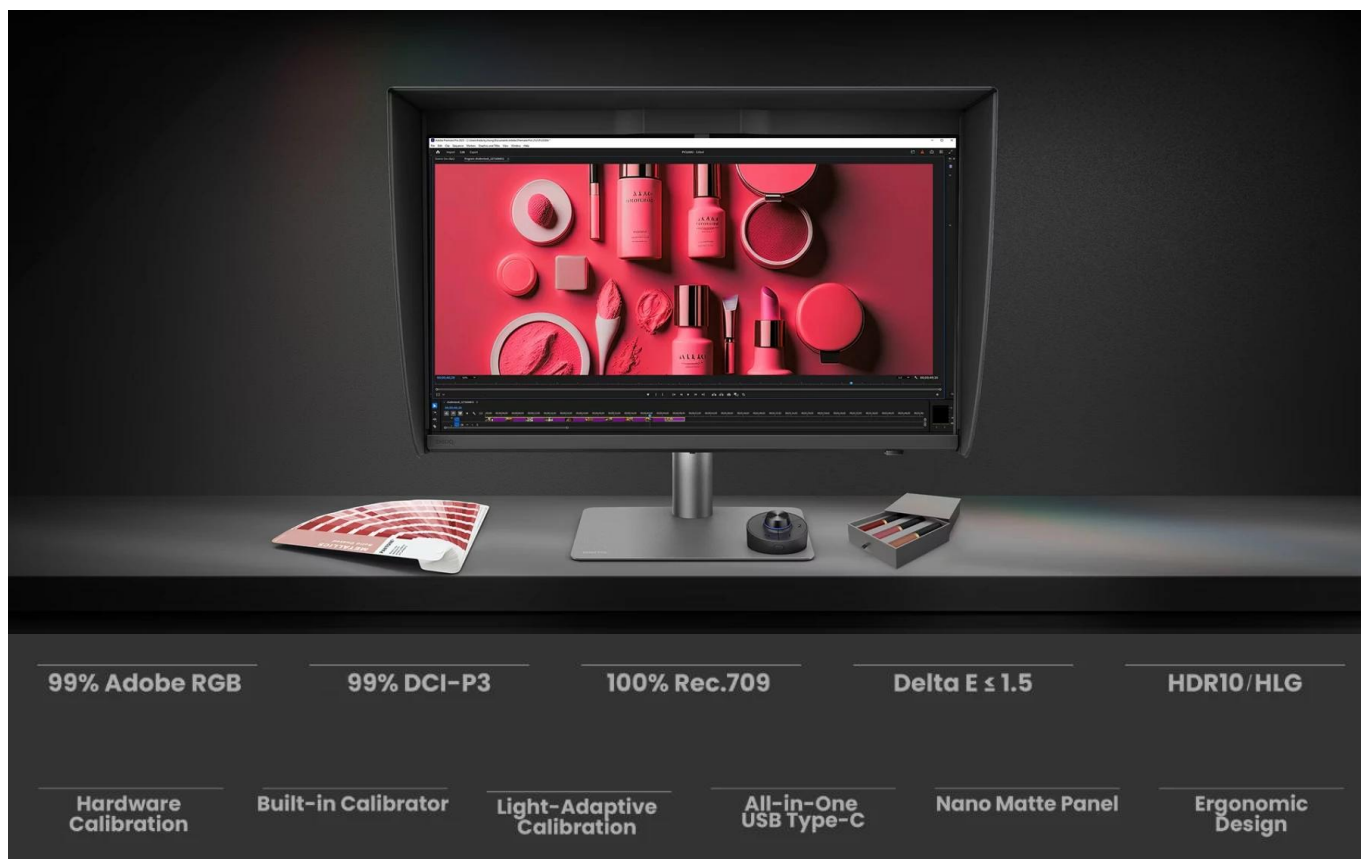

BENQ PD2770U 27"

Cena celkem:	44 674 Kč (bez DPH: 36 921 Kč)
Kód zboží:	MON304062
Part No.:	9H.Y0ELB.QBE
Záruka:	36 měs.
Stav:	Nové zboží

Popis

BenQ PD2770U

Profesionální 4K monitor s pokročilým řízením barev pro grafickou a video editaci.

Monitor **BenQ PD2770U** s úhlopříčkou **27"** a rozlišením **3840 × 2160 px (4K)** je určen pro kreativní profesionály a studia, která vyžadují maximální přesnost barev. Technologie **AQCOLOR** zajišťuje pokrytí **99 % Adobe RGB**, **99 % DCI-P3** a **100 % Rec.709** s průměrnou odchylkou barev **Delta E ≤ 1.5**. **IPS panel** s pozorovacím úhlem **178°/178°** a jasem **400 nitů** poskytuje konzistentní zobrazení od rohu k rohu.

Monitor je vybaven **vestavěným kalibrátorem** pro automatickou kalibraci bez externích zařízení a podporuje **hardwarovou kalibraci** přímo v 16bitové LUT tabulce. Funkce **Light-Adaptive Calibration** automaticky přizpůsobuje nastavení podle osvětlení v místnosti. Certifikace **Pantone Validated**, **Pantone SkinTone Validated** a **Calman Verified** potvrzují profesionální přesnost monitoru.