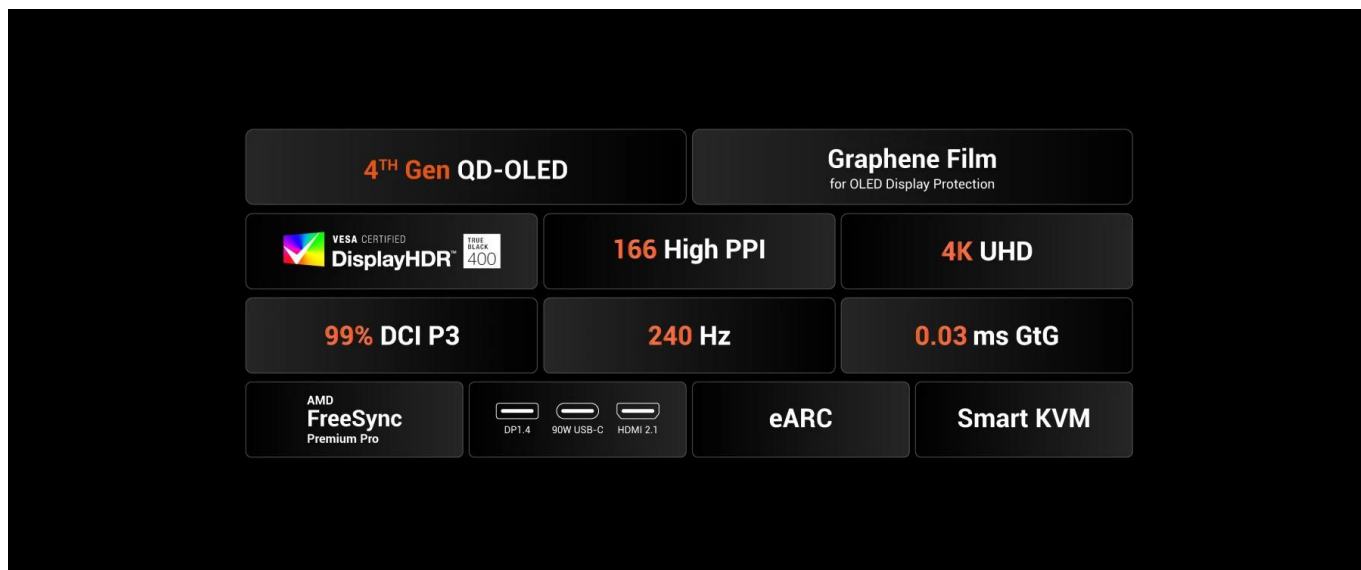

24 měs.

Stav:

Nové zboží

Popis**BenQ Mobiuz EX271UZ - 26,5" 4K OLED herní monitor**

Prémiový herní monitor s QD-OLED technologií 4. generace a exkluzivním barevným laděním pro herní umění.

Monitor **BenQ Mobiuz EX271UZ** s **26,5" 4K QD-OLED** panelem přináší revoluci v zobrazení herního obsahu. Díky technologii **Quantum Dot OLED 4. generace** s grafenovou ochrannou vrstvou dosahuje dokonalých černých tónů a úchvatného kontrastu **1 500 000 : 1**. Exkluzivní kalibrace **BenQ Color Lab** zajišťuje studiovou přesnost barev s pokrytím **99 % barevného prostoru DCI-P3**.

- 26,5" 4K QD-OLED panel 4. generace s rozlišením 3840 × 2160 px a hustotou 166 PPI pro dokonalou ostrost
- Extrémně rychlá odezva 0,03 ms (GtG) a obnovovací frekvence 240 Hz pro nejplynulejší herní akci
- Exkluzivní BenQ Color Lab kalibrace se Spectral Color technologií a High Pixel Contrast
- Color Shuttle databáze s více než 120 vlastními barevnými profily pro AAA hry

- Certifikace VESA DisplayHDR True Black 400 s jasem až 1000 nitů (HDR) pro úchvatný dynamický rozsah
- USB-C s Power Delivery 90 W, DisplayPort Alt Mode a KVM přepínačem pro univerzální konektivitu
- eARC podpora a univerzální stojan na soundbar pro špičkový herní audio zážitek
- Ergonomický stojan s výškovým nastavením 100 mm, náklonem -5° až 15° a otáčením ±15°

Typ panelu: QD-OLED 4. generace

Obnovovací frekvence: 240 Hz

Odezva: 0,03 ms (GtG)

Jas: 250 nitů (typ.), 1000 nitů (max. HDR)

Kontrast: 1 500 000 : 1 (nativní)

HDR: VESA DisplayHDR True Black 400

Barevný gamut: 99 % DCI-P3, 1,07 miliardy barev