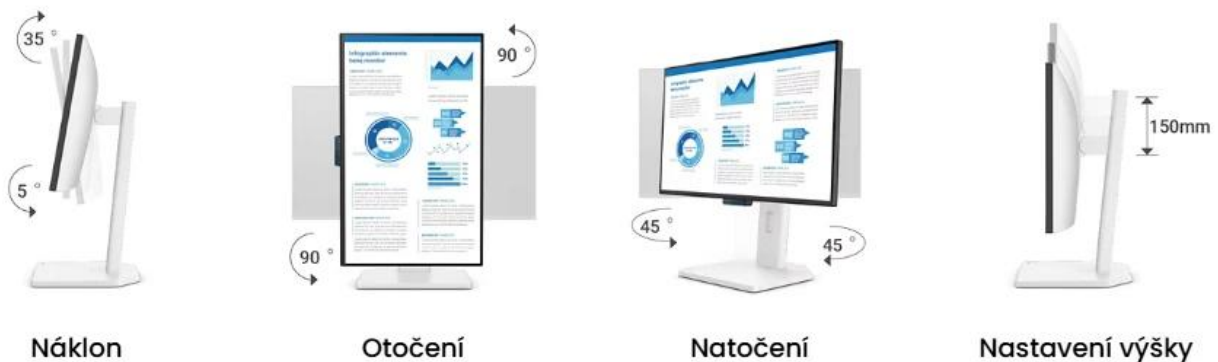

- IPS panel 23,8" s rozlišením 1920 × 1080 px a pokrytím 99 % sRGB pro přesné barvy
- Certifikovaná trojitá ochrana zraku s TÜV Eye Comfort 4-Star a Eyesafe 2.0

- USB-C port s DisplayPort Alt Mode, přenosem dat a 20W napájením připojených zařízení
- Obnovovací frekvence 144 Hz s podporou AMD FreeSync pro plynulý obraz
- Plně ergonomický stojan s nastavením výšky, náklonu, otočení a natočení
- Technologie Low Blue Light Plus a Flicker-Free pro minimalizaci únavy očí
- Funkce Visual Optimizer pro adaptivní úpravu jasu a teploty barev podle obsahu
- Ultratenké rámečky ze čtyř stran pro minimalistický design a multi-monitor setup
- Software Eye-CareU pro správu času u obrazovky a připomenutí přestávek

Pokročilá ochrana zraku

Technologie **Low Blue Light Plus** snižuje emisi modrého světla bez zažloutnutí obrazu, zatímco **Flicker-Free** eliminuje neviditelné blikání podsvícení. Funkce **Visual Optimizer** automaticky přizpůsobuje jas a teplotu barev podle typu zobrazovaného obsahu. Monitor nabízí specializované režimy včetně **ePaper** pro čtení dokumentů a **Color Weakness** pro uživatele s poruchami barvocitu.

Konektivita a funkce

Monitor disponuje vstupy **HDMI 1.4**, **DisplayPort 1.2** a **USB-C** s podporou DisplayPort Alt Mode. USB-C port umožňuje připojení notebooku jediným kabelem pro přenos obrazu, dat i napájení až **20 W**. K dispozici jsou integrované reproduktory **2x 2 W** a výstup na sluchátka. Monitor podporuje **HDCP 1.4** a technologii **AMD FreeSync**.

Obsah balení

Monitor, ergonomický stojan, HDMI 1.4 kabel, napájecí kabel, stručná příručka, záruční list, bezpečnostní pokyny.

ZÁKLADNÍ SPECIFIKACE

Úhlopříčka: 23,8" (60,5 cm)

Rozlišení: 1920 × 1080 px (Full HD)