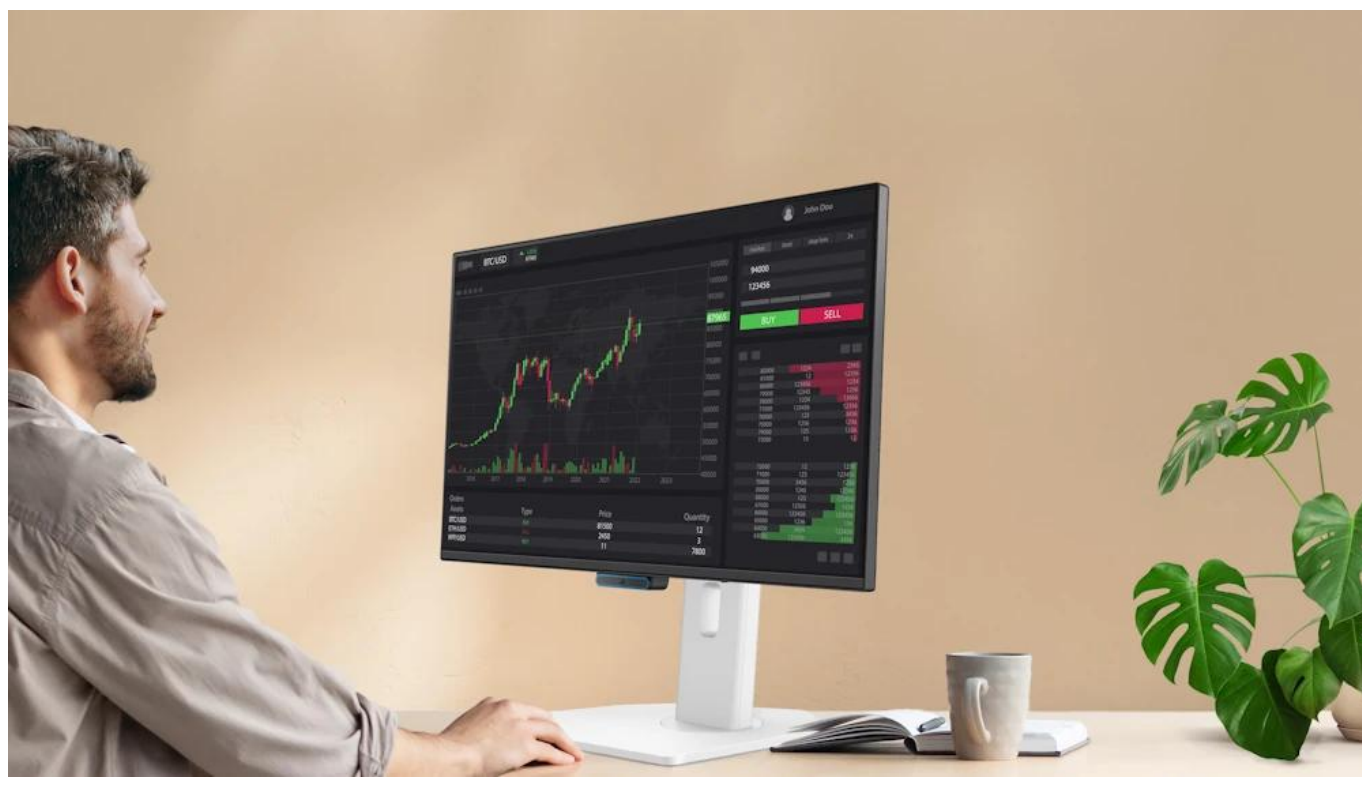

Rozlišení: 1920 × 1080 px (Full HD)

Typ panelu: IPS s LED podsvícením

Obnovovací frekvence: 144 Hz

Doba odezvy: 5 ms (GtG)

Jas: 250 nitů

Kontrast: 1 500 : 1

Barevný gamut: 99 % sRGB

Pozorovací úhly: 178°/178°

Konektory: 1× USB-C (DisplayPort Alt Mode, PD 20 W), 1× HDMI 1.4, 1× DisplayPort 1.2, 1× audio jack

Reproduktory: 2× 2 W

Ergonomie: náklon -5° až +35°, otočení ±45°, Pivot 90°, výšková stavitelnost 150 mm

VESA: 100 × 100 mm

Rozměry: 539,8 × 372-522 × 241,6 mm (s podstavcem), 539,8 × 315,1 × 63,6 mm (bez podstavce)

Hmotnost: 5,7 kg (s podstavcem), 3,2 kg (bez podstavce)

Spotřeba: 12 W (normální), 54 W (max.), <0,5 W (režim spánku)