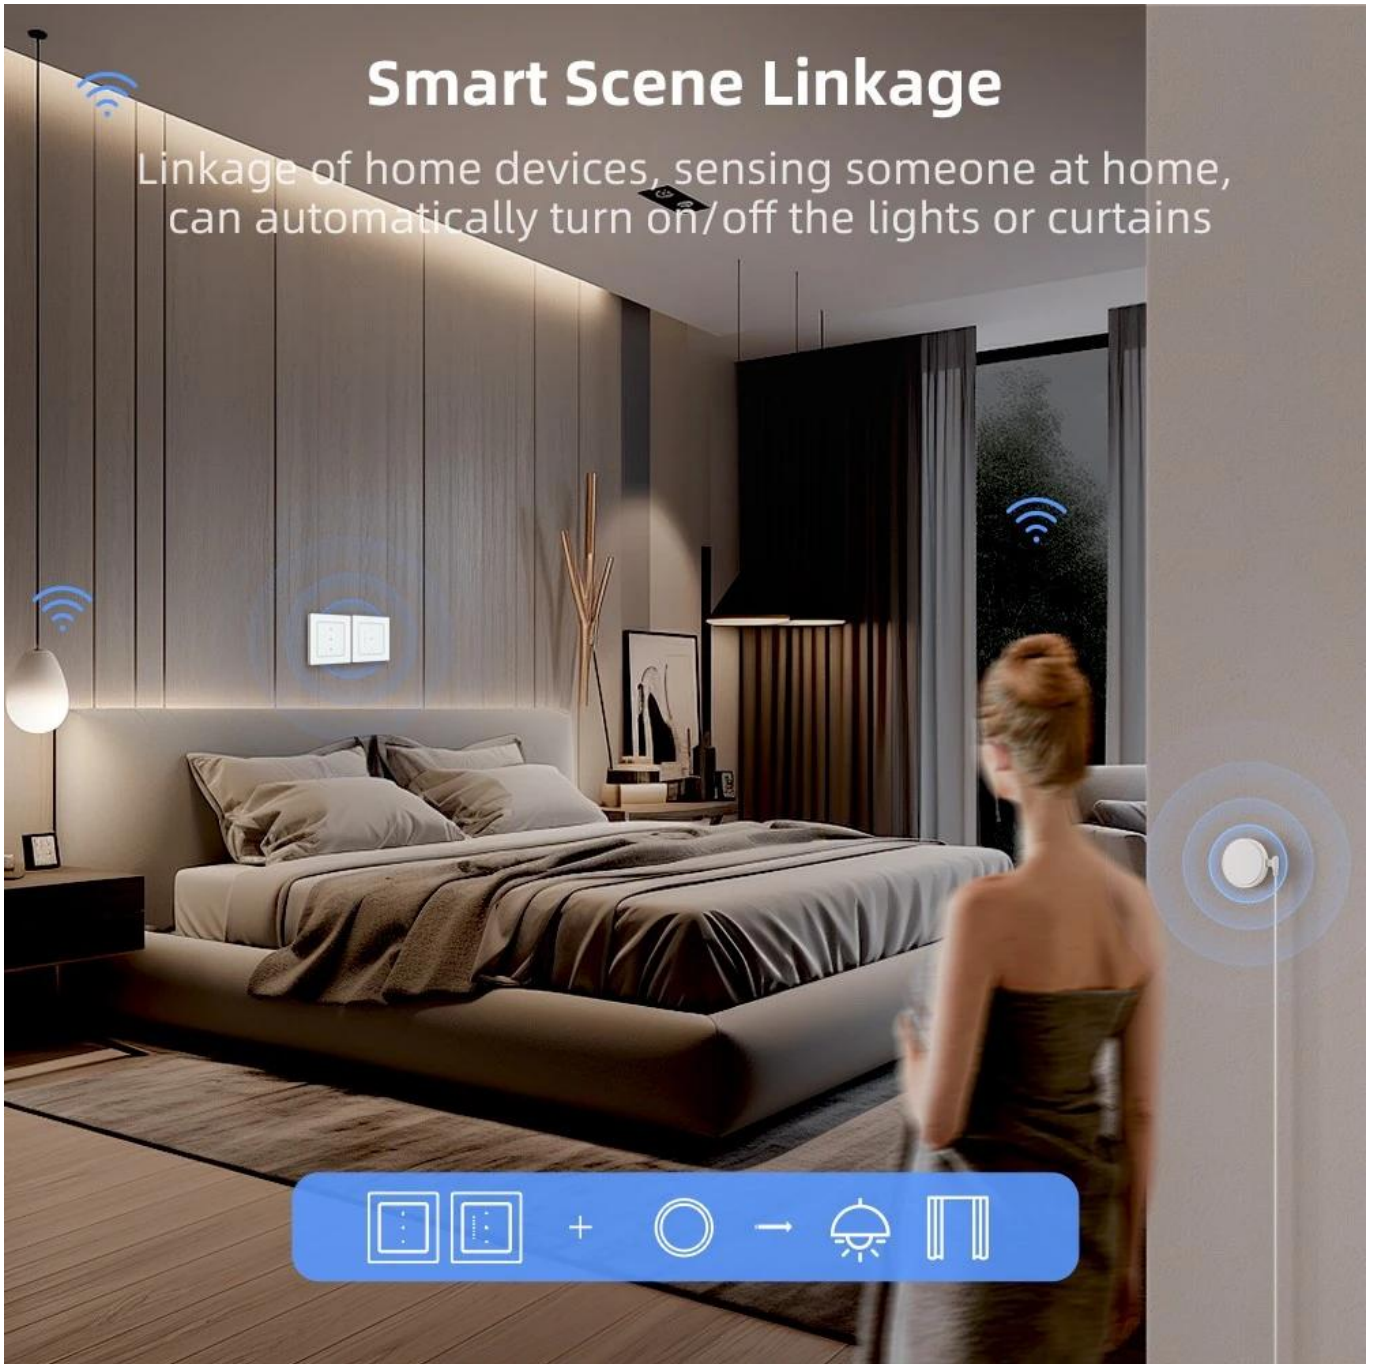

## IMMAX NEO SMART Nexa ovládání žaluzií a rolet (Zigbee 3.0)

**Inteligentní ovládání žaluzií a rolet s protokolem Zigbee 3.0 a univerzálními možnostmi ovládání.**

Chytrý vypínač nabízí flexibilní řešení pro **automatizaci žaluzií a rolet** v moderní domácnosti. Díky podpoře protokolu **Zigbee 3.0** a kompatibilitě s platformou **TUYA** umožňuje ovládání prostřednictvím aplikace **IMMAX NEO PRO**, hlasových asistentů nebo klasickým dotykem. Vypínač je ideální pro domácnosti s různými preferencemi – zatímco mladší generace ocení ovládání hlasem či mobilní aplikací, starší členové rodiny mohou používat tradiční dotykové ovládání.

# Smart Scene Linkage

Linkage of home devices, sensing someone at home, can automatically turn on/off the lights or curtains

# APP/Voice Control

Smart life/Tuya app remote control from anywhere,  
anytime Work with Alexa and Google home, Yandex Alice

"Alexa, turn on the bedroom light. "

Zařízení podporuje vytváření **automatických scén a časových plánů**, což umožňuje přizpůsobit chování žaluzií denní rutině. Vestavěná funkce **Zigbee repeateru** rozšiřuje dosah bezdrátové sítě a zlepšuje stabilitu komunikace s dalšími chytrými zařízeními. Instalace je jednoduchá do standardní **EU krabice** a aplikace je dostupná v **češtině a dalších 60 jazycích**.