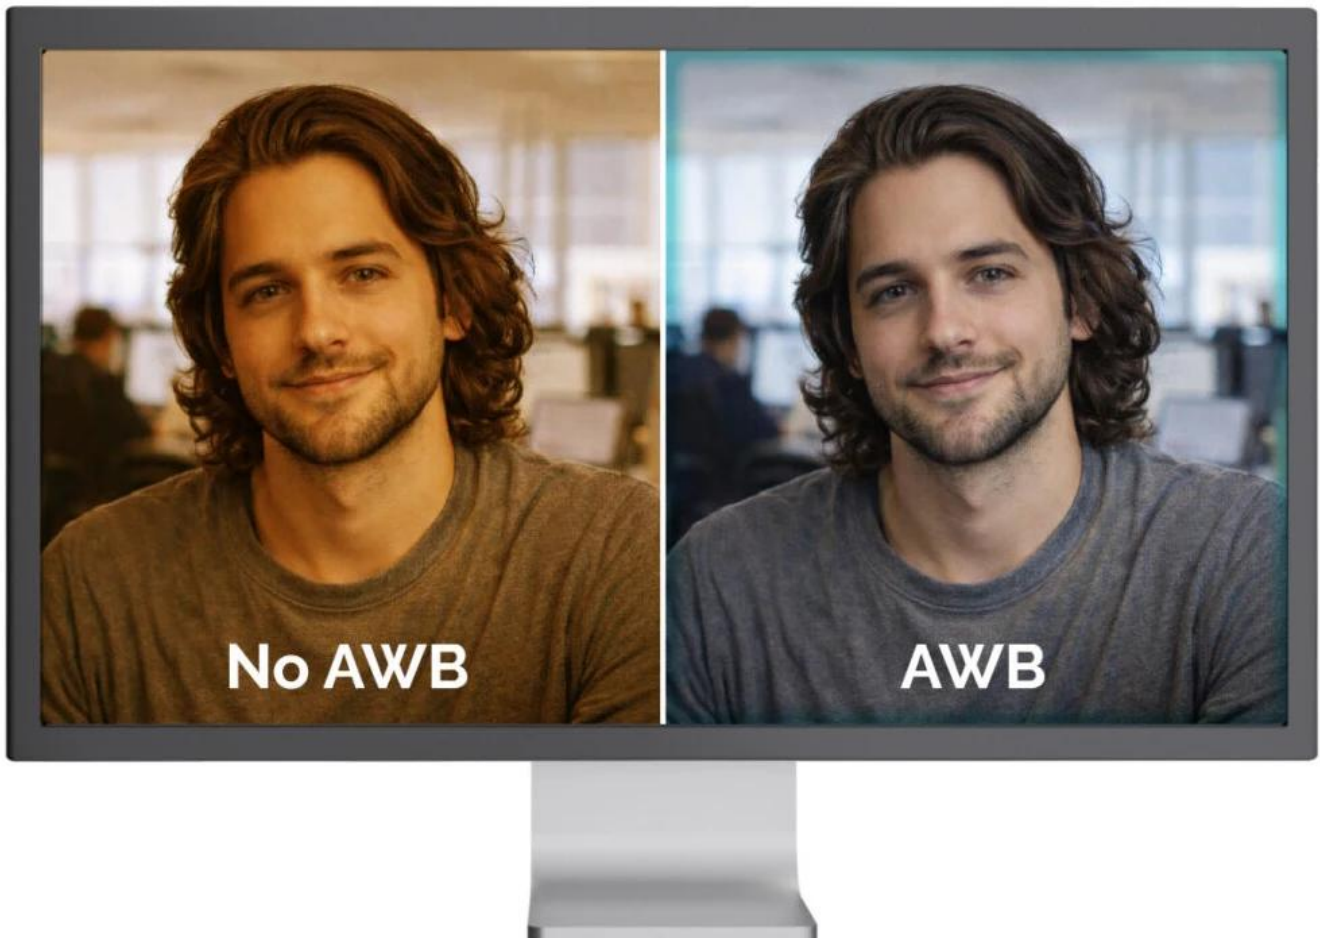

Popis

I-TEC SOLOMON PRO 900

Profesionální 4K webkamera s pokročilými AI funkcemi pro hybridní schůzky a prezentace.

Model **SOLOMON PRO 900** představuje vrchol řady SOLOMON a kombinuje **4K rozlišení při 30 fps** s inteligentními funkcemi **Auto Framing** a **Picture-in-Picture**. **Automatické rámování** sleduje a centruje aktivního řečníka, zatímco režim **PIP** současně zobrazuje celý nezvětšený obraz – klíčová akce je jasně zvýrazněna bez ztráty celkového kontextu.

- AI Auto Framing automaticky sleduje a centruje aktivního řečníka v záběru pro profesionální prezentace
- Režim Picture-in-Picture zobrazuje současně zvětšený i celkový pohled pro zachování kontextu
- 4K rozlišení 3840 × 2160 px při 30 fps s podporou Full HD a HD formátů
- 5× digitální zoom pro přiblížení detailů během videohovorů a prezentací
- Wide Dynamic Range (WDR) vyvažuje expozici v scénách se silným protisvětlem
- Automatická expozice (AE), vyvážení bílé (AWB) a kontrola úrovně černé (ABLC) pro optimální obraz
- Pevné ostření s AI autofokusem pro stálou ostrost v různých vzdálenostech
- Integrovaná krytka objektivu pro ochranu soukromí a bezpečnost
- Univerzální upevňovací klip s gumovými podložkami a 1/4" závitěm pro stativ

Automatic Exposure (AE)

Automatic Black Level Control (ABLCL)

Automatic White Balance (AWB)

Pokročilá automatická optimalizace obrazu

Technologie WDR zachovává detaily v okolí oken a udržuje tváře dobře viditelné i při silném protisvětlu. Automatická expozice se přizpůsobuje změnám osvětlení a upravuje jas a kontrast bez přepalů nebo tmavých stínů. Automatické vyvážení bílé udržuje neutrální tóny a přirozené podání pleti při různých světelných podmínkách.