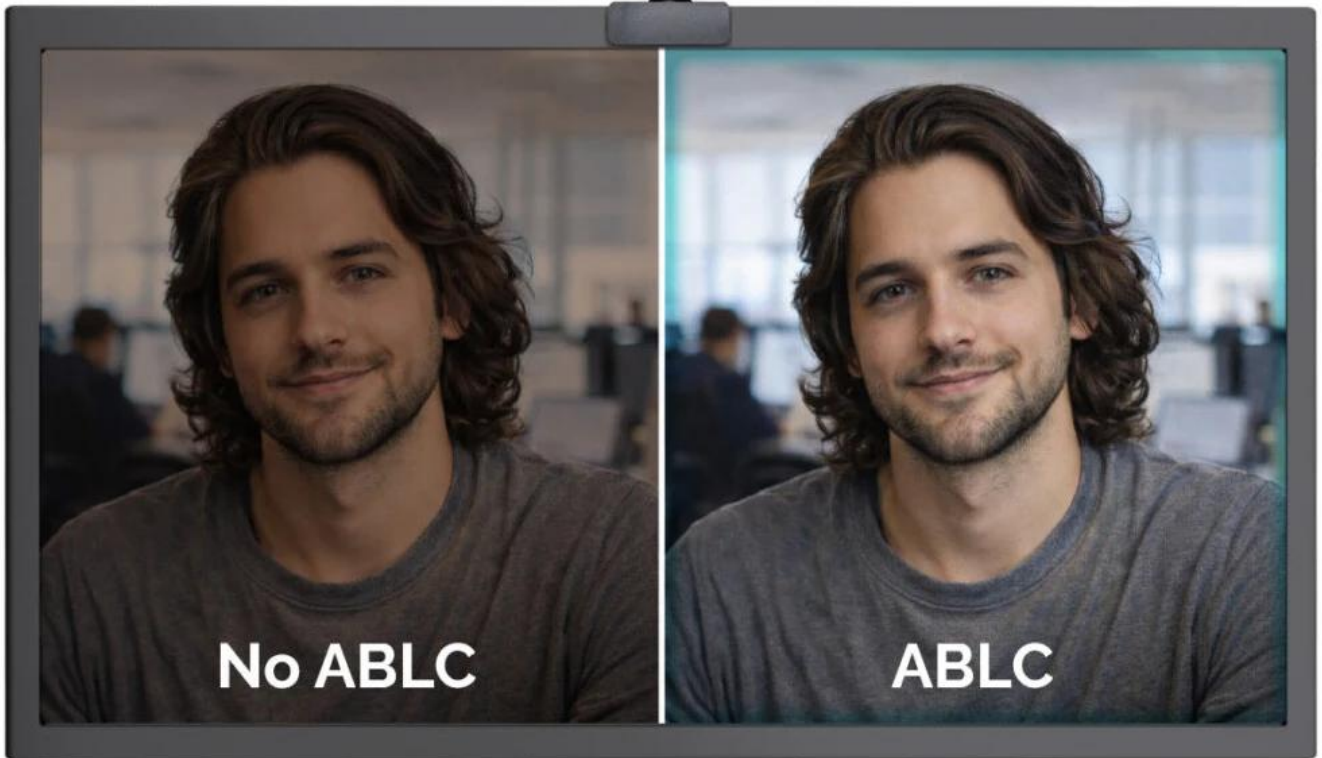

Automatic Black Level Control (ABLC)

No ABLC

ABLC