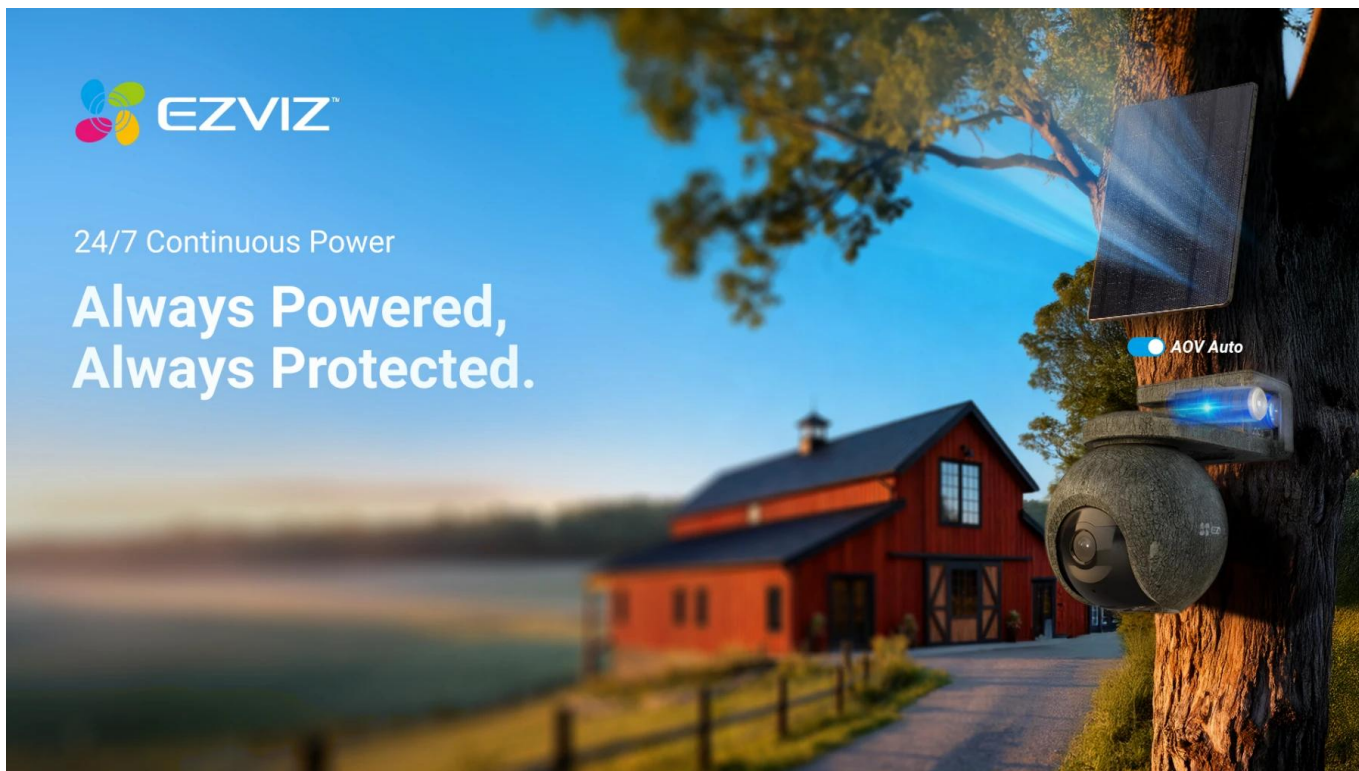

24/7 Continuous Power

Always Powered,
Always Protected.

ZÁKLADNÍ SPECIFIKACE

Kamera

Rozlišení: 4K (3840 × 2160 px) při 15 fps

Senzor: 1/2,8" 8Mpx CMOS s progresivním snímáním

Objektiv: 4 mm, F1.2, úhel záběru 104° (diagonální), 83° (horizontální), 44° (vertikální)

Rozsah PT: 340° otáčení, 75° náklon

Noční vidění: 940nm infračervené LED diody, dosah 15 m

Minimální osvětlení: 0,01 lux při F1.2 (AGC ON), 0 lux s IR

Komprese videa: H.265 / H.264

Maximální bitrate: 4 Mbps

Wi-Fi: IEEE 802.11b/g/n/ax (Wi-Fi 6), 2,4 GHz, zabezpečení WEP 64/128bit, WPA/WPA2, WPA-PSK/WPA2-PSK

4G LTE: FDD B1/B3/B5/B7/B8/B20/B28, TDD B38/B40/B41 (EU); FDD B1/B2/B3/B4/B5/B7/B8/B12/B17/B28/B66, TDD B38/B40 (LA)

AI detekce: lidé, vozidla, více než 20 druhů zvířat

Úložisko: microSD karta až 512 GB (není součástí balení), EZVIZ CloudPlay (vyžaduje předplatné)

Baterie: 10 400 mAh, lithiová, dobíjecí

Provozní teplota: -20 až +50 °C (kamera)

Krytí: IP65

Rozměry: 184 × 168 × 102 mm

Hmotnost: 810 g

Solární panel

Typ solárních článků: monokrystalické křemíkové

Napětí při maximálním výkonu: 5,4 V ± 5 %

Maximální výkon: 8 W ± 5 %

Účinnost konverze: ≥ 22 %

Proud při maximálním výkonu: 1,48 A ± 5 %

Napětí naprázdno: 6,8 V ± 5 %

Proud nakrátko: 1,64 A ± 5 %

Rozhraní: USB-C

Délka kabelu: 3 m

Krytí: IP65

Provozní teplota: -20 až +60 °C, vlhkost max. 90 % (nekondenzující)

Rozměry: 267,3 × 186,5 × 17,5 mm

Hmotnost: 428 g