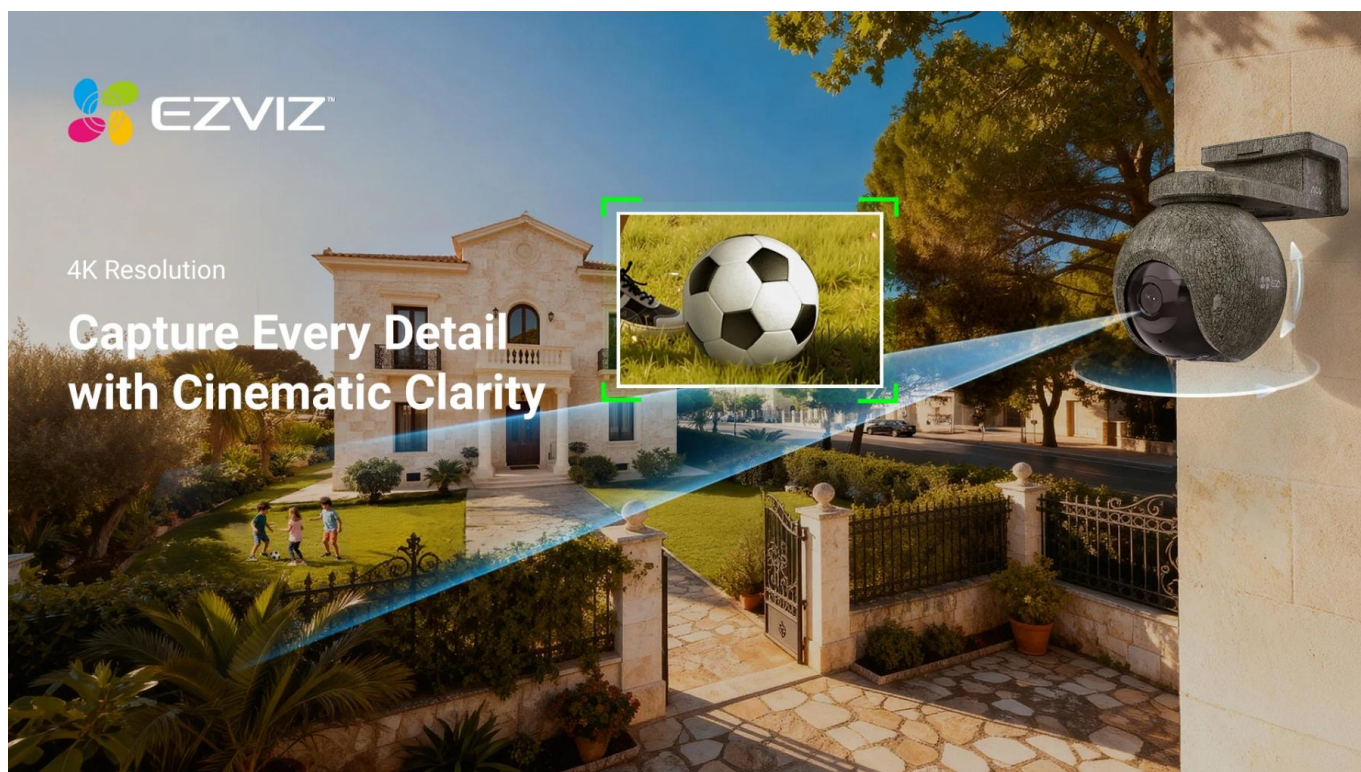

- 4K rozlišení s 8Mpx CMOS senzorem 1/2,8" a světelností F1.2 pro detailní záběry i za šera
- Duální konektivita 4G LTE (FDD/TDD) a Wi-Fi 6 s automatickým přepínáním podle dostupnosti signálu
- AI detekce lidí, vozidel a více než 20 druhů zvířat* s přizpůsobitelnými detekčními zónami
- 8W solární panel s monokrystalickými články a účinností $\geq 22\%$ pro nepřetržitý provoz již při 2 hodinách slunečního svitu denně
- Režim Always-On Video 2.0 s AOV technologií pro celodenní nahrávání s dosahem detekce až 25 metrů
- GPS lokalizace kamery s přesným určením polohy v otevřeném terénu
- 940nm infračervené LED diody bez viditelného záblesku pro noční vidění do 15 metrů bez vyrušování zvířat
- Inteligentní sledování pohybu s automatickým zamykáním na detekované osoby
- Obousměrná audio komunikace s možností přednahranych hlasových zpráv a aktivní obrana sirénou a stroboskopickým světlem
- Podpora microSD karet o kapacitě až 512 GB a cloudového úložiště EZVIZ CloudPlay (na základě předplatného) s H.265 kompresí

*Pro využití detekce divokých zvířat je nutné dokoupit předplatné v aplikaci EZVIZ. Funkce rozpoznává až 21 druhů zvířat a je dostupná pouze ve vybraných zemích.

AOV technologie pro maximální dosah detekce

Pokročilá technologie Always-On Video 2.0 kombinuje časově nabitelné nahrávání s detekcí pohybu. V klidovém režimu kamera pořizuje snímky v nastavitelných intervalech a vytváří z nich plynulé časově nabitelné video. Při detekci pohybu automaticky přepne na normální video s plnou snímkovou frekvencí 15 fps. Dosah detekce až 25 metrů ve dne a 12 metrů v noci výrazně převyšuje běžné PIR senzory.

Inteligentní vyvážení expozice

Funkce Balanced Image Exposure automaticky upravuje jas a zesílení obrazu podle světelných podmínek. V tmavých oblastech zvyšuje citlivost pro lepší viditelnost detailů, zatímco u přesvětlených partií snižuje jas pro vyvážený obraz bez přepálených míst.

Kompatibilita a ovládání

Kamera podporuje integraci s Amazon Alexa a Google Assistant pro hlasové ovládání. Správa probíhá přes mobilní aplikaci EZVIZ dostupnou pro iOS a Android. Pro připojení přes 4G síť je nutná nano SIM karta s aktivním datovým tarifem.

Obsah balení

Kamera EB8 Pro Ranger, solární panel 8 W, montážní šablona, nastavitelný montážní držák, 2x stahovací páska, adaptér pro upevnění pásky, 2x sada šroubů, napájecí kabel, rychlá instalační příručka.