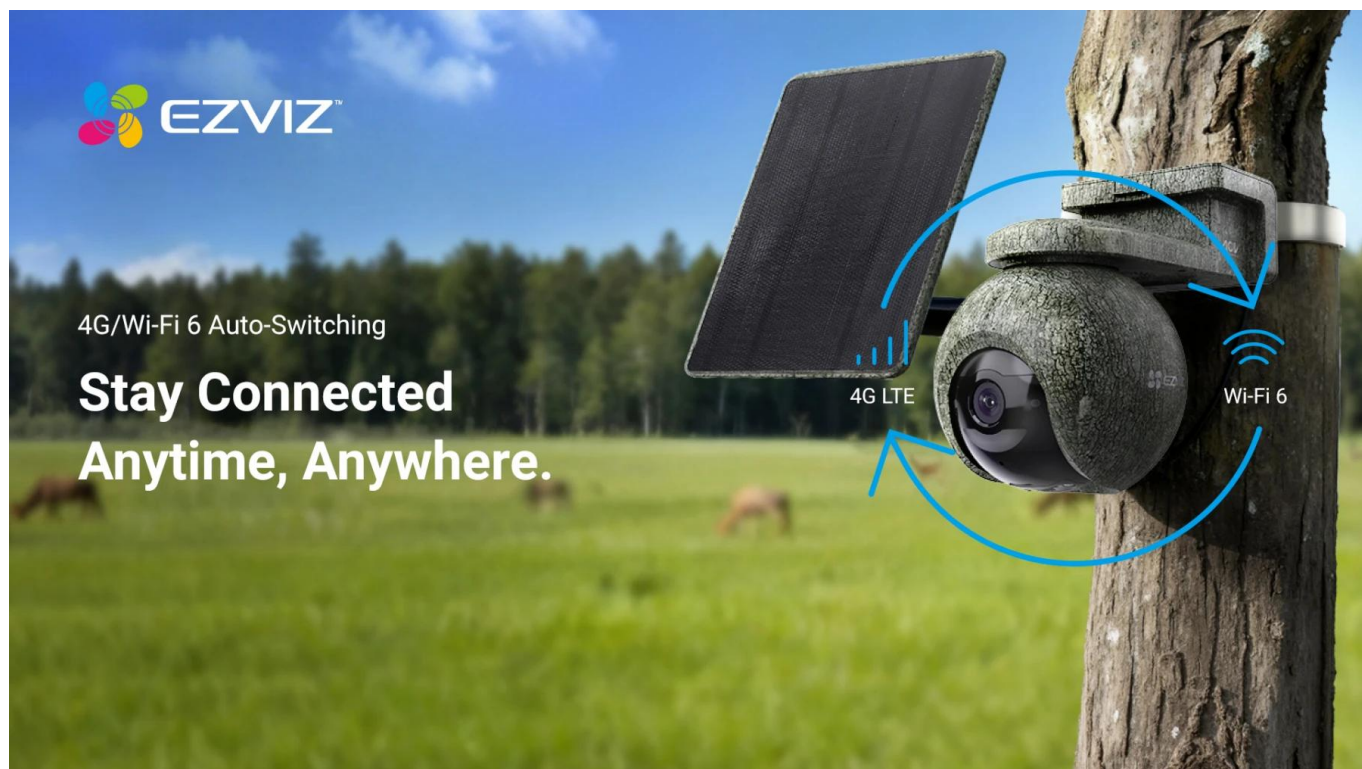

EZVIZ EB8 PRO RANGER KIT

Cena celkem:	7 499 Kč (bez DPH: 6 198 Kč)
Kód zboží:	KIPEZV1130
Part No.:	CS-EB8/SP-R200-CF(4K W4GA)
Záruka:	24 měs.
Stav:	Nové zboží

Popis

EZVIZ EB8 Pro Ranger KIT

Profesionální 4K bezpečnostní kamera s duální konektivitou 4G a Wi-Fi pro dálkový monitoring divočiny i majetku.

Představujeme kompletní bezpečnostní set určený pro náročné venkovní podmínky. Kamera **EB8 Pro Ranger** s rozlišením **4K (3840 × 2160 px)** nabízí panoramatický rozsah **340° (otáčení) a 75° (náklon)** pro maximální pokrytí sledované oblasti. Díky **duální konektivitě 4G LTE a Wi-Fi 6 (802.11ax)** zůstanete ve spojení i v odlehlých lokalitách bez dostupné Wi-Fi sítě. Kamera automaticky přepíná mezi sítěmi podle dostupnosti signálu.

Sada obsahuje **8W solární panel** s monokrystalickými články o účinnosti $\geq 22\%$ a výkonnou **lithiovou baterii** s kapacitou **10 400 mAh**, která zajišťuje až **15 dní nepřetržitého provozu** v režimu Always-On Video 2.0. Pokročilá **AOV technologie** umožňuje detekci pohybu až na vzdálenost **25 metrů ve dne a 12 metrů v noci**, což výrazně převyšuje standardní PIR senzory s dosahem 9 metrů. Kamuflážní design zajišťuje nenápadné začlenění do přírodního prostředí.