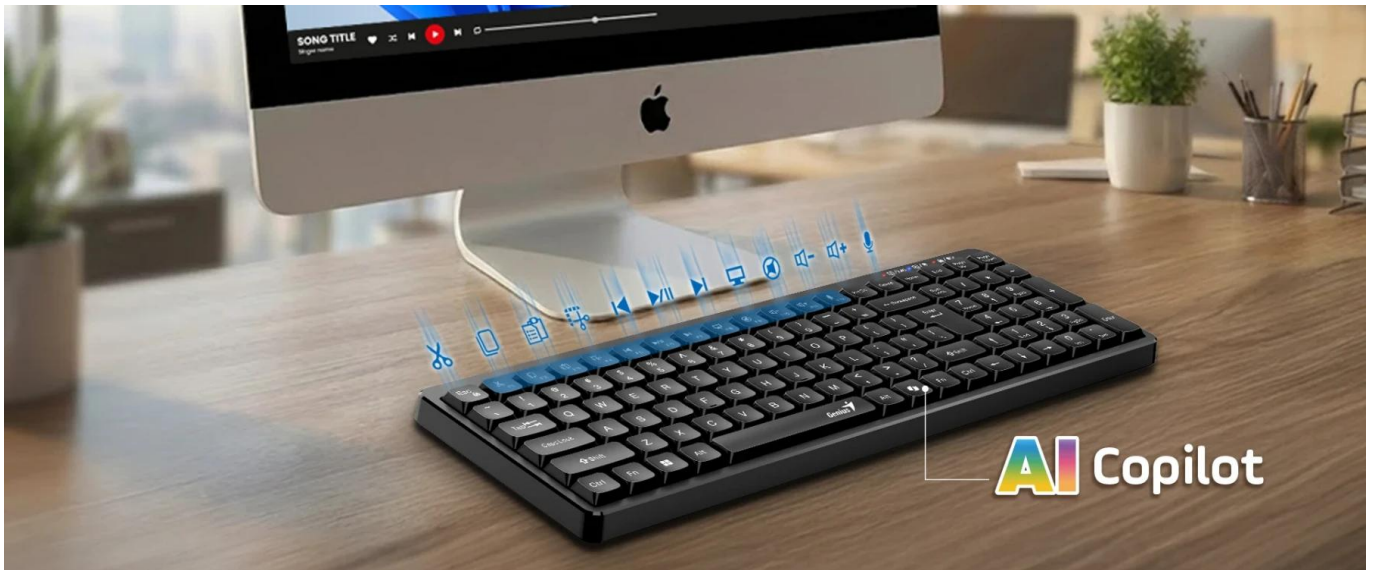

### Genius LuxeMate Q7100BT

**Kompaktní bezdrátová klávesnice s duálním připojením a dedikovanou klávesou pro Microsoft Copilot AI.**

Model **LuxeMate Q7100BT** je prostorově úsporná bezdrátová klávesnice navržená pro efektivní práci s desktopovými počítači, notebooky, mobilními telefony, tablety i chytrými televizemi. Klávesnice nabízí **dva režimy připojení** - **Bluetooth 5.0** a **2,4 GHz** bezdrátové spojení s dodávaným USB přijímačem, s pracovním dosahem až **10 metrů**.

Výjimečnou vlastností je **dedikovaná klávesa pro Microsoft Copilot**, která umožňuje okamžitý přístup k AI asistentovi. Klávesnice je vybavena sadou rychlých kláves pro editaci dokumentů (Cut, Copy, Paste, Snipaste), ovládání mikrofону a kompletní ovládání médií včetně přehrávání, přepínání skladeb a nastavení hlasitosti. Pro tyto funkce je k dispozici **FN Lock** pro přepínání mezi rychlými klávesami a funkčními klávesami. Stylové **retro klávesy ve stylu psacího stroje** zajišťují přesné a pohodlné psaní.

- Duální bezdrátové připojení Bluetooth 5.0 a 2,4 GHz (nelze používat současně)
- Dedikovaná klávesa pro rychlý přístup k Microsoft Copilot AI asistentovi
- Rychlé klávesy pro editaci dokumentů: Cut, Copy, Paste, Snipaste
- Kompletní ovládání médií: Play/Pauza, předchozí/následující skladba, hlasitost +/-, ztlumení
- Retro klávesy ve stylu psacího stroje pro přesné a komfortní psaní
- FN Lock pro přepínání mezi rychlými klávesami a funkčními klávesami
- Trojpolohový přepínač režimů: Bluetooth – OFF – 2,4 GHz