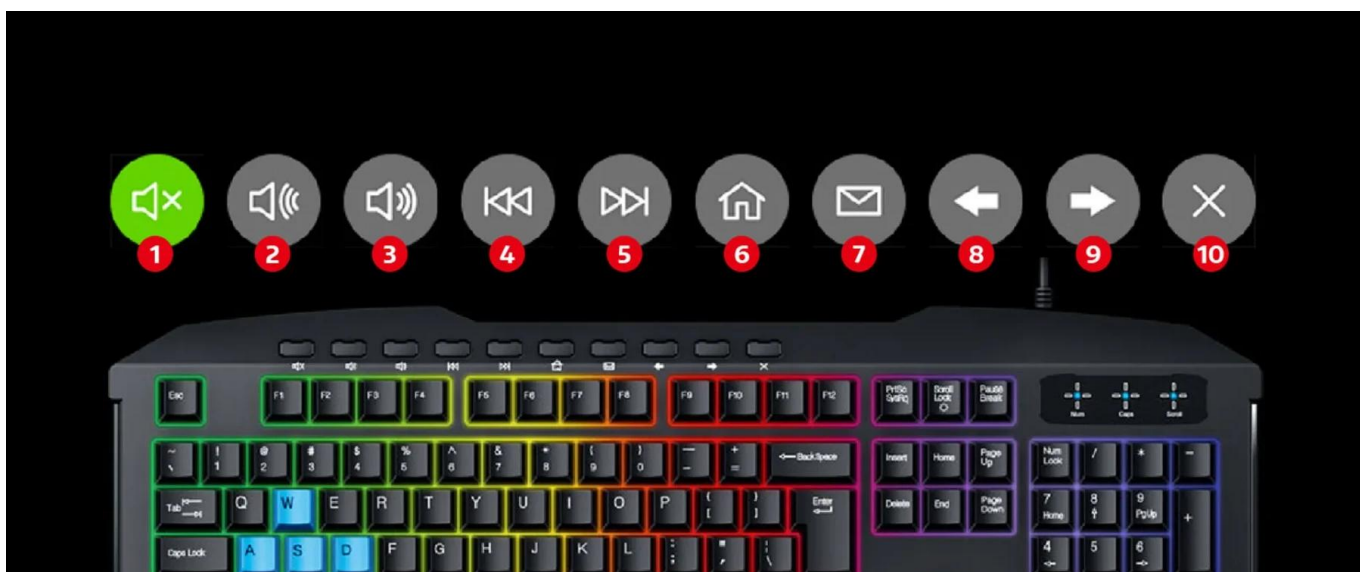

ZÁKLADNÍ SPECIFIKACE

Typ: herní klávesnice

Rozhraní: USB

Podsvícení: 7 barevných režimů

Funkční klávesy: 12

Multimediální klávesy: 10

Životnost kláves: 2 miliony stisknutí

Délka kabelu: 1,5 m

Hmotnost: 720 g

Rozměry: 467 × 190 × 28 mm

Kompatibilita: Windows® 7, 8, 10 nebo novější