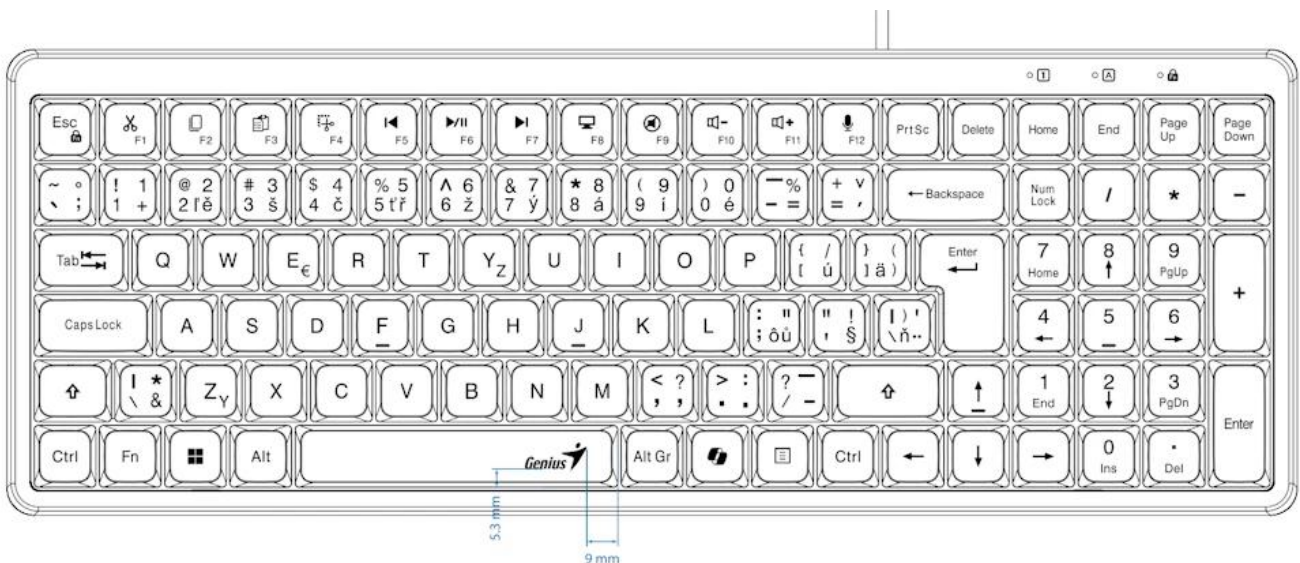

24 měs.

Stav:

Nové zboží

Popis

Genius LuxeMate 120

Kompaktní kancelářská klávesnice s retro klávesami a dedikovanými tlačítky pro Copilot AI.

Pozor, fotografie klávesnice jsou pouze ilustrativní! Tento model disponuje CZ+SK layoutem, správné rozvržení (s krátkým levým Shiftem) naleznete na tomto obrázku:

Klávesnice **Genius LuxeMate 120** kombinuje stylový design s pohodlnými **retro klávesami ve stylu psacího stroje** a praktickými zkratkovými tlačítky pro moderní produktivitu. Dedikovaná oblast rychlých kláves zahrnuje funkce pro **Copilot AI** (včetně aktivace mikrofonu), editační nástroje jako **Cut, Copy, Paste a SniPaste** a kompletní ovládání médií.

Kompaktní design s **numerickou částí** šetří místo na pracovním stole, zatímco **USB připojení plug-and-play** zajišťuje okamžitou funkčnost bez nutnosti instalace ovladačů. Funkce **FN Lock** umožňuje přepínání mezi horními klávesami a funkcemi F1-F12.

ZÁKLADNÍ SPECIFIKACE

Typ kláves: retro klávesy ve stylu psacího stroje

Rozhraní: USB

Délka kabelu: 1,5 m

Hmotnost: 587 g

Rozměry: 375,83 × 135,25 × 32 mm

Barva: černá

Kompatibilita: Windows® 10, 11 nebo novější, macOS X 10.8 nebo novější