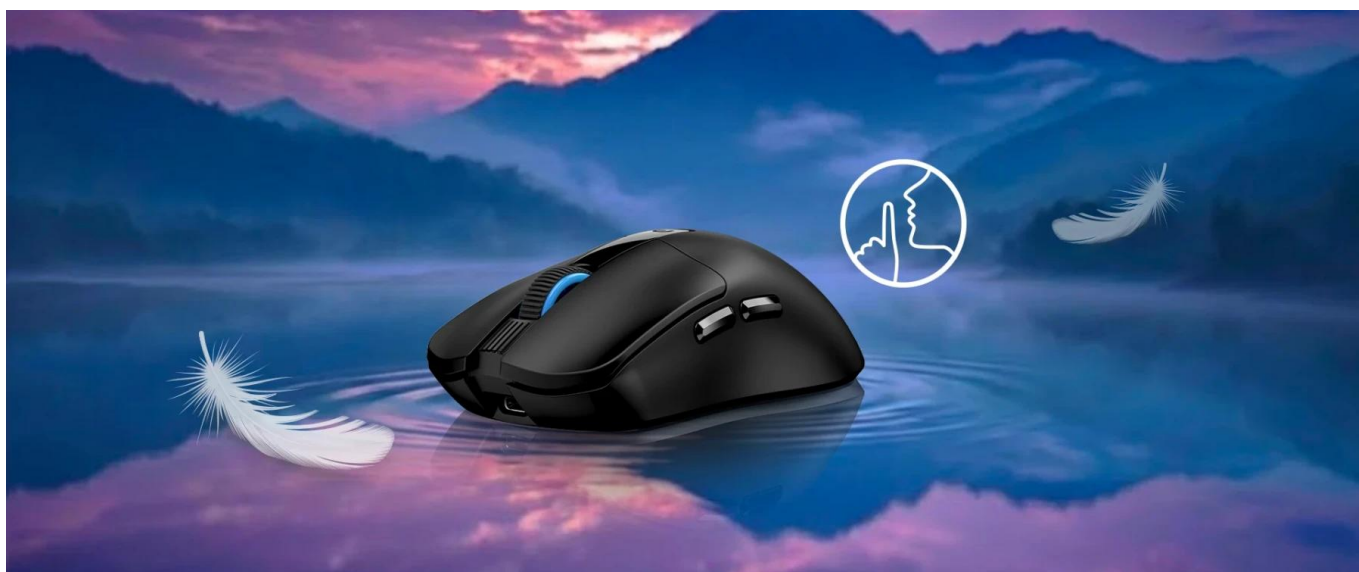

Obsah balení

Bezdrátová myš NX-8280S BT, USB nabíjecí kabel (USB-A na USB-C), rychlý průvodce.

ZÁKLADNÍ SPECIFIKACE

Senzor: optický

Rozlišení (DPI): 400, 1200, 1600 (výchozí), 2400, 3200 DPI

Počet tlačítek: 6 (levé, pravé, prostřední s kolečkem, Zpět, Vpřed, DPI)

Speciální funkce: tichá tlačítka, PTFE kluzné nožičky, úspora energie

Nabíjení: USB-A na USB-C kabel (součástí balení)

Baterie: vestavěná dobíjecí lithiová 500 mA

Hmotnost: myš 65 g, USB přijímač 1,6 g

Rozměry: 117,9 × 61,67 × 38,5 mm

Barva: černá