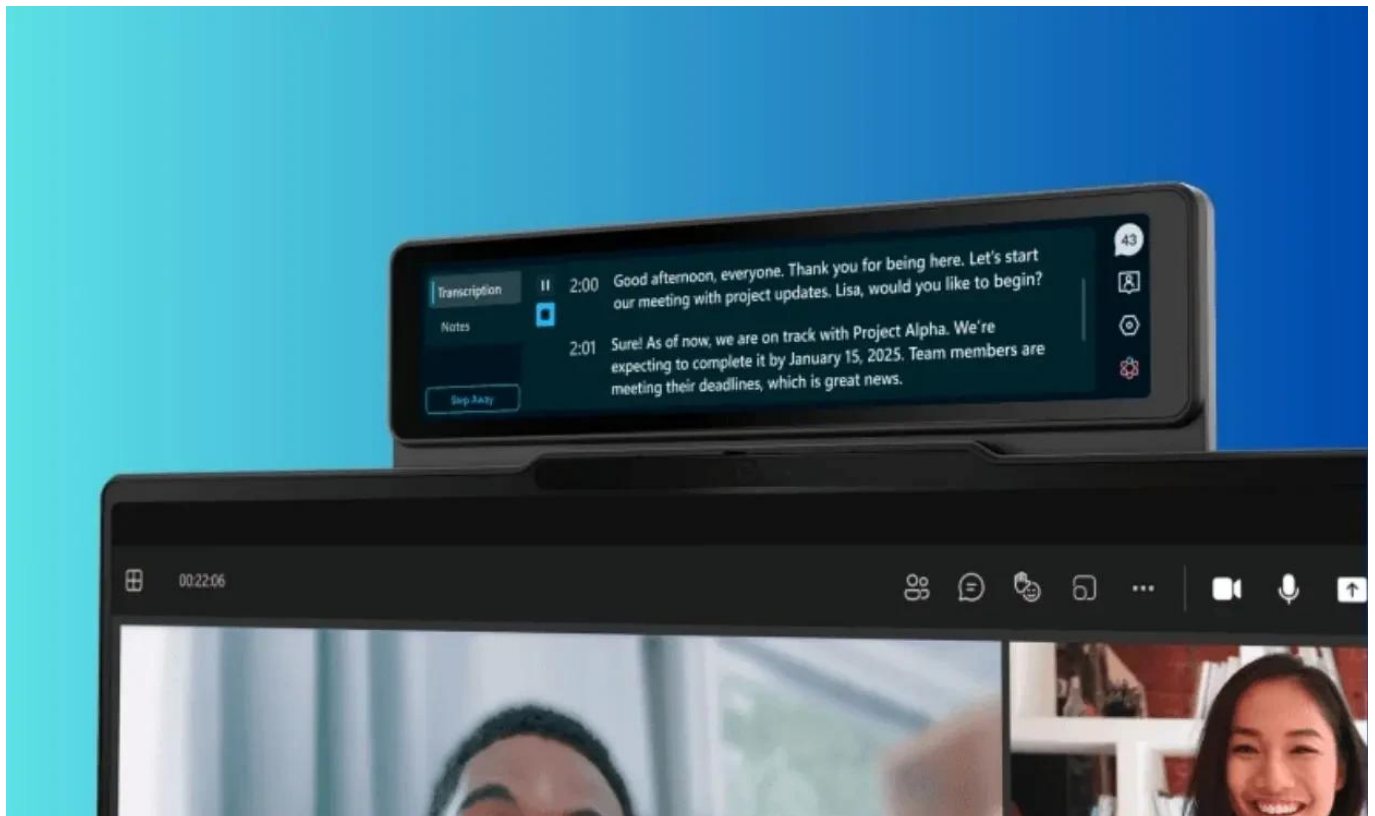

12 měs.

Stav:

Nové zboží

Popis**Lenovo MagicBay HUD****Inovativní přídavný displej s integrovanou umělou inteligencí pro notebooky Lenovo ThinkBook.**

Lenovo MagicBay HUD představuje revoluční řešení pro rozšíření pracovního prostoru. Tento kompaktní **přídavný displej** se připojuje přímo k notebooku pomocí **magnetického uchycení a Pogo Pin konektoru**, což zajišťuje stabilní spojení bez kabelů. Díky integrovanému **AI asistentovi Lenovo AI Now** máte neustálý přístup k umělé inteligenci bez přepínání oken nebo přerušování práce.

Displej s rozlišením **1424 × 280 px při 60 Hz** poskytuje ideální prostor pro zobrazení notifikací, widgetů a asistenta pro videokonference. S hmotností pouhých **150 g** a kompaktními rozměry **186,6 × 42,2 × 11,2 mm** je MagicBay HUD perfektním společníkem na cesty. Elegantní provedení v barvě **Luna Grey** dokonale ladí s notebooky ThinkBook.

- Přímý přístup k AI asistentovi Lenovo AI Now bez přepínání aplikací

- Magnetické připojení přes Pogo Pin pro snadnou instalaci a stabilní spojení
- Displej s rozlišením 1424 × 280 px při obnovovací frekvenci 60 Hz
- Centrum rychlých informací s okamžitými notifikacemi a aktualizacemi
- Flexibilní widgety a režimy pro různé pracovní scénáře
- Kompaktní rozměry 186,6 × 42,2 × 11,2 mm a hmotnost pouze 150 g
- Kompatibilní s notebooky ThinkBook 16p G5/G6 a ThinkBook 13x G4