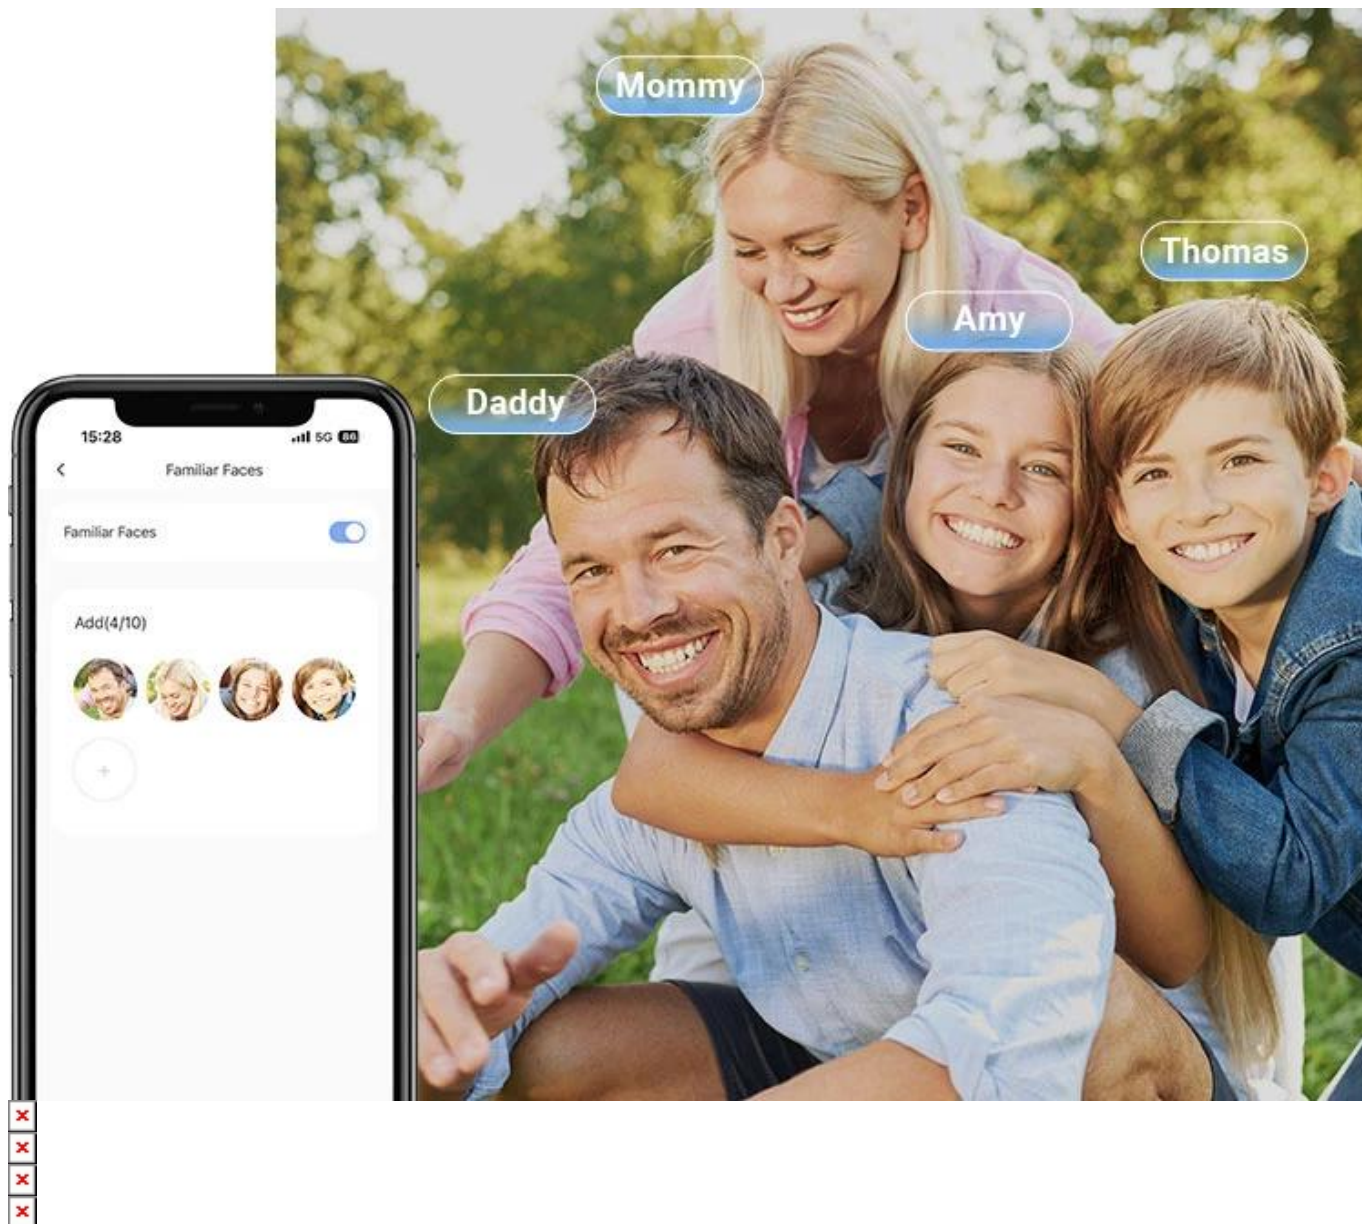

Moderní bezdrátové kukátko s umělou inteligencí, které přesně rozpozná, kdo stojí před vašimi dveřmi.

Kukátko **EZVIZ EP4** přináší pokročilé zabezpečení vašeho domova díky kombinaci **4K rozlišení, AI rozpoznávání známých obličejů** a **detekce lidské postavy**. Místo obecných upozornění na pohyb obdržíte přesné notifikace s informací, zda před dveřmi stojí člen rodiny nebo neznámá osoba. Velký **5,5" barevný dotykový displej** zobrazuje každý detail v živých barvách a umožňuje pohodlné ovládání.

Díky **ultra širokému zorném úhlu 160°** a **velké cloně F1.6** zachytí kukátko vše, co se děje před dveřmi, a to i za špatných světelných podmínek. Technologie **WDR (Wide Dynamic Range)** vyrovnává nerovnoměrné osvětlení a **LDC korekce** eliminuje zkreslení na okrajích obrazu. Obousměrná komunikace vám umožní mluvit s návštěvníky odkudkoliv pomocí mobilní aplikace.

- Ultra vysoké rozlišení 4K (3840 × 2160 px) pro dokonale ostré záznamy
- AI rozpoznávání známých obličejů s personalizovanými notifikacemi o příchodu členů rodiny
- Kombinovaná detekce pohybu pomocí AI analýzy lidské postavy a PIR senzoru s dosahem až 6 m
- Velký 5,5" barevný dotykový displej pro přehledné zobrazení návštěvníků v reálném čase
- Ultra široký zorný úhel 160° a velká clona F1.6 pro perfektní obraz i za šera
- Obousměrná audio komunikace s vestavěným mikrofonom a reproduktorem vysokého výkonu
- Dlouhá výdrž baterie 7100 mAh pro minimální potřebu dobíjení
- Podpora paměťové karty až 512 GB nebo šifrovaného cloudového úložiště EZVIZ CloudPlay
- Snadná instalace do stávajícího kukátka o průměru 14-50 mm bez nutnosti vrtání

Flexibilní detekce a upozornění

Nastavitelná citlivost PIR senzoru umožňuje přizpůsobit detekci vašemu prostředí. Díky kombinaci AI detekce lidské postavy a pasivního infračerveného senzoru dostáváte pouze relevantní upozornění a minimalizujete falešné poplachy.