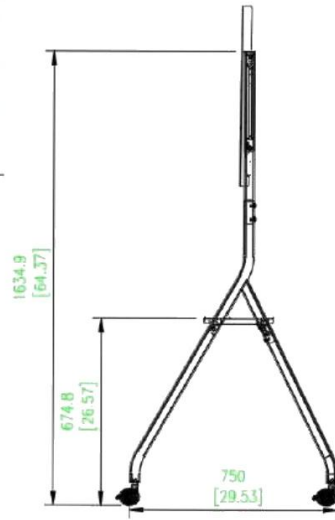

#### ZÁKLADNÍ SPECIFIKACE

**Kompatibilní velikosti:** 55", 65", 75"

**Nosnost:** ≤ 130 kg

**Materiál konstrukce:** SPCC - vysokopevnostní ocel

**Povrchová úprava:** práškové lakování

**Barva:** stříbrná (titanium silver)

**Rozměry:** 1683 × 1160 × 750 mm

**Hmotnost:** 23,2 kg

Unit: mm[inch]  
Scale: 1: 4