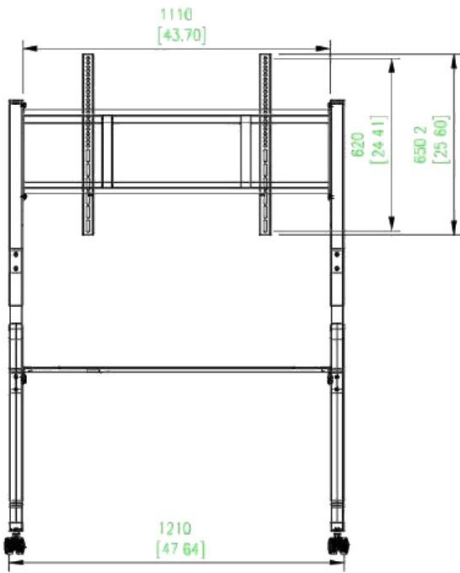

#### ZÁKLADNÍ SPECIFIKACE

**Kompatibilní velikosti:** 55", 65", 75"

**Nosnost:** ≤ 130 kg

**Materiál konstrukce:** SPCC - vysokopevnostní ocel

**Povrchová úprava:** práškové lakování

**Barva:** stříbrná (titanium silver)

**Rozměry:** 1683 × 1160 × 750 mm

**Hmotnost:** 23,2 kg

Unit: mm[inch]  
Scale: 1: 4